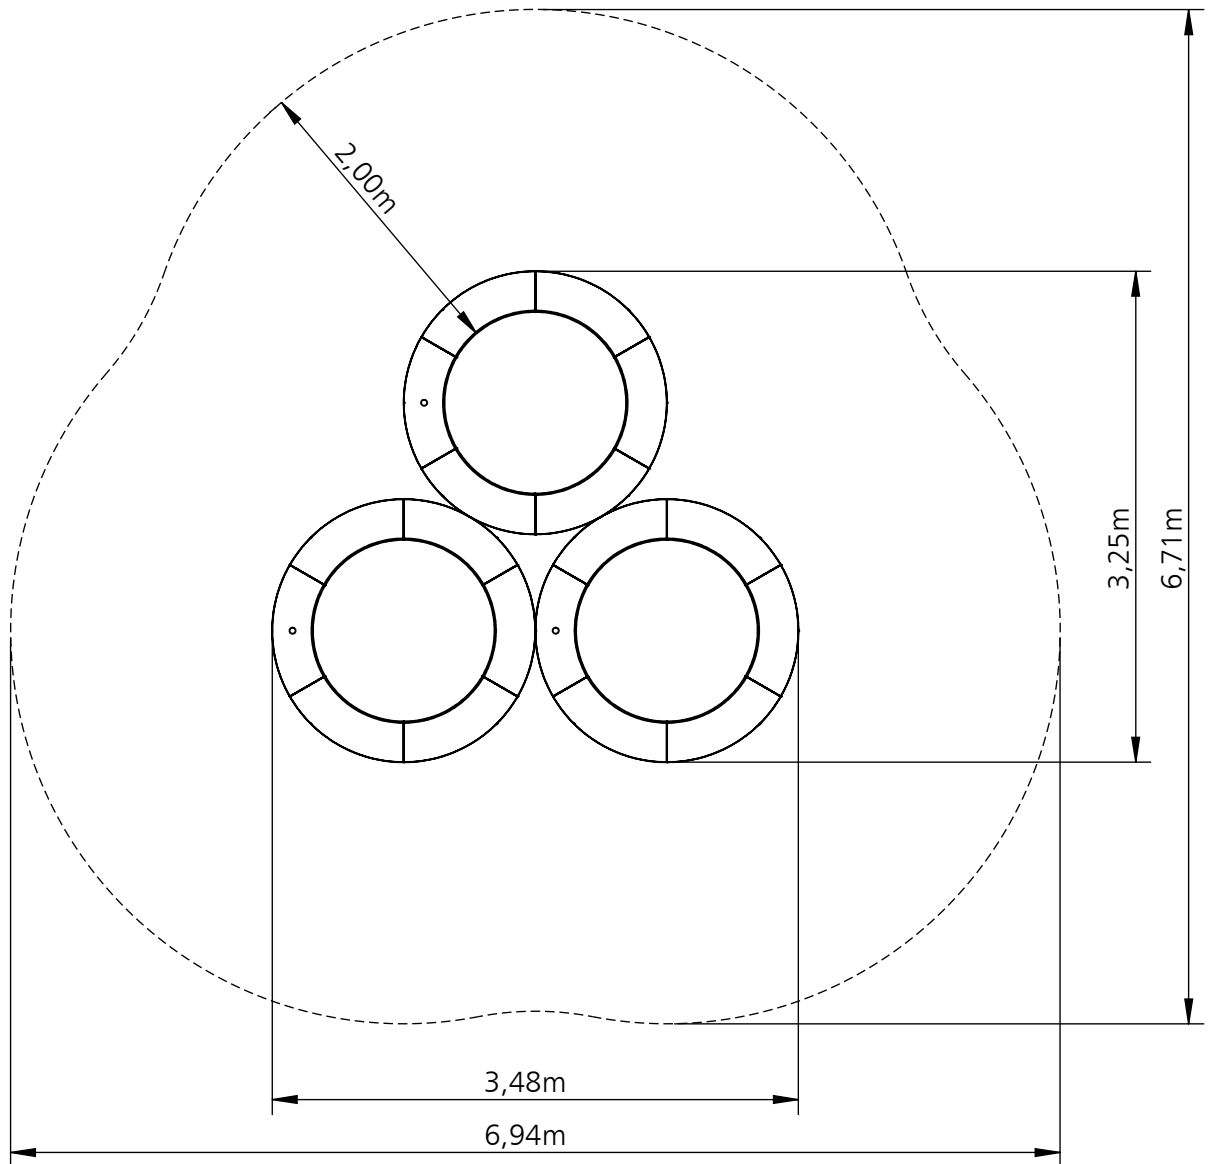

Planvorlage 1 / draft plan 1

Der Sicherheitsbereich gilt ebenfalls für die insitu-Variante.
The safety area is also valid for the insitu variants.

© smb Seilspielgeräte Manufaktur GmbH Berlin

Gerätename / <i>equipment name</i>	Trampolin triple-fun Pi	smb Seilspielgeräte GmbH Berlin in Hoppegarten Technikerstraße 6/8 DE-15366 Hoppegarten Fon. +49 (0)3342 / 50837-20 Fax. +49 (0)3342 / 50837-80 info@smb.berlin www.smb.berlin
Artikelnummer / <i>article number</i>	7221021	
Maßstab / <i>scale</i>	1:50	
Datum / <i>date</i>	25.10.2019	