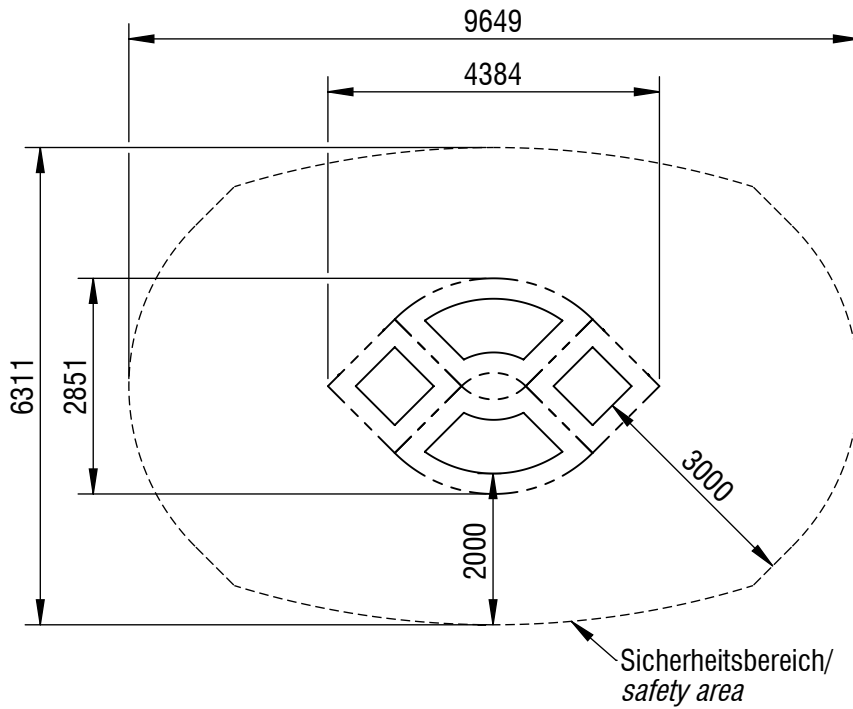

Planvorlage 1 / draft plan 1

Maximale freie Fallhöhe / max. free fall height: 0,90m

Gesamtfläche Fallbereich (inkl. Spielgeräte) / Total drop area (inkl. play equipment): 50,99m²

Gesamtfläche für vergossenen Fallschutz / Total drop area molded fall protection: 47,97m²

seilspielgeräte manufaktur berlin

© smb Seilspielgeräte Manufaktur GmbH Berlin

Gerätename / <i>equipment name</i>	modutramp® the eye insitu			smb Seilspielgeräte GmbH Berlin in Hoppegarten Technikerstraße 6/8 DE-15366 Hoppegarten Fon. +49 (0)3342 / 50837-20 Fax. +49 (0)3342 / 50837-80 info@smb.berlin www.smb.berlin
Artikelnummer / <i>article number</i>	723400210			
Maßstab / <i>scale</i>	1:100	Maßangaben / <i>dimensions</i>	mm	
Format / <i>format</i>	A4	Datum / <i>date</i>	19.12.2024	