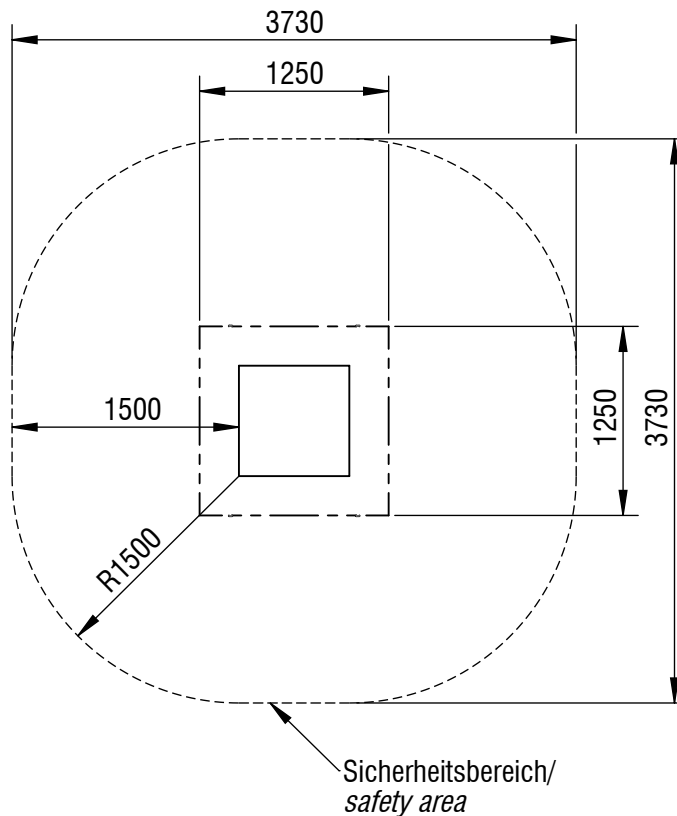

Planvorlage 1 / draft plan 1

Maximale freie Fallhöhe / max. free fall height: 0,90m

Gesamtfläche Fallbereich (inkl. Spielgeräte) / Total drop area (inkl. play equipment): 11,98m²

Gesamtfläche für vergossenen Fallschutz / Total drop area molded fall protection: 11,45m²

smb
seilspielgeräte manufaktur berlin

© smb Seilspielgeräte Manufaktur GmbH Berlin

Gerätename / equipment name	modutramp® switch insitu		smb Seilspielgeräte GmbH Berlin in Hoppegarten Technikerstraße 6/8 DE-15366 Hoppegarten Fon. +49 (0)3342 / 50837-20 Fax. +49 (0)3342 / 50837-80 info@smb.berlin www.smb.berlin
Artikelnummer / article number	723300110s		
Maßstab / scale	1:50	Maßangaben / dimensions	mm
Format / format	A4	Datum / date	13.12.2024