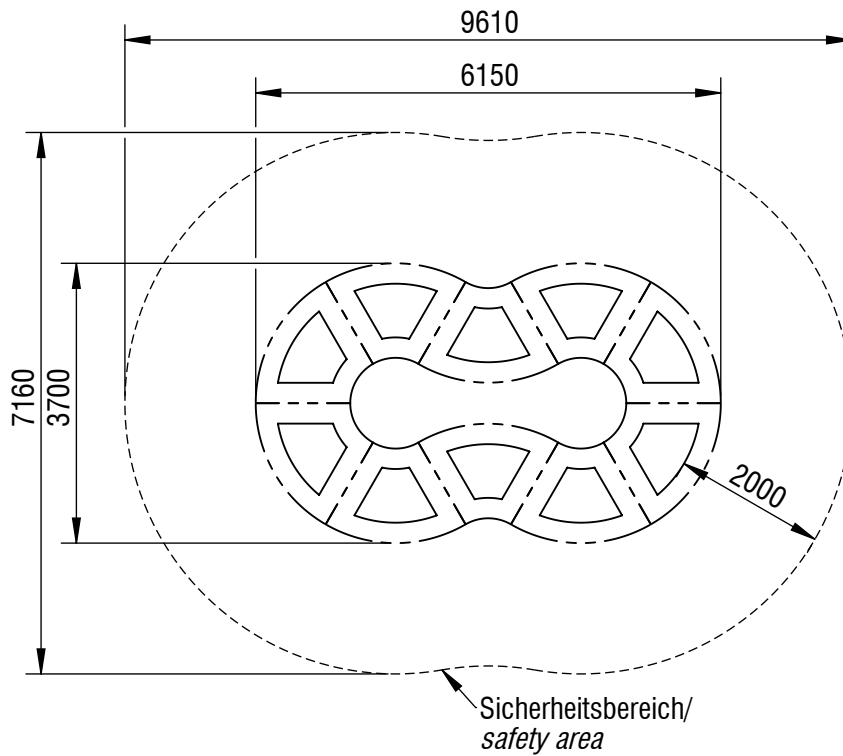

Planvorlage 1 / draft plan 1

Maximale freie Fallhöhe / max. free fall height: 0,90m

Gesamtfläche Fallbereich (inkl. Spielgeräte) / Total drop area (inkl. play equipment): 57,55m²

Gesamtfläche Fallbereich (ohne Spielgeräte) / Total drop area (w/o play equipment): 41,51m²

smb
seilspielgeräte manufaktur berlin

© smb Seilspielgeräte Manufaktur GmbH Berlin

Gerätename / equipment name	modutramp® loop insitu			smb Seilspielgeräte GmbH Berlin in Hoppegarten Technikerstraße 6/8 DE-15366 Hoppegarten Fon. +49 (0)3342 / 50837-20 Fax. +49 (0)3342 / 50837-80 info@smb.berlin www.smb.berlin
Artikelnummer / article number	723120110			
Maßstab / scale	1:100	Maßangaben / dimensions	mm	
Format / format	A4	Datum / date	06.01.2025	