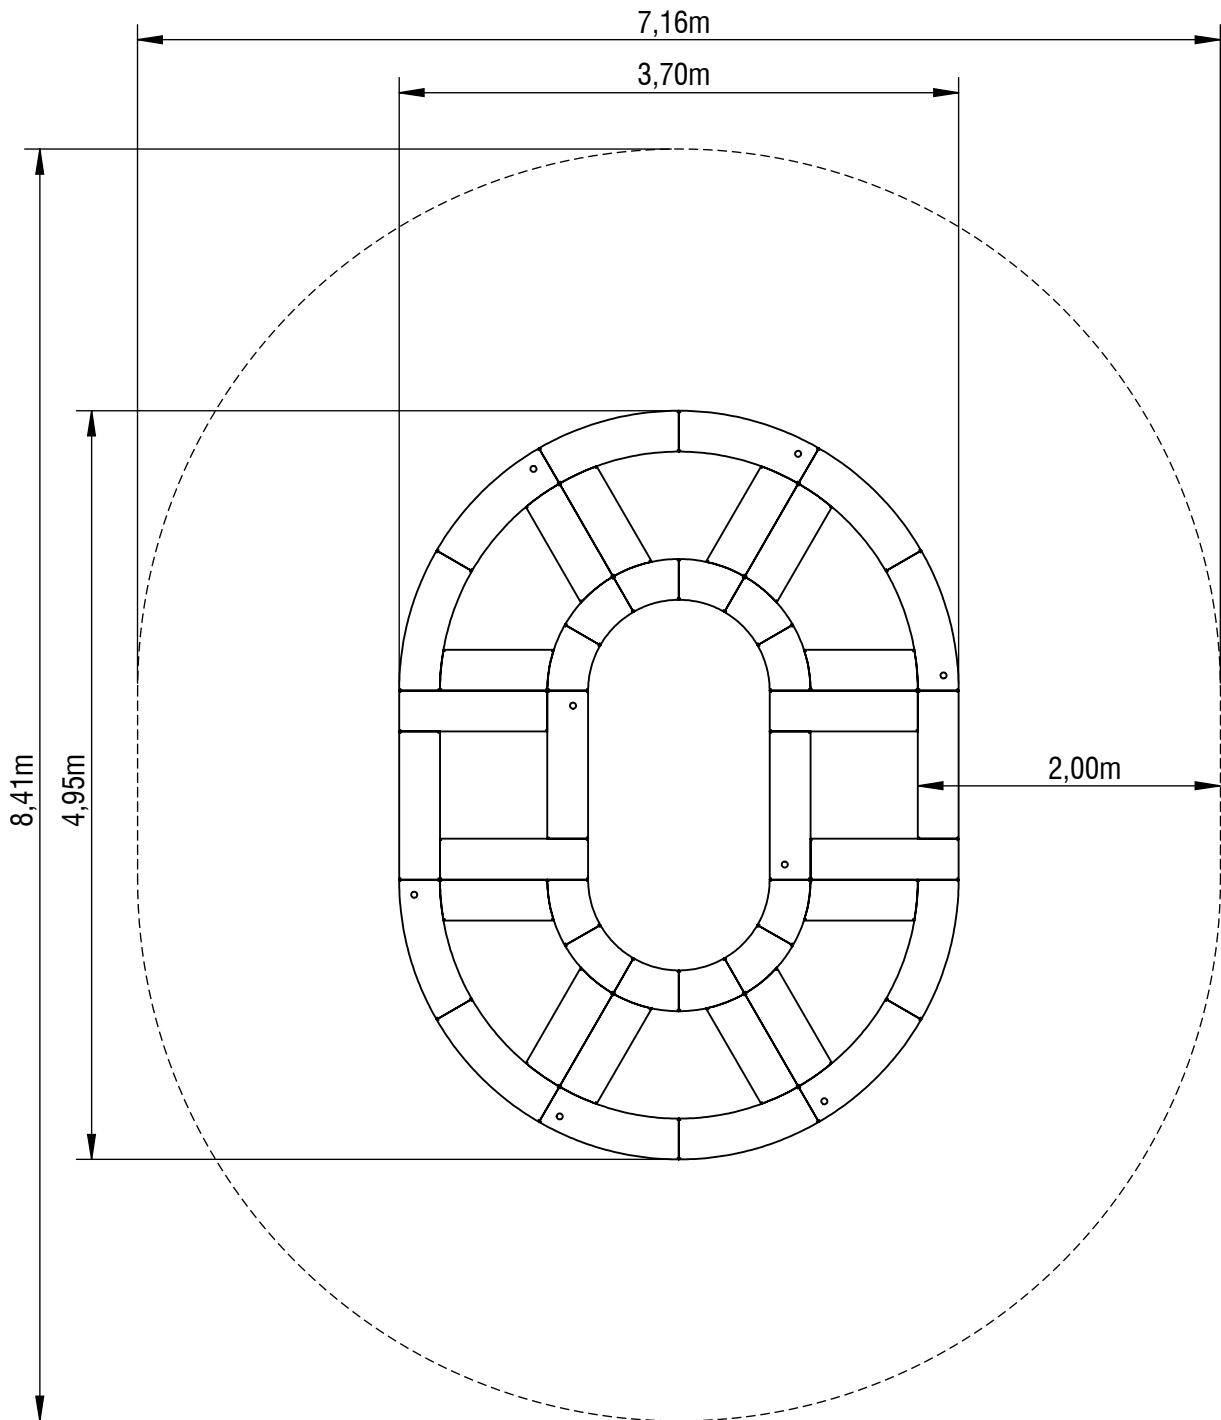

Planvorlage 1 / draft plan 1

Gerätename / <i>equipment name</i>	modutramp® connect	smb Seilspielgeräte GmbH Berlin in Hoppegarten Technikerstraße 6/8 DE-15366 Hoppegarten Fon. +49 (0)3342 / 50837-20 Fax. +49 (0)3342 / 50837-80 info@smb.berlin www.smb.berlin
Artikelnummer / <i>article number</i>	7231301	
Maßstab / <i>scale</i>	1:50	
Datum / <i>date</i>	22.09.2023	