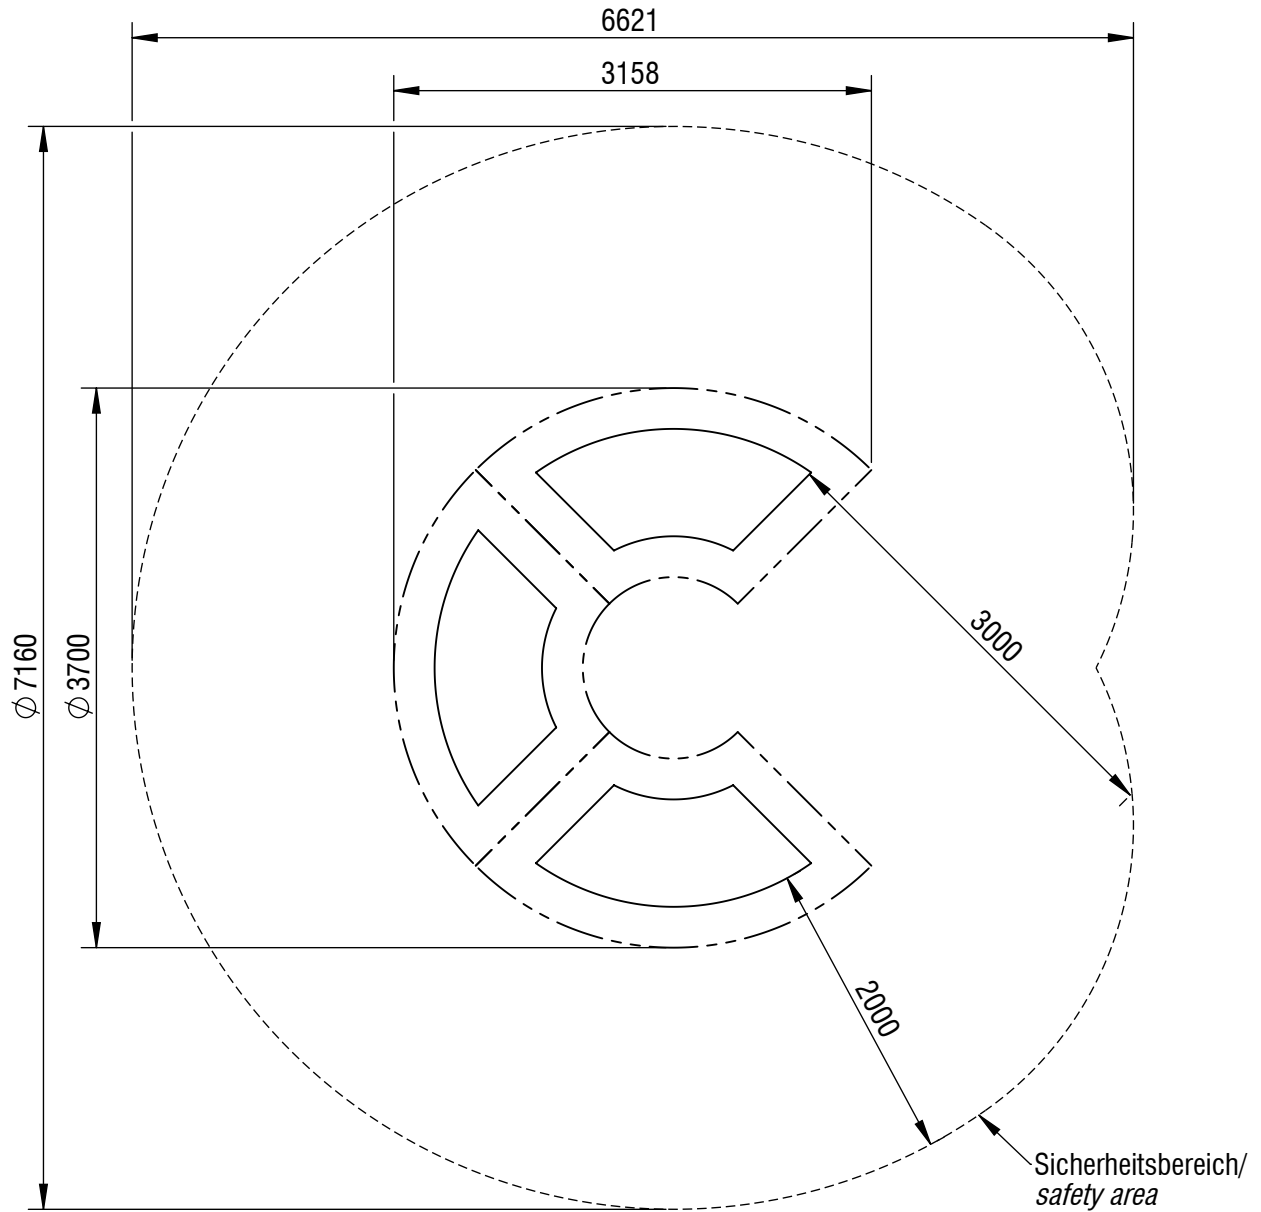

# Planvorlage 1 / draft plan 1

**Maximale freie Fallhöhe / max. free fall height:** 0,90m

**Gesamtfläche Fallbereich (inkl. Spielgeräte) / Total drop area (inkl. play equipment):** 38,49m<sup>2</sup>

**Gesamtfläche für vergossenen Fallschutz / Total drop area molded fall protection:** 35,55m<sup>2</sup>

**seilspielgeräte manufaktur berlin**

© smb Seilspielgeräte Manufaktur GmbH Berlin

Gerätename / <i>equipment name</i>	modutramp® C insitu			smb Seilspielgeräte GmbH Berlin in Hoppegarten Technikerstraße 6/8 DE-15366 Hoppegarten Fon. +49 (0)3342 / 50837-20 Fax. +49 (0)3342 / 50837-80 info@smb.berlin www.smb.berlin
Artikelnummer / <i>article number</i>	723220110			
Maßstab / <i>scale</i>	1:50	Maßangaben / <i>dimensions</i>	mm	
Format / <i>format</i>	A4	Datum / <i>date</i>	19.12.2024	