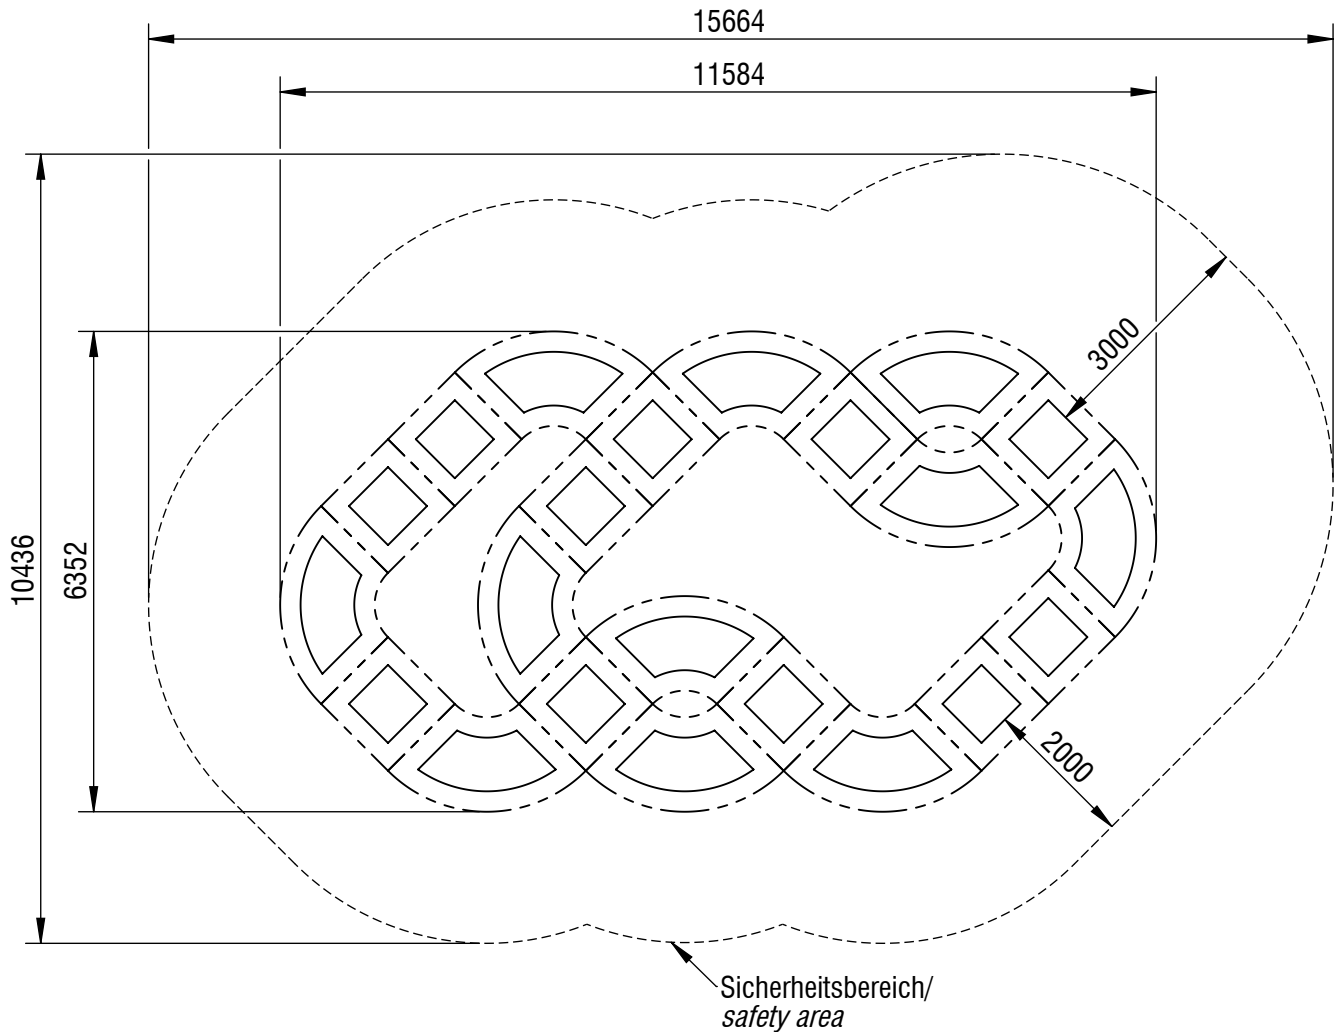

Planvorlage 1 / draft plan 1

Maximale freie Fallhöhe / max. free fall height: 0,90m

Gesamtfläche Fallbereich (inkl. Spielgeräte) / Total drop area (inkl. play equipment): 128,62m²

Gesamtfläche für vergossenen Fallschutz / Total drop area molded fall protection: 111,99m²

smb
seilspielgeräte manufaktur berlin

© smb Seilspielgeräte Manufaktur GmbH Berlin

Gerätename / <i>equipment name</i>	modutramp® big rallye insitu			smb Seilspielgeräte GmbH Berlin in Hoppegarten Technikerstraße 6/8 DE-15366 Hoppegarten Fon. +49 (0)3342 / 50837-20 Fax. +49 (0)3342 / 50837-80 info@smb.berlin www.smb.berlin
Artikelnummer / <i>article number</i>	723500110			
Maßstab / <i>scale</i>	1:100	Maßangaben / <i>dimensions</i>	mm	
Format / <i>format</i>	A4	Datum / <i>date</i>	08.01.2025	