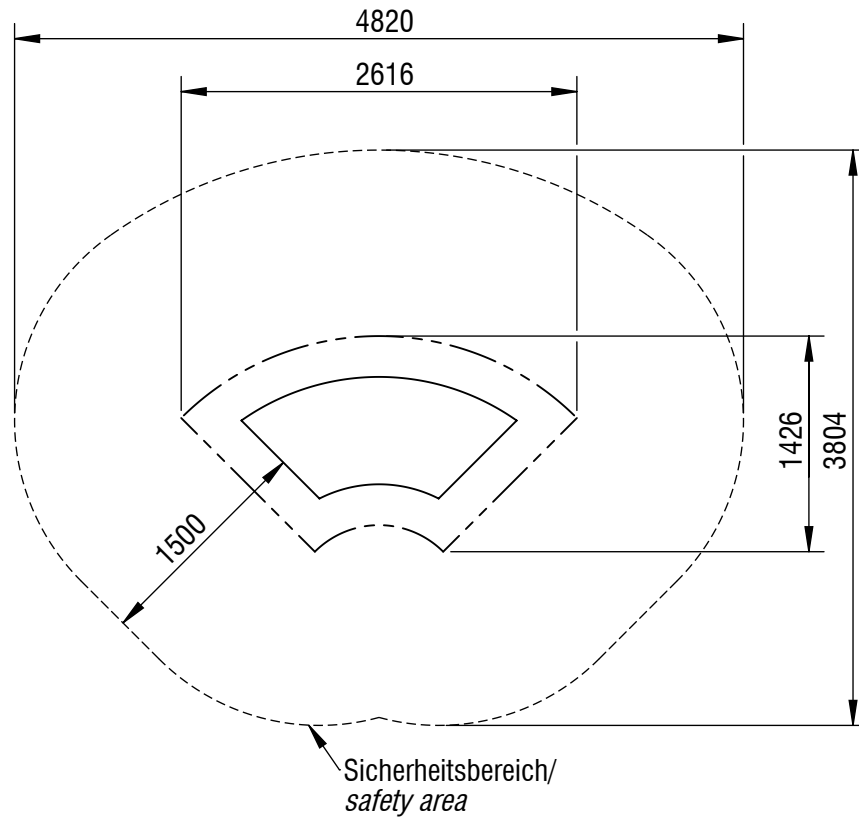

Planvorlage 1 / draft plan 1

Maximale freie Fallhöhe / max. free fall height: 0,90m

Gesamtfläche Fallbereich (inkl. Spielgeräte) / Total drop area (inkl. play equipment): 14,36m²

Gesamtfläche für vergossenen Fallschutz / Total drop area molded fall protection: 13,38m²

smb
seilspielgeräte manufaktur berlin

© smb Seilspielgeräte Manufaktur GmbH Berlin

Gerätename / <i>equipment name</i>	modutramp® 90 insitu			smb Seilspielgeräte GmbH Berlin in Hoppegarten Technikerstraße 6/8 DE-15366 Hoppegarten Fon. +49 (0)3342 / 50837-20 Fax. +49 (0)3342 / 50837-80 info@smb.berlin www.smb.berlin
Artikelnummer / <i>article number</i>	723200110			
Maßstab / <i>scale</i>	1:50	Maßangaben / <i>dimensions</i>	mm	
Format / <i>format</i>	A4	Datum / <i>date</i>	18.12.2024	