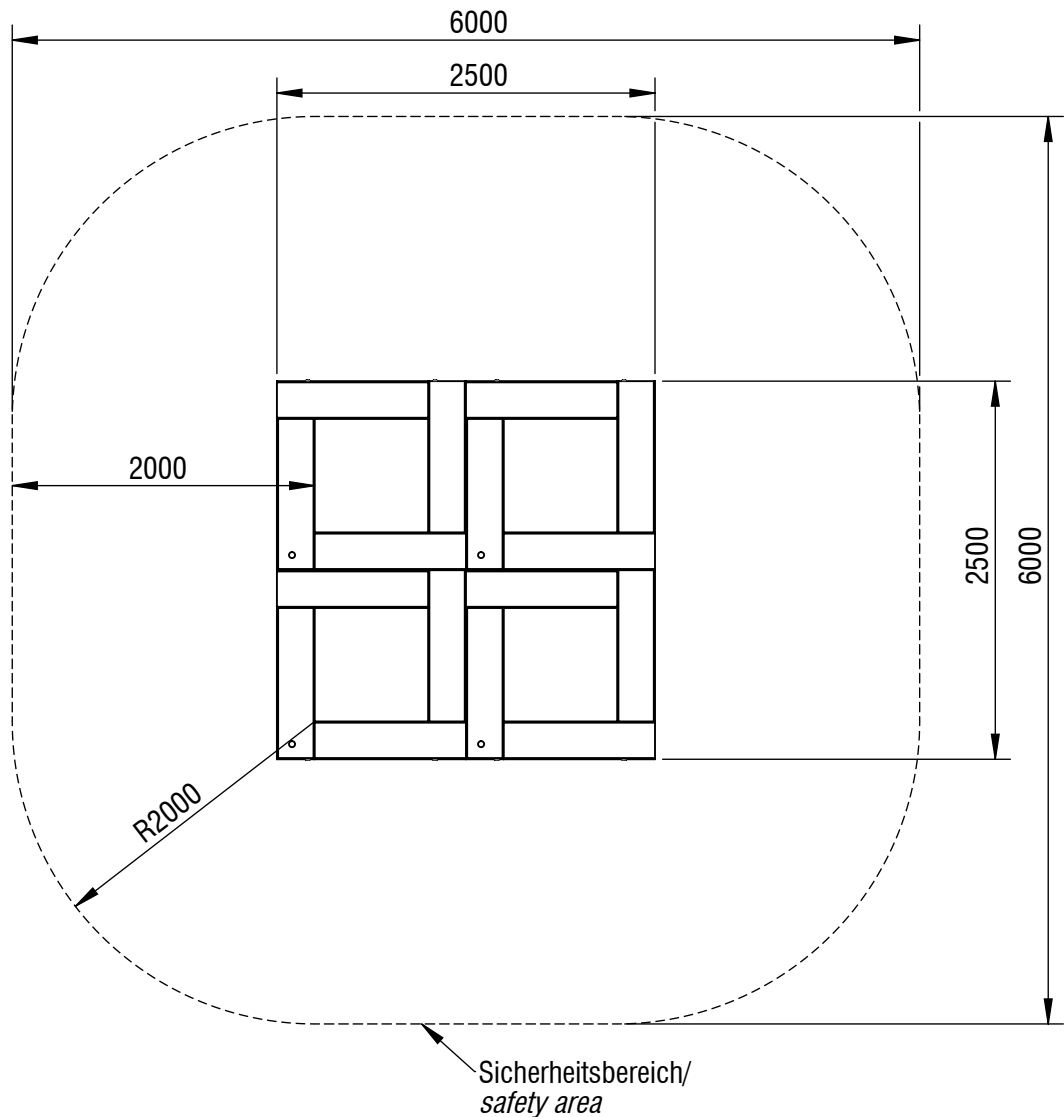

Planvorlage 1 / draft plan 1

Maximale freie Fallhöhe / max. free fall height: 0,90m

Gesamtfläche Fallbereich (inkl. Spielgeräte) / Total drop area (inkl. play equipment): 32,57m²

Gesamtfläche Fallbereich (ohne Spielgeräte) / Total drop area (w/o play equipment): 26,32m²

smb
seilspielgeräte manufaktur berlin

© smb Seilspielgeräte Manufaktur GmbH Berlin

Gerätename / equipment name	mega-fun S			smb Seilspielgeräte GmbH Berlin in Hoppegarten Technikerstraße 6/8 DE-15366 Hoppegarten Fon. +49 (0)3342 / 50837-20 Fax. +49 (0)3342 / 50837-80 info@smb.berlin www.smb.berlin
Artikelnummer / article number	7210021s			
Maßstab / scale	1:50	Maßangaben / dimensions	mm	
Format / format	A4	Datum / date	04.12.2024	