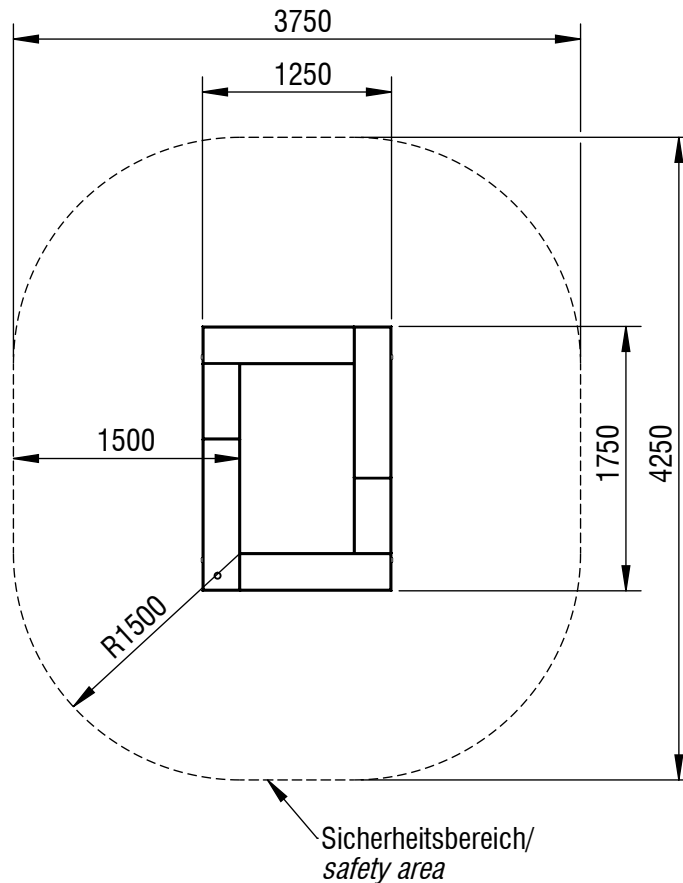

Planvorlage 1 / draft plan 1

Maximale freie Fallhöhe / max. free fall height: 0,90m

Gesamtfläche Fallbereich (inkl. Spielgeräte) / Total drop area (inkl. play equipment): 14,00m²

Gesamtfläche Fallbereich (ohne Spielgeräte) / Total drop area (w/o play equipment): 11,81m²

smb
seilspielgeräte manufaktur berlin

© smb Seilspielgeräte Manufaktur GmbH Berlin

| | | | | |
|---------------------------------------|-------------|--------------------------------|------------|--|
| Gerätename / <i>equipment name</i> | Trampolin M | | | smb Seilspielgeräte GmbH Berlin in Hoppegarten Technikerstraße 6/8 DE-15366 Hoppegarten Fon. +49 (0)3342 / 50837-20 Fax. +49 (0)3342 / 50837-80 info@smb.berlin www.smb.berlin |
| Artikelnummer / <i>article number</i> | 7210101s | | | |
| Maßstab / <i>scale</i> | 1:50 | Maßangaben / <i>dimensions</i> | mm | |
| Format / <i>format</i> | A4 | Datum / <i>date</i> | 02.12.2024 | |