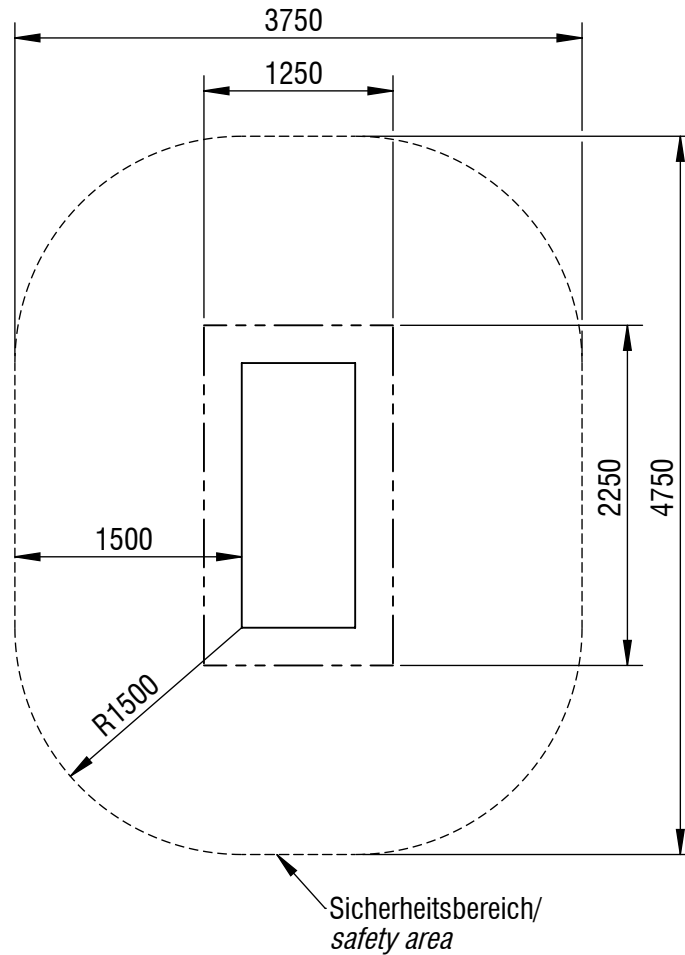

Planvorlage 1 / draft plan 1

Maximale freie Fallhöhe / max. free fall height: 0,90m

Gesamtfläche Fallbereich (inkl. Spielgeräte) / Total drop area (inkl. play equipment): 15,88m²

Gesamtfläche für vergossenen Fallschutz / Total drop area molded fall protection: 14,57m²

smb
seilspielgeräte manufaktur berlin

© smb Seilspielgeräte Manufaktur GmbH Berlin

Gerätename / equipment name	Trampolin L insitu			smb Seilspielgeräte GmbH Berlin in Hoppegarten Technikerstraße 6/8 DE-15366 Hoppegarten Fon. +49 (0)3342 / 50837-20 Fax. +49 (0)3342 / 50837-80 info@smb.berlin www.smb.berlin
Artikelnummer / article number	721020110s			
Maßstab / scale	1:50	Maßangaben / dimensions	mm	
Format / format	A4	Datum / date	03.12.2024	