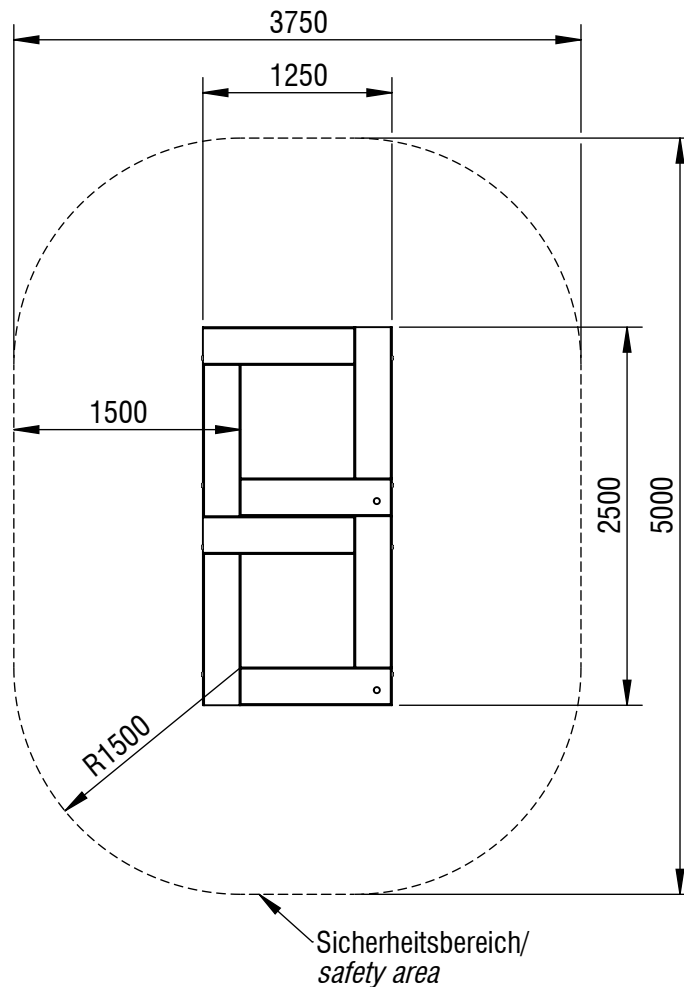

Planvorlage 1 / draft plan 1

Maximale freie Fallhöhe / max. free fall height: 0,90m

Gesamtfläche Fallbereich (inkl. Spielgeräte) / Total drop area (inkl. play equipment): 16,82m²

Gesamtfläche Fallbereich (ohne Spielgeräte) / Total drop area (w/o play equipment): 13,69m²

smb
seilspielgeräte manufaktur berlin

© smb Seilspielgeräte Manufaktur GmbH Berlin

Gerätename / equipment name	double-fun S			smb Seilspielgeräte GmbH Berlin in Hoppegarten Technikerstraße 6/8 DE-15366 Hoppegarten Fon. +49 (0)3342 / 50837-20 Fax. +49 (0)3342 / 50837-80 info@smb.berlin www.smb.berlin
Artikelnummer / article number	7210041s			
Maßstab / scale	1:50	Maßangaben / dimensions	mm	
Format / format	A4	Datum / date	04.12.2024	