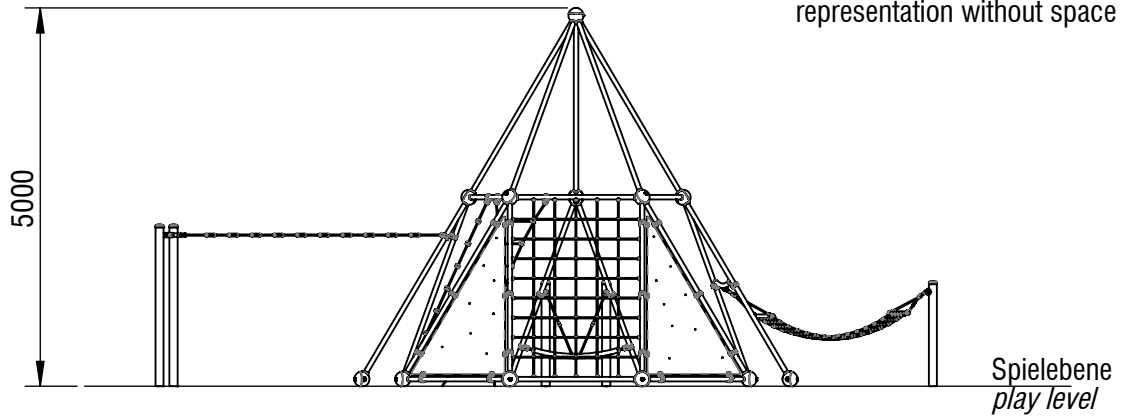

Planvorlage 1 / draft plan 1

Darstellung ohne Raumnetz
representation without space net

© smb Seilspielgeräte Manufaktur GmbH Berlin

Gerätename / equipment name	Skyclimber V3	smb Seilspielgeräte GmbH Berlin in Hoppegarten Technikerstraße 6/8 DE-15366 Hoppegarten Fon. +49 (0)3342 / 50837-20 Fax. +49 (0)3342 / 50837-80 info@smb.berlin www.smb.berlin
Artikelnummer / article number	3449904	
Maßstab / scale	1:100	
Datum / date	28.07.2021	