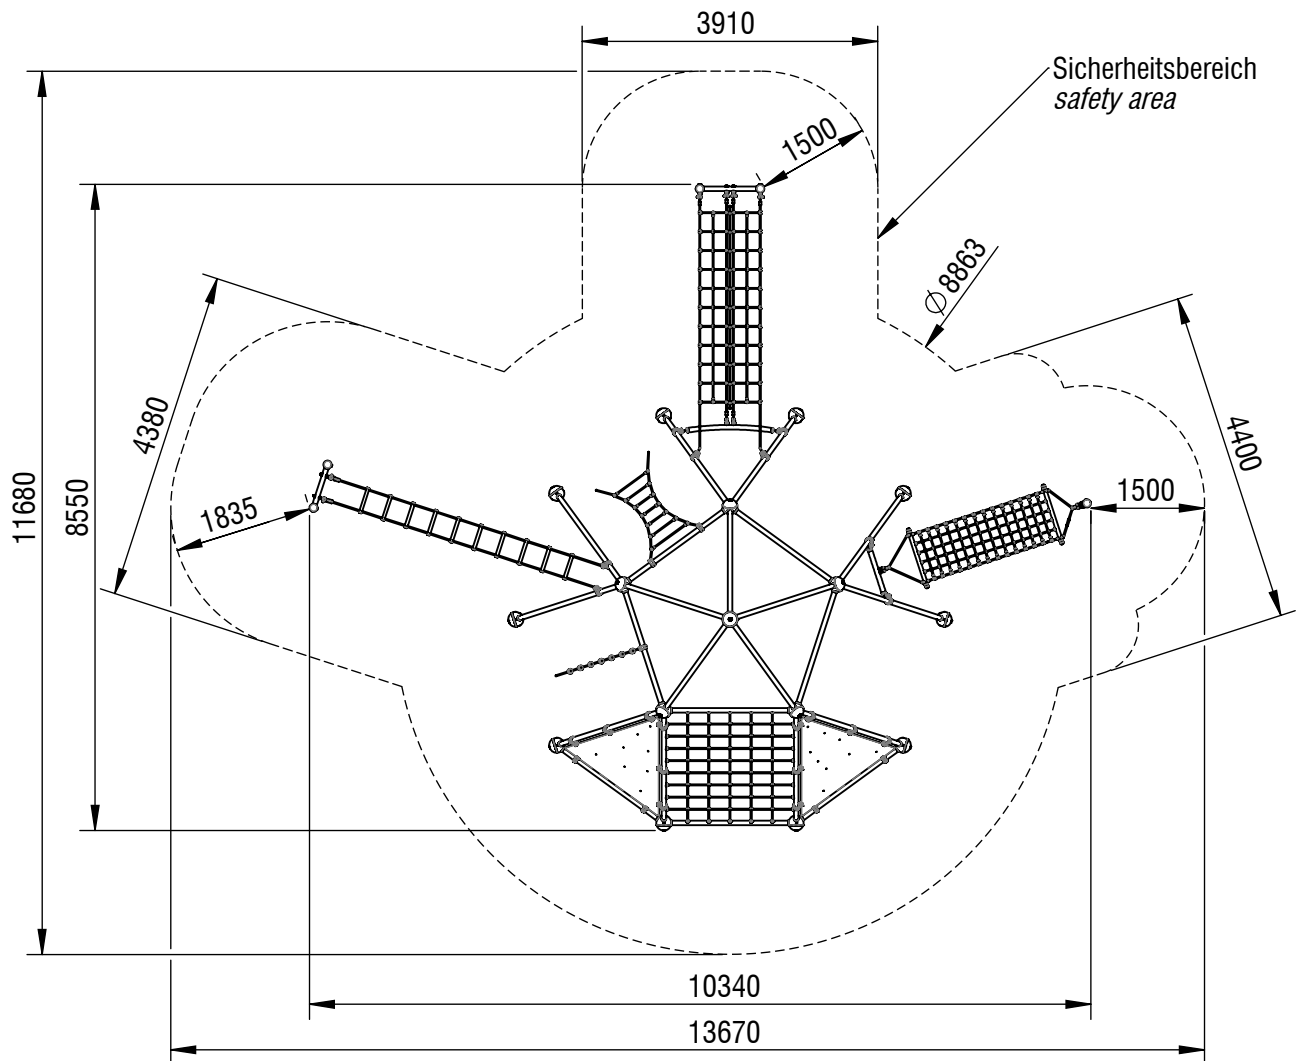

Planvorlage 1 / draft plan 1

Darstellung ohne Raumnetz
representation without space net

© smb Seilspielgeräte Manufaktur GmbH Berlin

Gerätename / equipment name	Skyclimber V3	smb Seilspielgeräte GmbH Berlin in Hoppegarten Technikerstraße 6/8 DE-15366 Hoppegarten Fon. +49 (0)3342 / 50837-20 Fax. +49 (0)3342 / 50837-80 info@smb.berlin www.smb.berlin
Artikelnummer / article number	3449904	
Maßstab / scale	1:100	
Datum / date	28.07.2021	