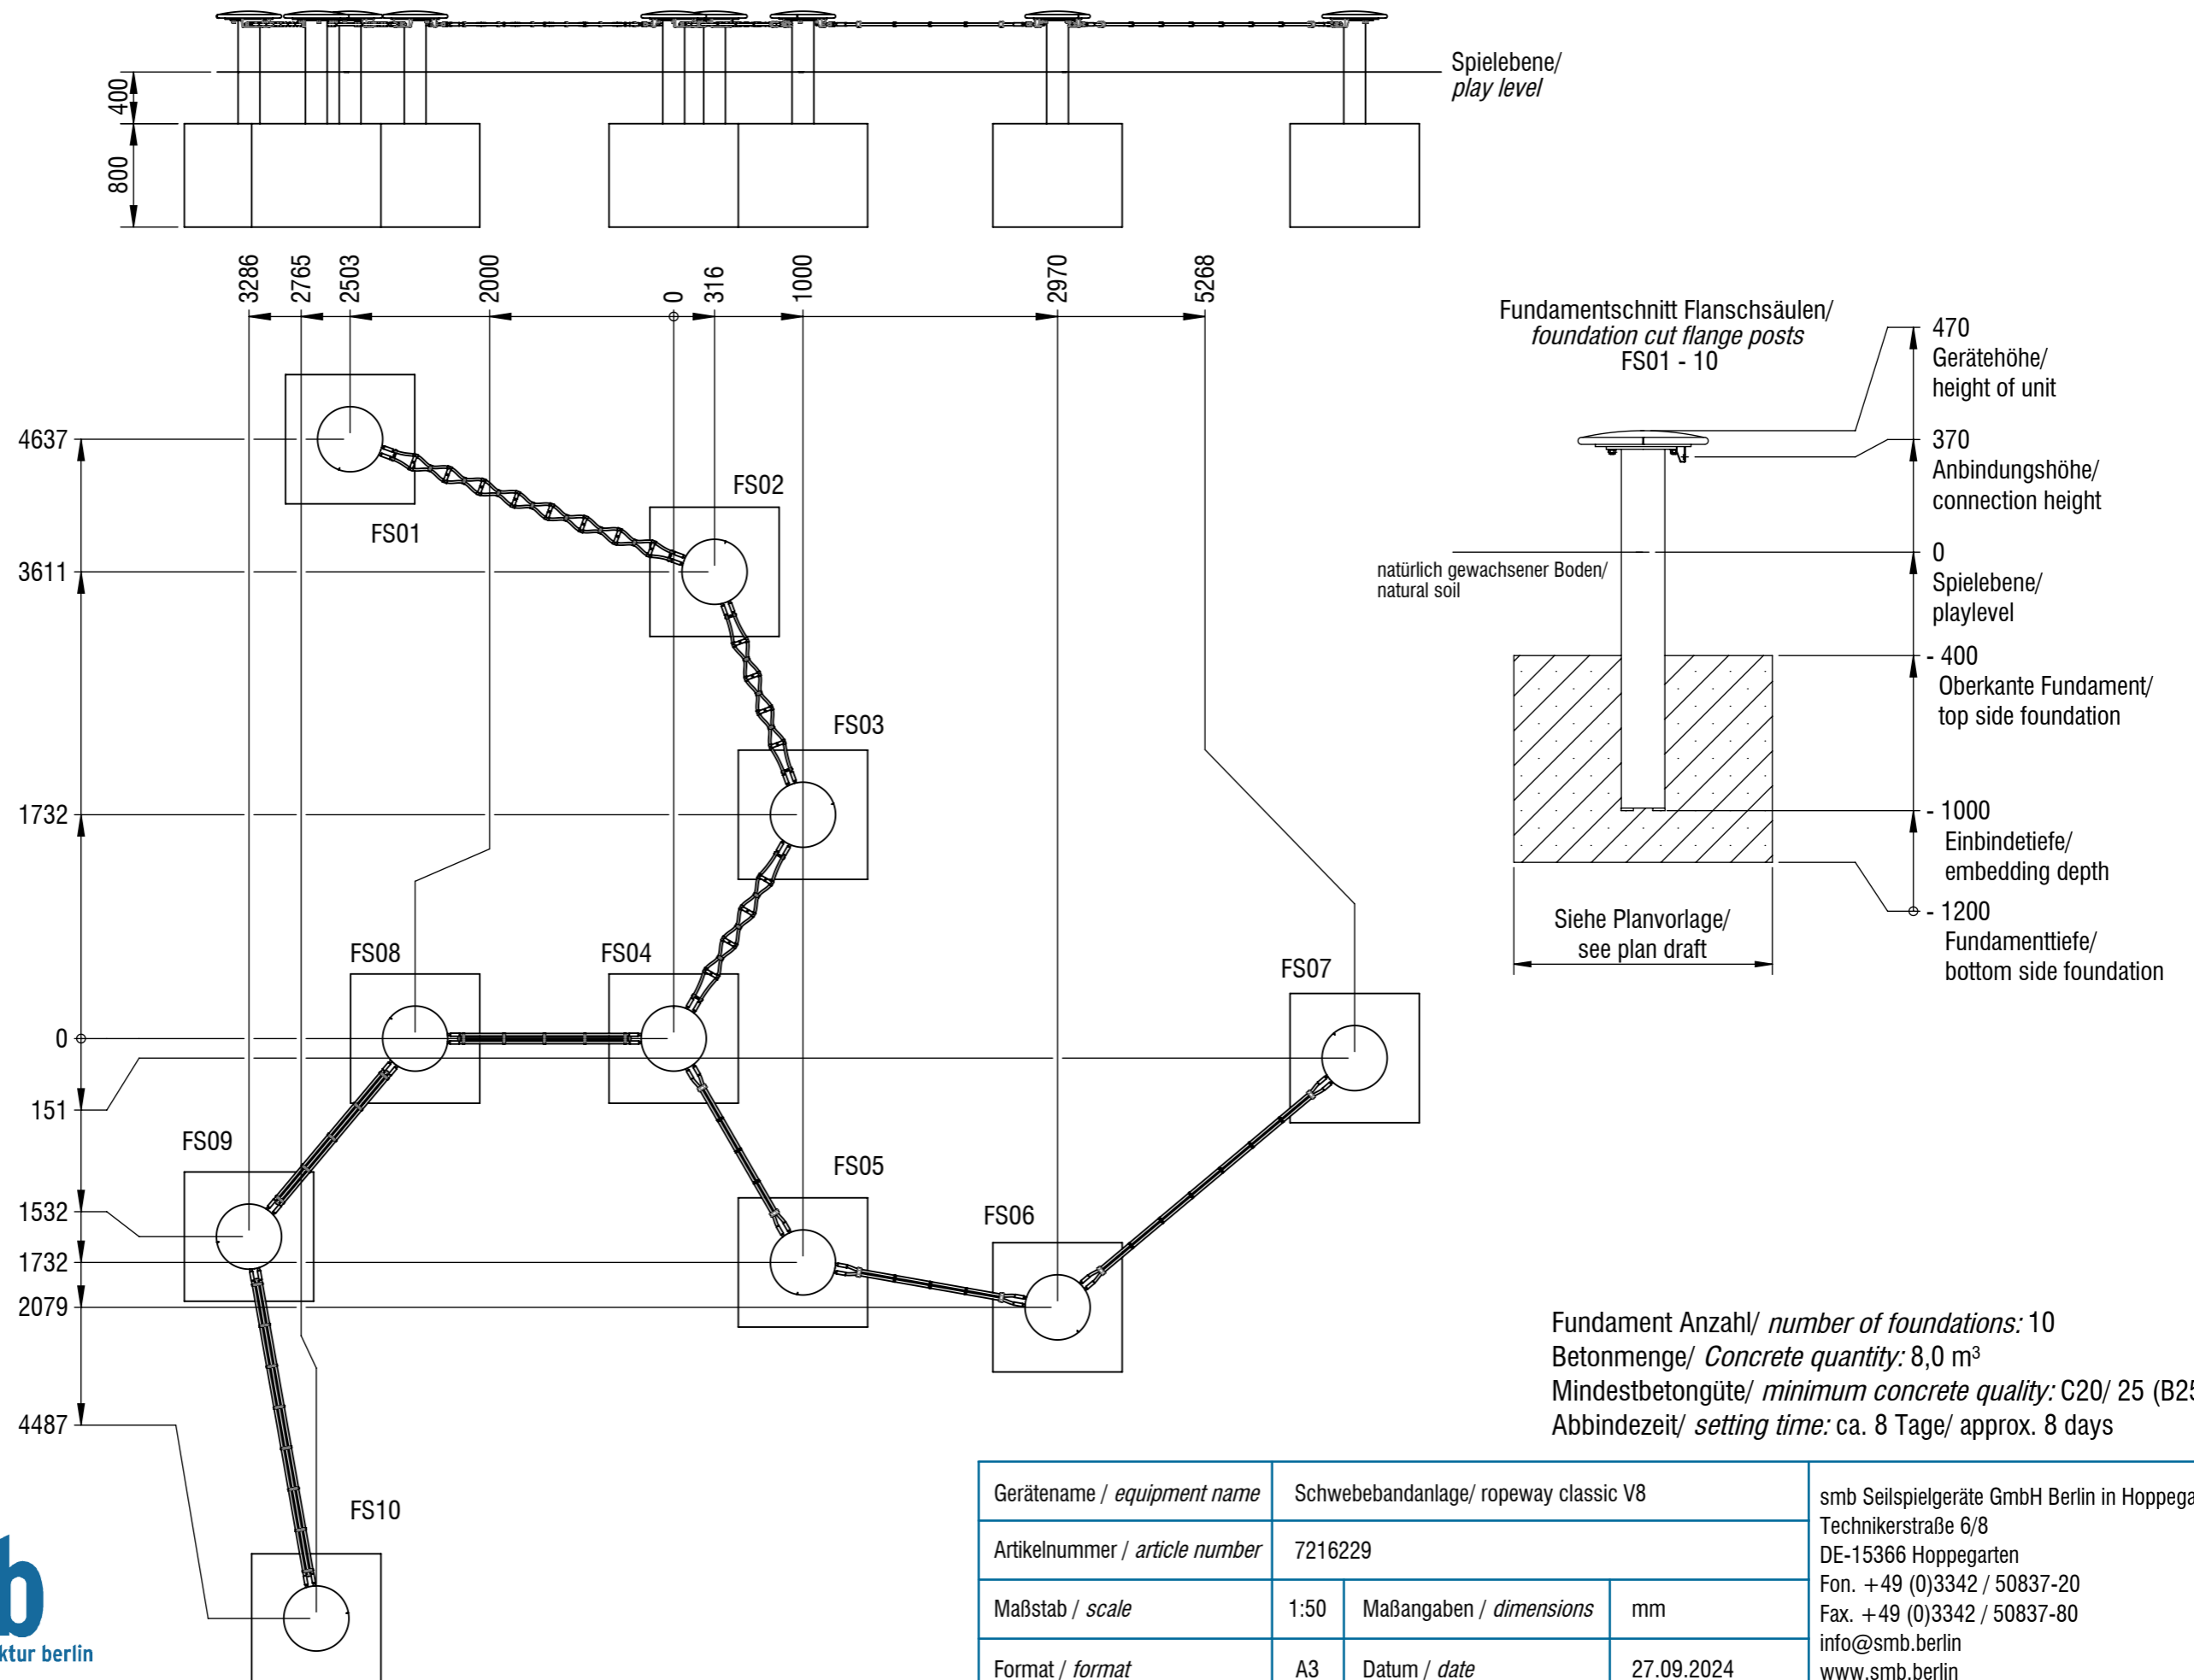

# Planvorlage 1 / draft plan 1

Maximale freie Fallhöhe / *max. free fall height*: 0,47 m  
 Gesamtfläche Fallbereich / *Total drop area*: 79 m<sup>2</sup>

Gerätename / <i>equipment name</i>	Schwebbandanlage/ ropeway classic V8			smb Seilspielgeräte GmbH Berlin in Hoppegarten Technikerstraße 6/8 DE-15366 Hoppegarten Fon. +49 (0)3342 / 50837-20 Fax. +49 (0)3342 / 50837-80 info@smb.berlin www.smb.berlin
Artikelnummer / <i>article number</i>	7216229			
Maßstab / <i>scale</i>	1:50	Maßangaben / <i>dimensions</i>	mm	
Format / <i>format</i>	A3	Datum / <i>date</i>	27.09.2024	

# Planvorlage 2 / draft plan 2

© smb Seilspielgeräte Manufaktur GmbH Berlin

Gerätename / <i>equipment name</i>	Schwebebandanlage/ ropeway classic V8			smb Seilspielgeräte GmbH Berlin in Hoppegarten Technikerstraße 6/8 DE-15366 Hoppegarten Fon. +49 (0)3342 / 50837-20 Fax. +49 (0)3342 / 50837-80 info@smb.berlin www.smb.berlin
Artikelnummer / <i>article number</i>	7216229			
Maßstab / <i>scale</i>	1:50	Maßangaben / <i>dimensions</i>	mm	
Format / <i>format</i>	A3	Datum / <i>date</i>	27.09.2024	

# Planvorlage 3 / draft plan 3

© smb Seilspielgeräte Manufaktur GmbH Berlin

Gerätename / equipment name	Schwebelbandanlage/ ropeway classic V8			smb Seilspielgeräte GmbH Berlin in Hoppegarten Technikerstraße 6/8 DE-15366 Hoppegarten Fon. +49 (0)3342 / 50837-20 Fax. +49 (0)3342 / 50837-80 info@smb.berlin www.smb.berlin
Artikelnummer / article number	7216229			
Maßstab / scale	1:50	Maßangaben / dimensions	mm	
Format / format	A3	Datum / date	27.09.2024	