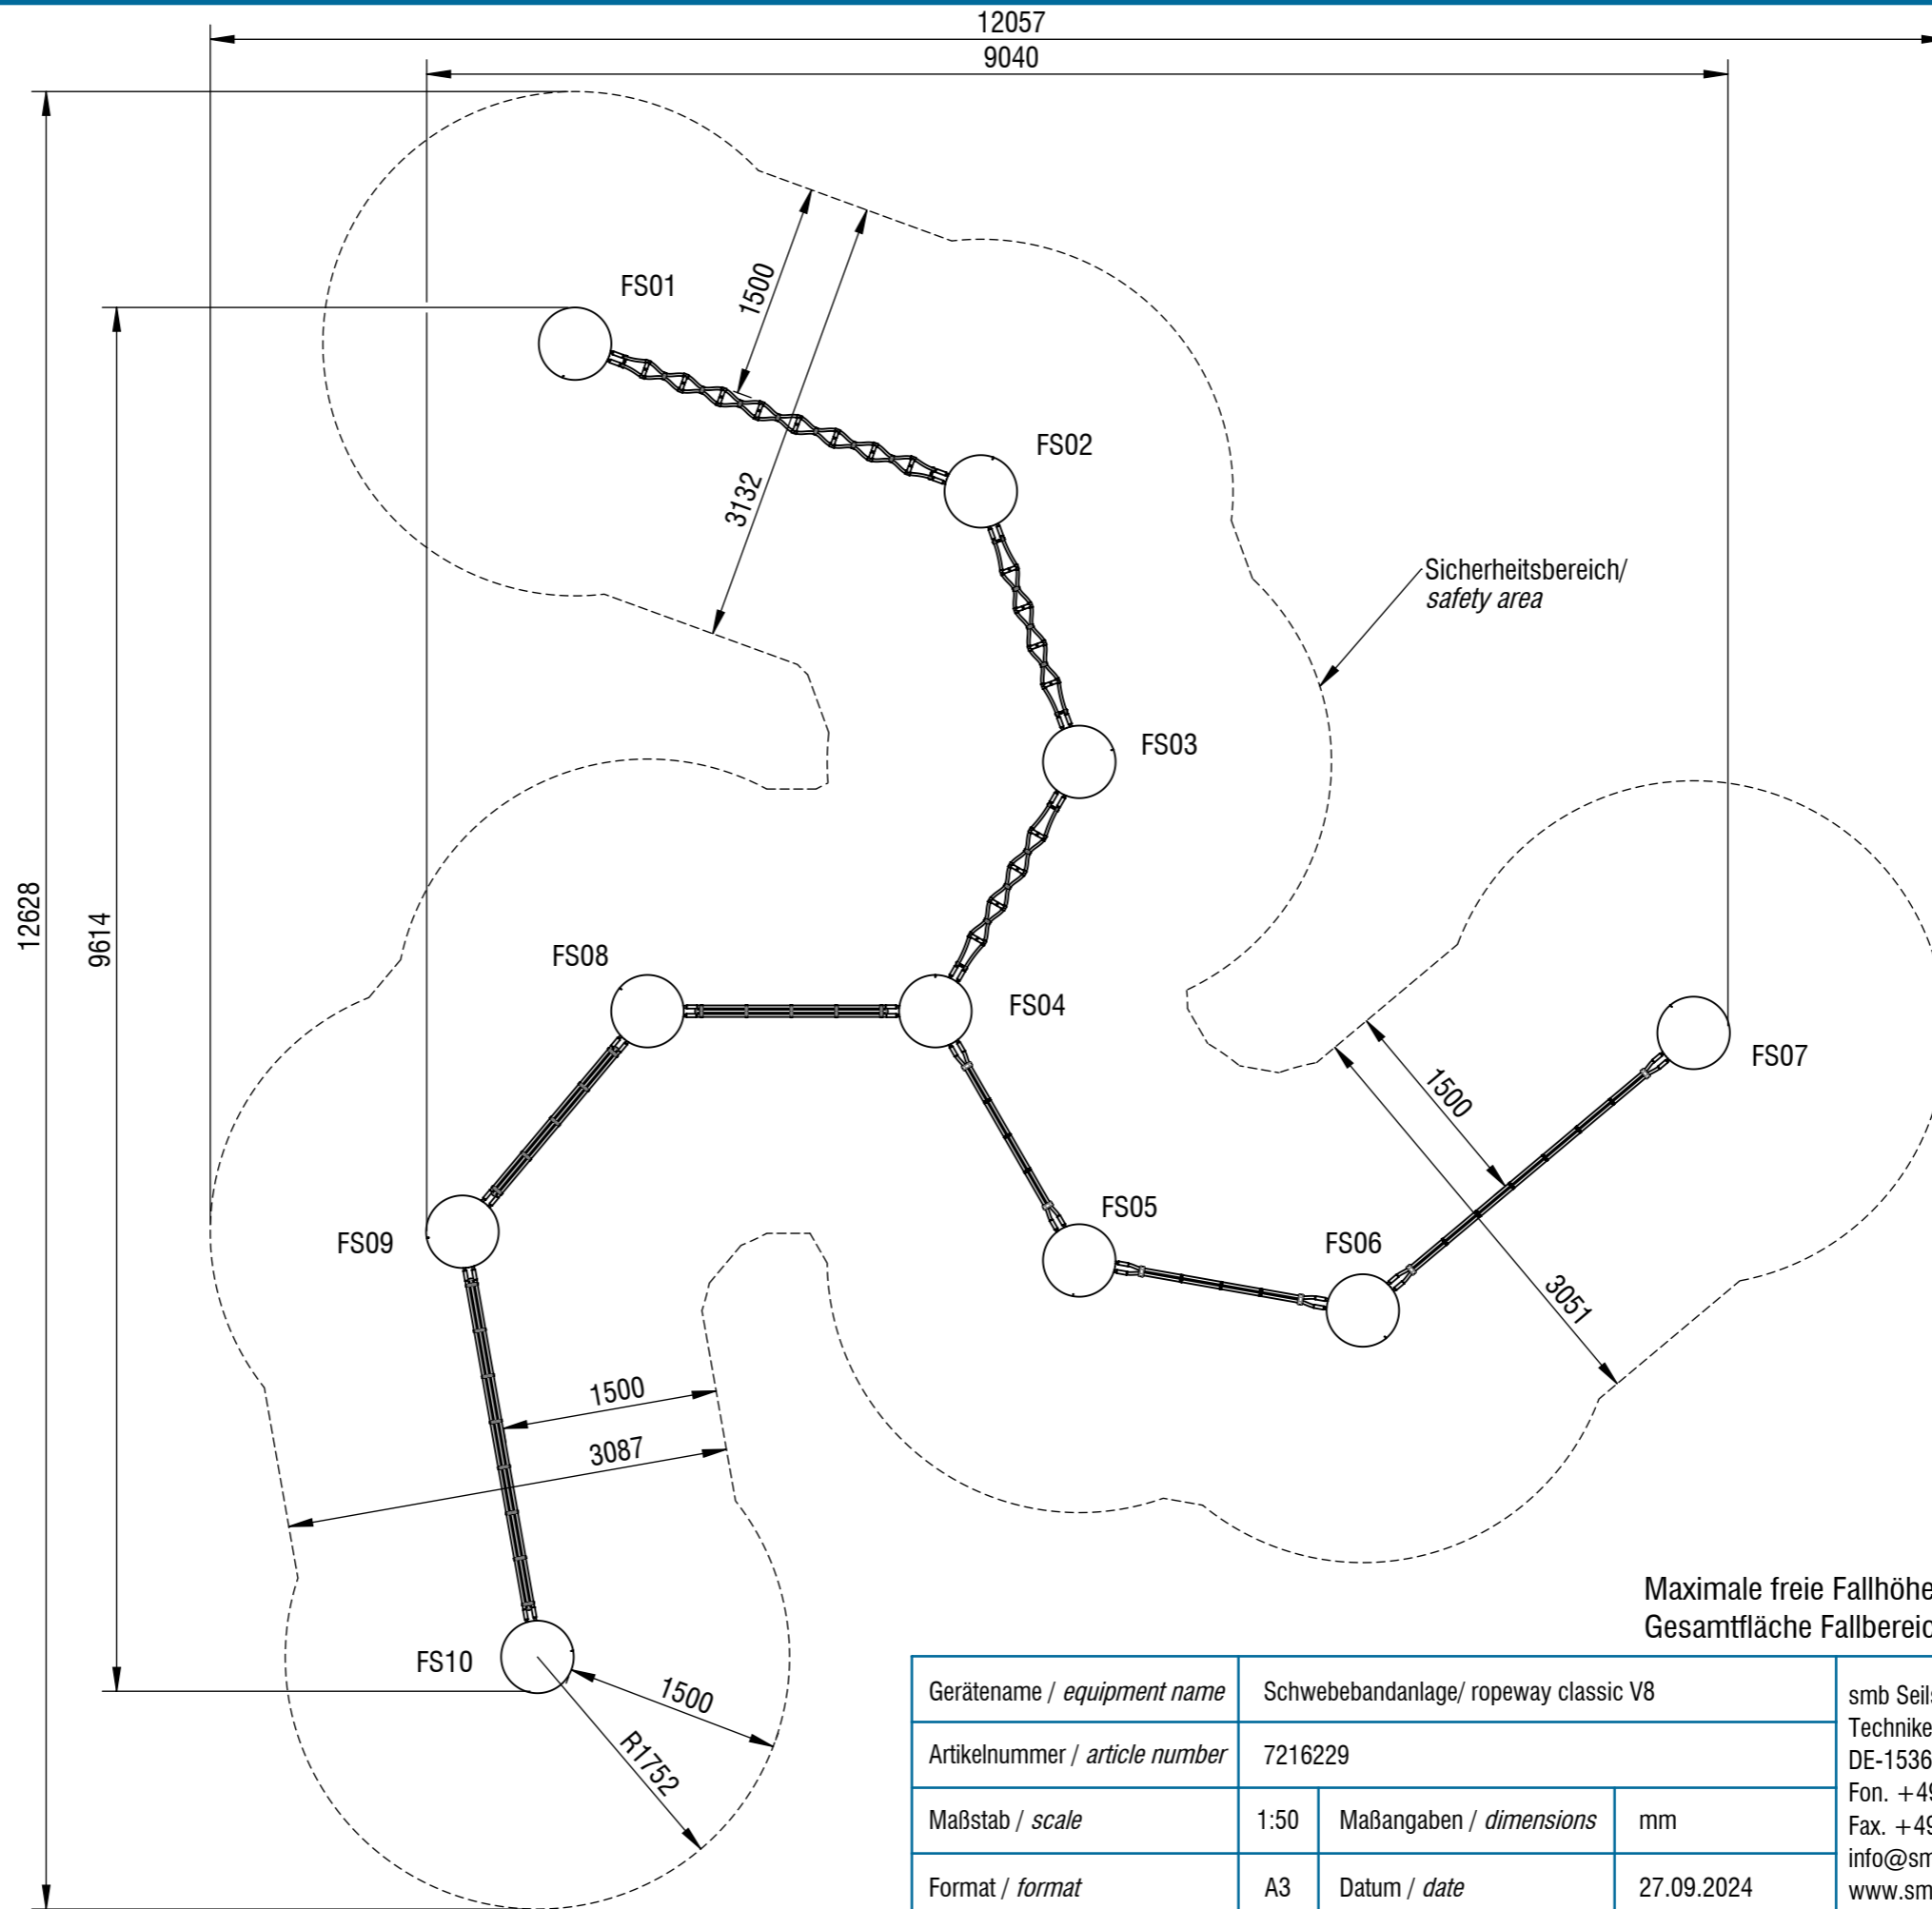

# Planvorlage 1 / draft plan 1

Maximale freie Fallhöhe / *max. free fall height*: 0,47 m  
 Gesamtfläche Fallbereich / *Total drop area*: 79 m<sup>2</sup>

Gerätename / <i>equipment name</i>	Schwebbandanlage/ ropeway classic V8			smb Seilspielgeräte GmbH Berlin in Hoppegarten Technikerstraße 6/8 DE-15366 Hoppegarten Fon. +49 (0)3342 / 50837-20 Fax. +49 (0)3342 / 50837-80 info@smb.berlin www.smb.berlin
Artikelnummer / <i>article number</i>	7216229			
Maßstab / <i>scale</i>	1:50	Maßangaben / <i>dimensions</i>	mm	
Format / <i>format</i>	A3	Datum / <i>date</i>	27.09.2024	

# Planvorlage 2 / draft plan 2

© smb Seilspielgeräte Manufaktur GmbH Berlin

Gerätename / <i>equipment name</i>	Schwebebandanlage/ ropeway classic V8			smb Seilspielgeräte GmbH Berlin in Hoppegarten Technikerstraße 6/8 DE-15366 Hoppegarten Fon. +49 (0)3342 / 50837-20 Fax. +49 (0)3342 / 50837-80 info@smb.berlin www.smb.berlin
Artikelnummer / <i>article number</i>	7216229			
Maßstab / <i>scale</i>	1:50	Maßangaben / <i>dimensions</i>	mm	
Format / <i>format</i>	A3	Datum / <i>date</i>	27.09.2024	

# Planvorlage 3 / draft plan 3

© smb Seilspielgeräte Manufaktur GmbH Berlin

Gerätename / equipment name	Schwebelbandanlage/ ropeway classic V8			smb Seilspielgeräte GmbH Berlin in Hoppegarten Technikerstraße 6/8 DE-15366 Hoppegarten Fon. +49 (0)3342 / 50837-20 Fax. +49 (0)3342 / 50837-80 info@smb.berlin www.smb.berlin
Artikelnummer / article number	7216229			
Maßstab / scale	1:50	Maßangaben / dimensions	mm	
Format / format	A3	Datum / date	27.09.2024	