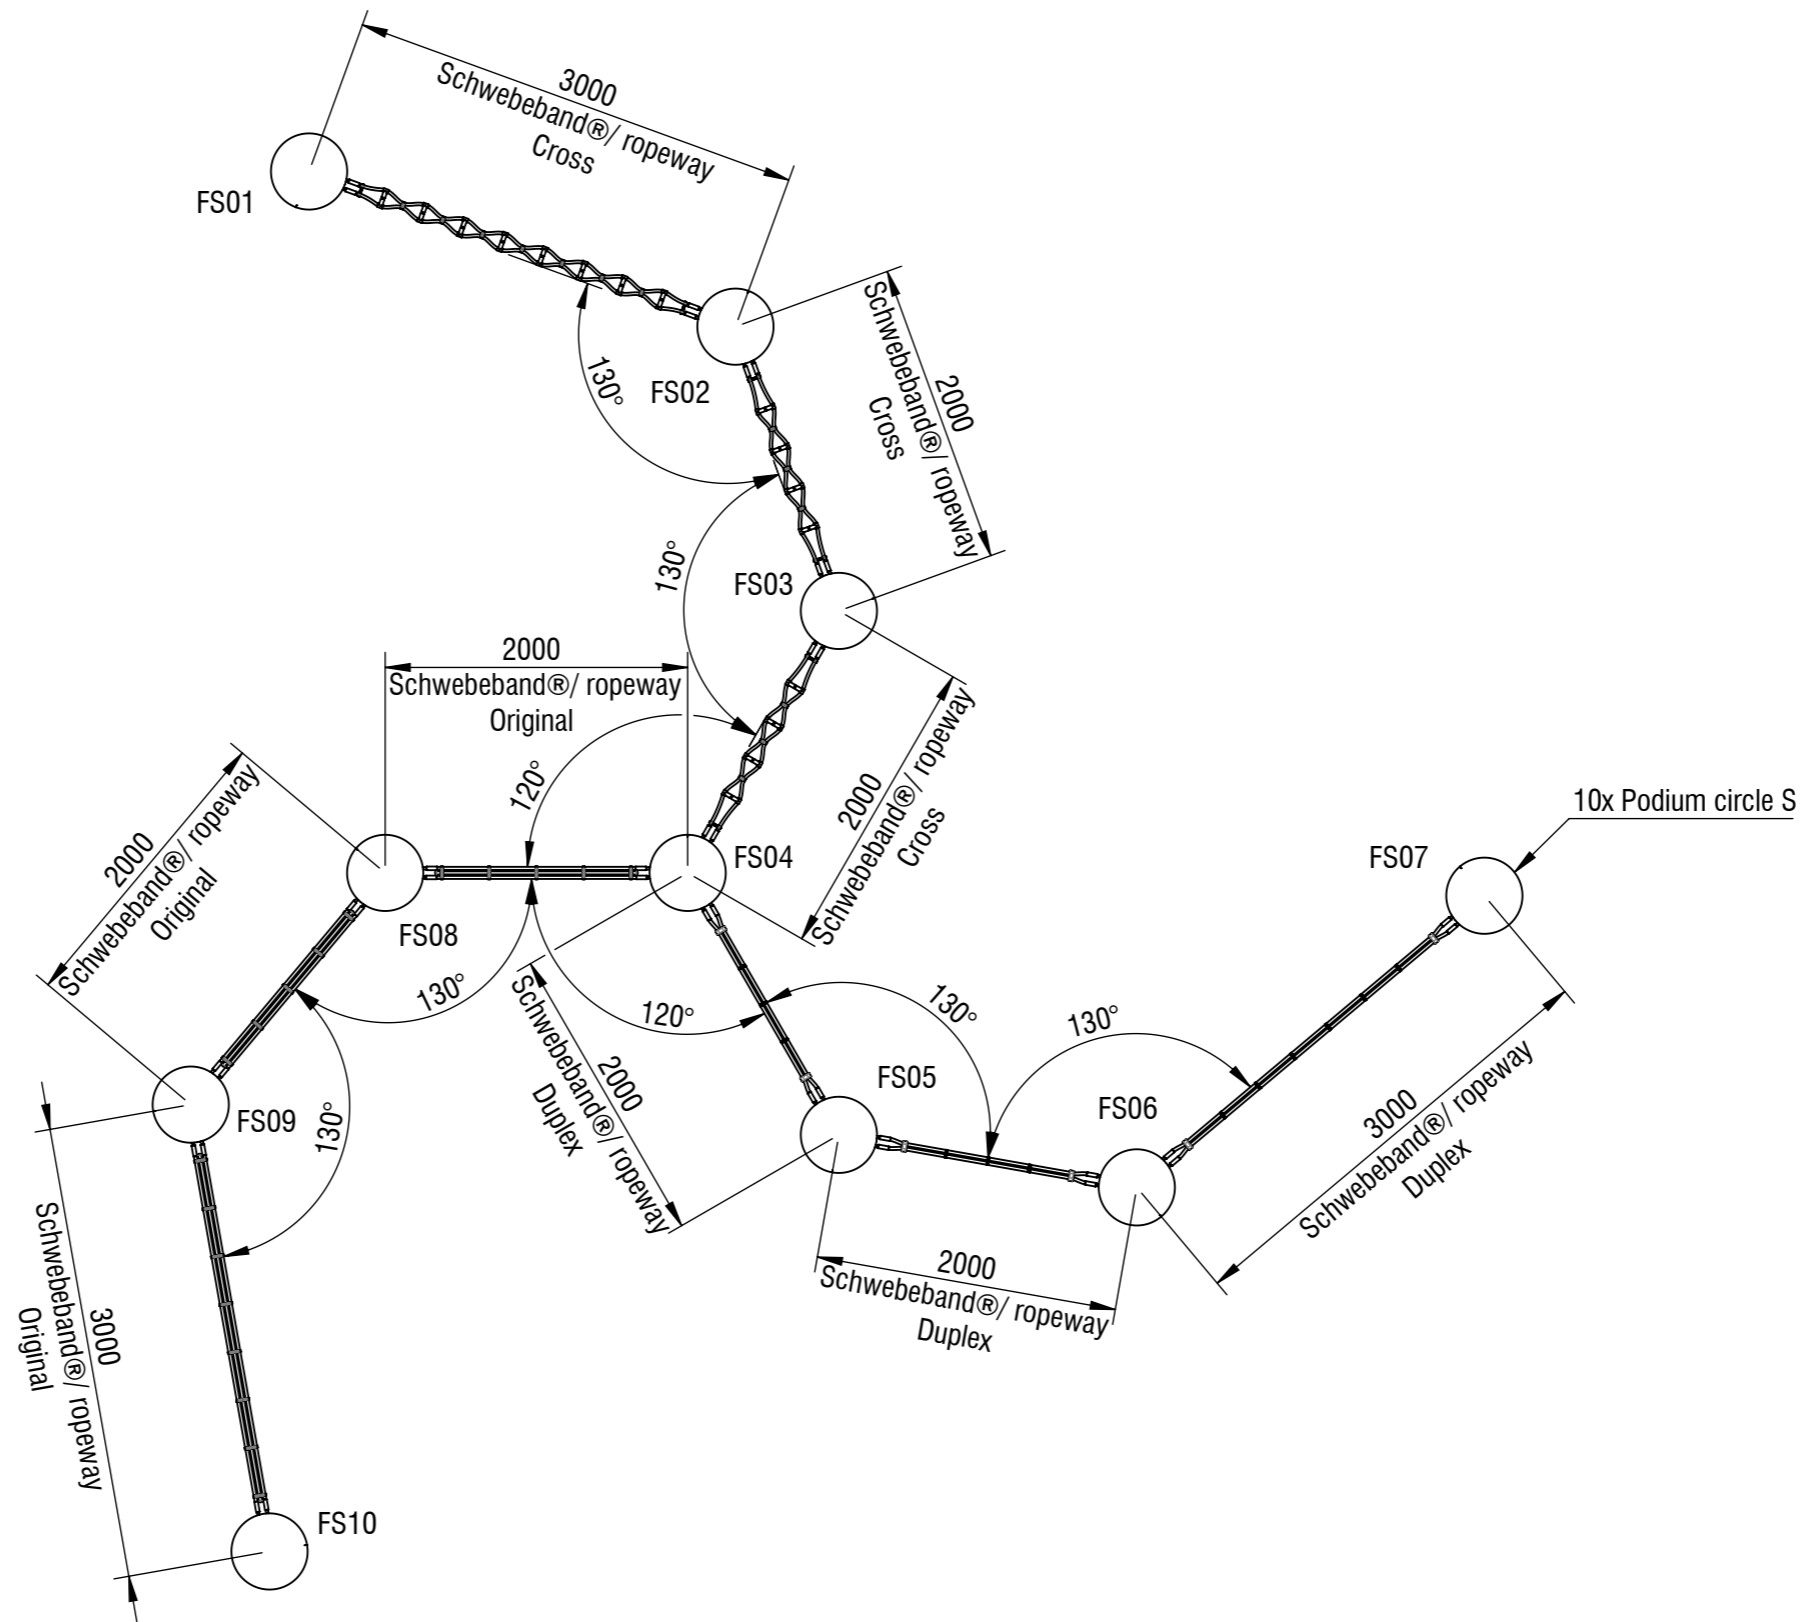

# Planvorlage 1 / draft plan 1

Maximale freie Fallhöhe / *max. free fall height*: 0,47 m  
 Gesamtfläche Fallbereich / *Total drop area*: 79 m<sup>2</sup>

Gerätename / <i>equipment name</i>	Schwebbandanlage/ ropeway classic V8			smb Seilspielgeräte GmbH Berlin in Hoppegarten Technikerstraße 6/8 DE-15366 Hoppegarten Fon. +49 (0)3342 / 50837-20 Fax. +49 (0)3342 / 50837-80 info@smb.berlin www.smb.berlin
Artikelnummer / <i>article number</i>	7216229			
Maßstab / <i>scale</i>	1:50	Maßangaben / <i>dimensions</i>	mm	
Format / <i>format</i>	A3	Datum / <i>date</i>	27.09.2024	

# Planvorlage 2 / draft plan 2

© smb Seilspielgeräte Manufaktur GmbH Berlin

Gerätename / <i>equipment name</i>	Schwebebandanlage/ ropeway classic V8			smb Seilspielgeräte GmbH Berlin in Hoppegarten Technikerstraße 6/8 DE-15366 Hoppegarten Fon. +49 (0)3342 / 50837-20 Fax. +49 (0)3342 / 50837-80 info@smb.berlin www.smb.berlin
Artikelnummer / <i>article number</i>	7216229			
Maßstab / <i>scale</i>	1:50	Maßangaben / <i>dimensions</i>	mm	
Format / <i>format</i>	A3	Datum / <i>date</i>	27.09.2024	

# Planvorlage 3 / draft plan 3

© smb Seilspielgeräte Manufaktur GmbH Berlin

Gerätename / equipment name	Schwebelbandanlage/ ropeway classic V8			smb Seilspielgeräte GmbH Berlin in Hoppegarten Technikerstraße 6/8 DE-15366 Hoppegarten Fon. +49 (0)3342 / 50837-20 Fax. +49 (0)3342 / 50837-80 info@smb.berlin www.smb.berlin
Artikelnummer / article number	7216229			
Maßstab / scale	1:50	Maßangaben / dimensions	mm	
Format / format	A3	Datum / date	27.09.2024	