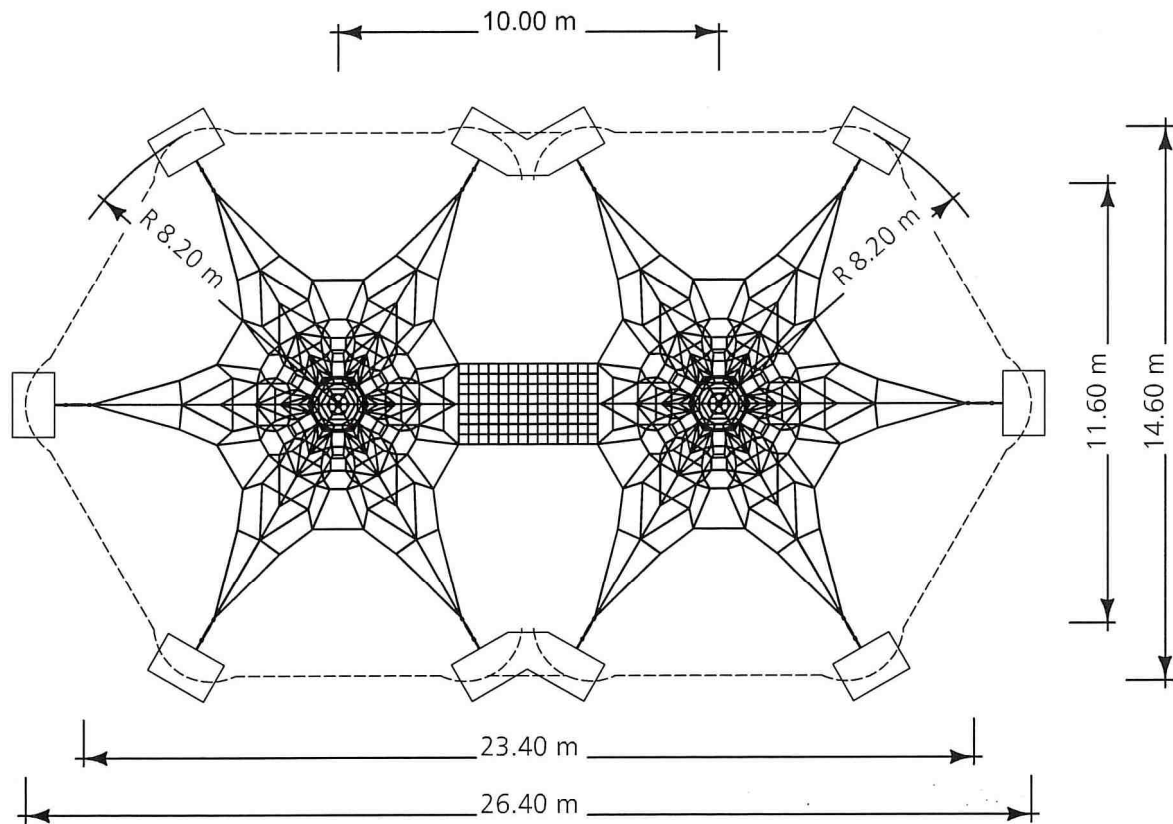

Planvorlage 1 / draft plan 1

Gerätename / equipment name	Pico del Teide ²	smb Seilspielgeräte GmbH Berlin in Hoppegarten Technikerstraße 6/8 DE-15366 Hoppegarten Fon. +49 (0)3342 / 50837-20 Fax. +49 (0)3342 / 50837-80 info@smb.berlin www.smb.berlin
Artikelnummer / article number	1282104	
Maßstab / scale	1:200	
Datum / date	25.05.2021	