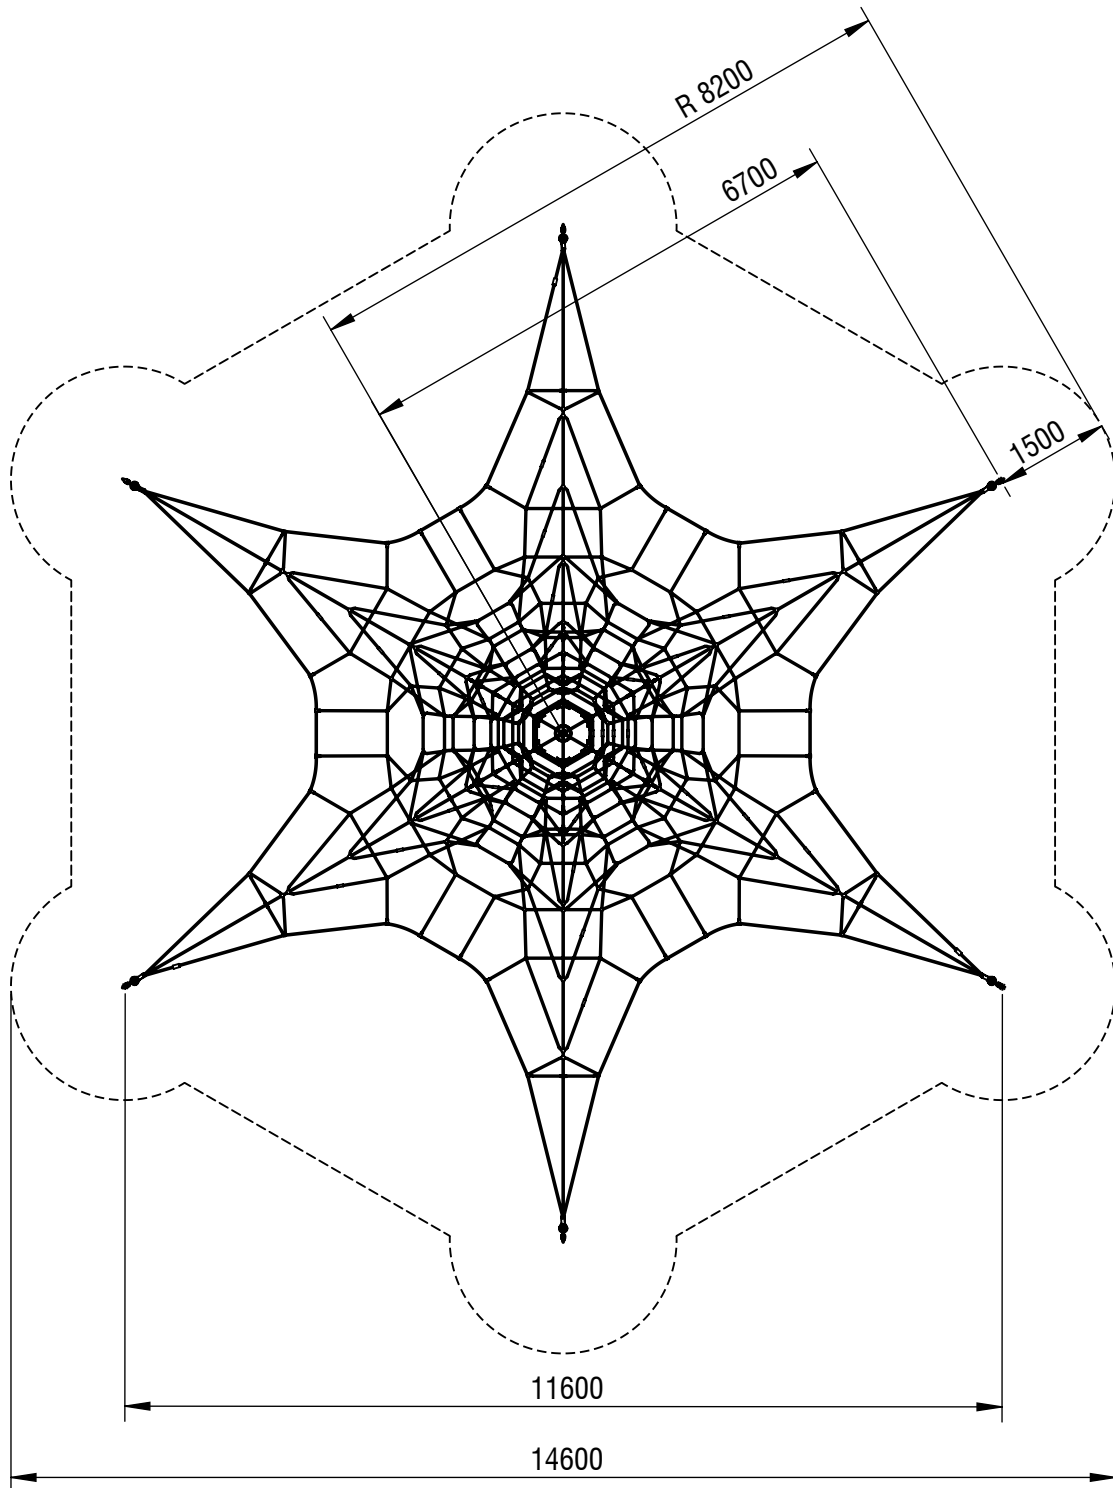

Planvorlage 1 / draft plan 1

Maximale freie Fallhöhe / max. free fall height: 1,6m
Gesamtfläche Fallbereich / Total drop area: 178,70m²

© smb Seilspielgeräte Manufaktur GmbH Berlin

Gerätename / equipment name	Pico del Teide			smb Seilspielgeräte GmbH Berlin in Hoppegarten Technikerstraße 6/8 DE-15366 Hoppegarten Fon. +49 (0)3342 / 50837-20 Fax. +49 (0)3342 / 50837-80 info@smb.berlin www.smb.berlin
Artikelnummer / article number	1182066			
Maßstab / scale	1:100	Maßangaben / dimensions	mm	
Format / format	A4	Datum / date	11.04.2024	

Planvorlage 2 / draft plan 2

DETAIL A
MAßSTAB: 1 : 50

Ringschrauben nur bei
Pyramide mit Netzeinstieg!
ring bolts only at pyramid
with netting entry!

DETAIL B
MAßSTAB: 1 : 50

DETAIL C
MAßSTAB: 1 : 50

Gerätename / equipment name	Pico del Teide			smb Seilspielgeräte GmbH Berlin in Hoppegarten Technikerstraße 6/8 DE-15366 Hoppegarten Fon. +49 (0)3342 / 50837-20 Fax. +49 (0)3342 / 50837-80 info@smb.berlin www.smb.berlin
Artikelnummer / article number	1182066			
Maßstab / scale	1:100	Maßangaben / dimensions	mm	
Format / format	A3	Datum / date	11.04.2024	