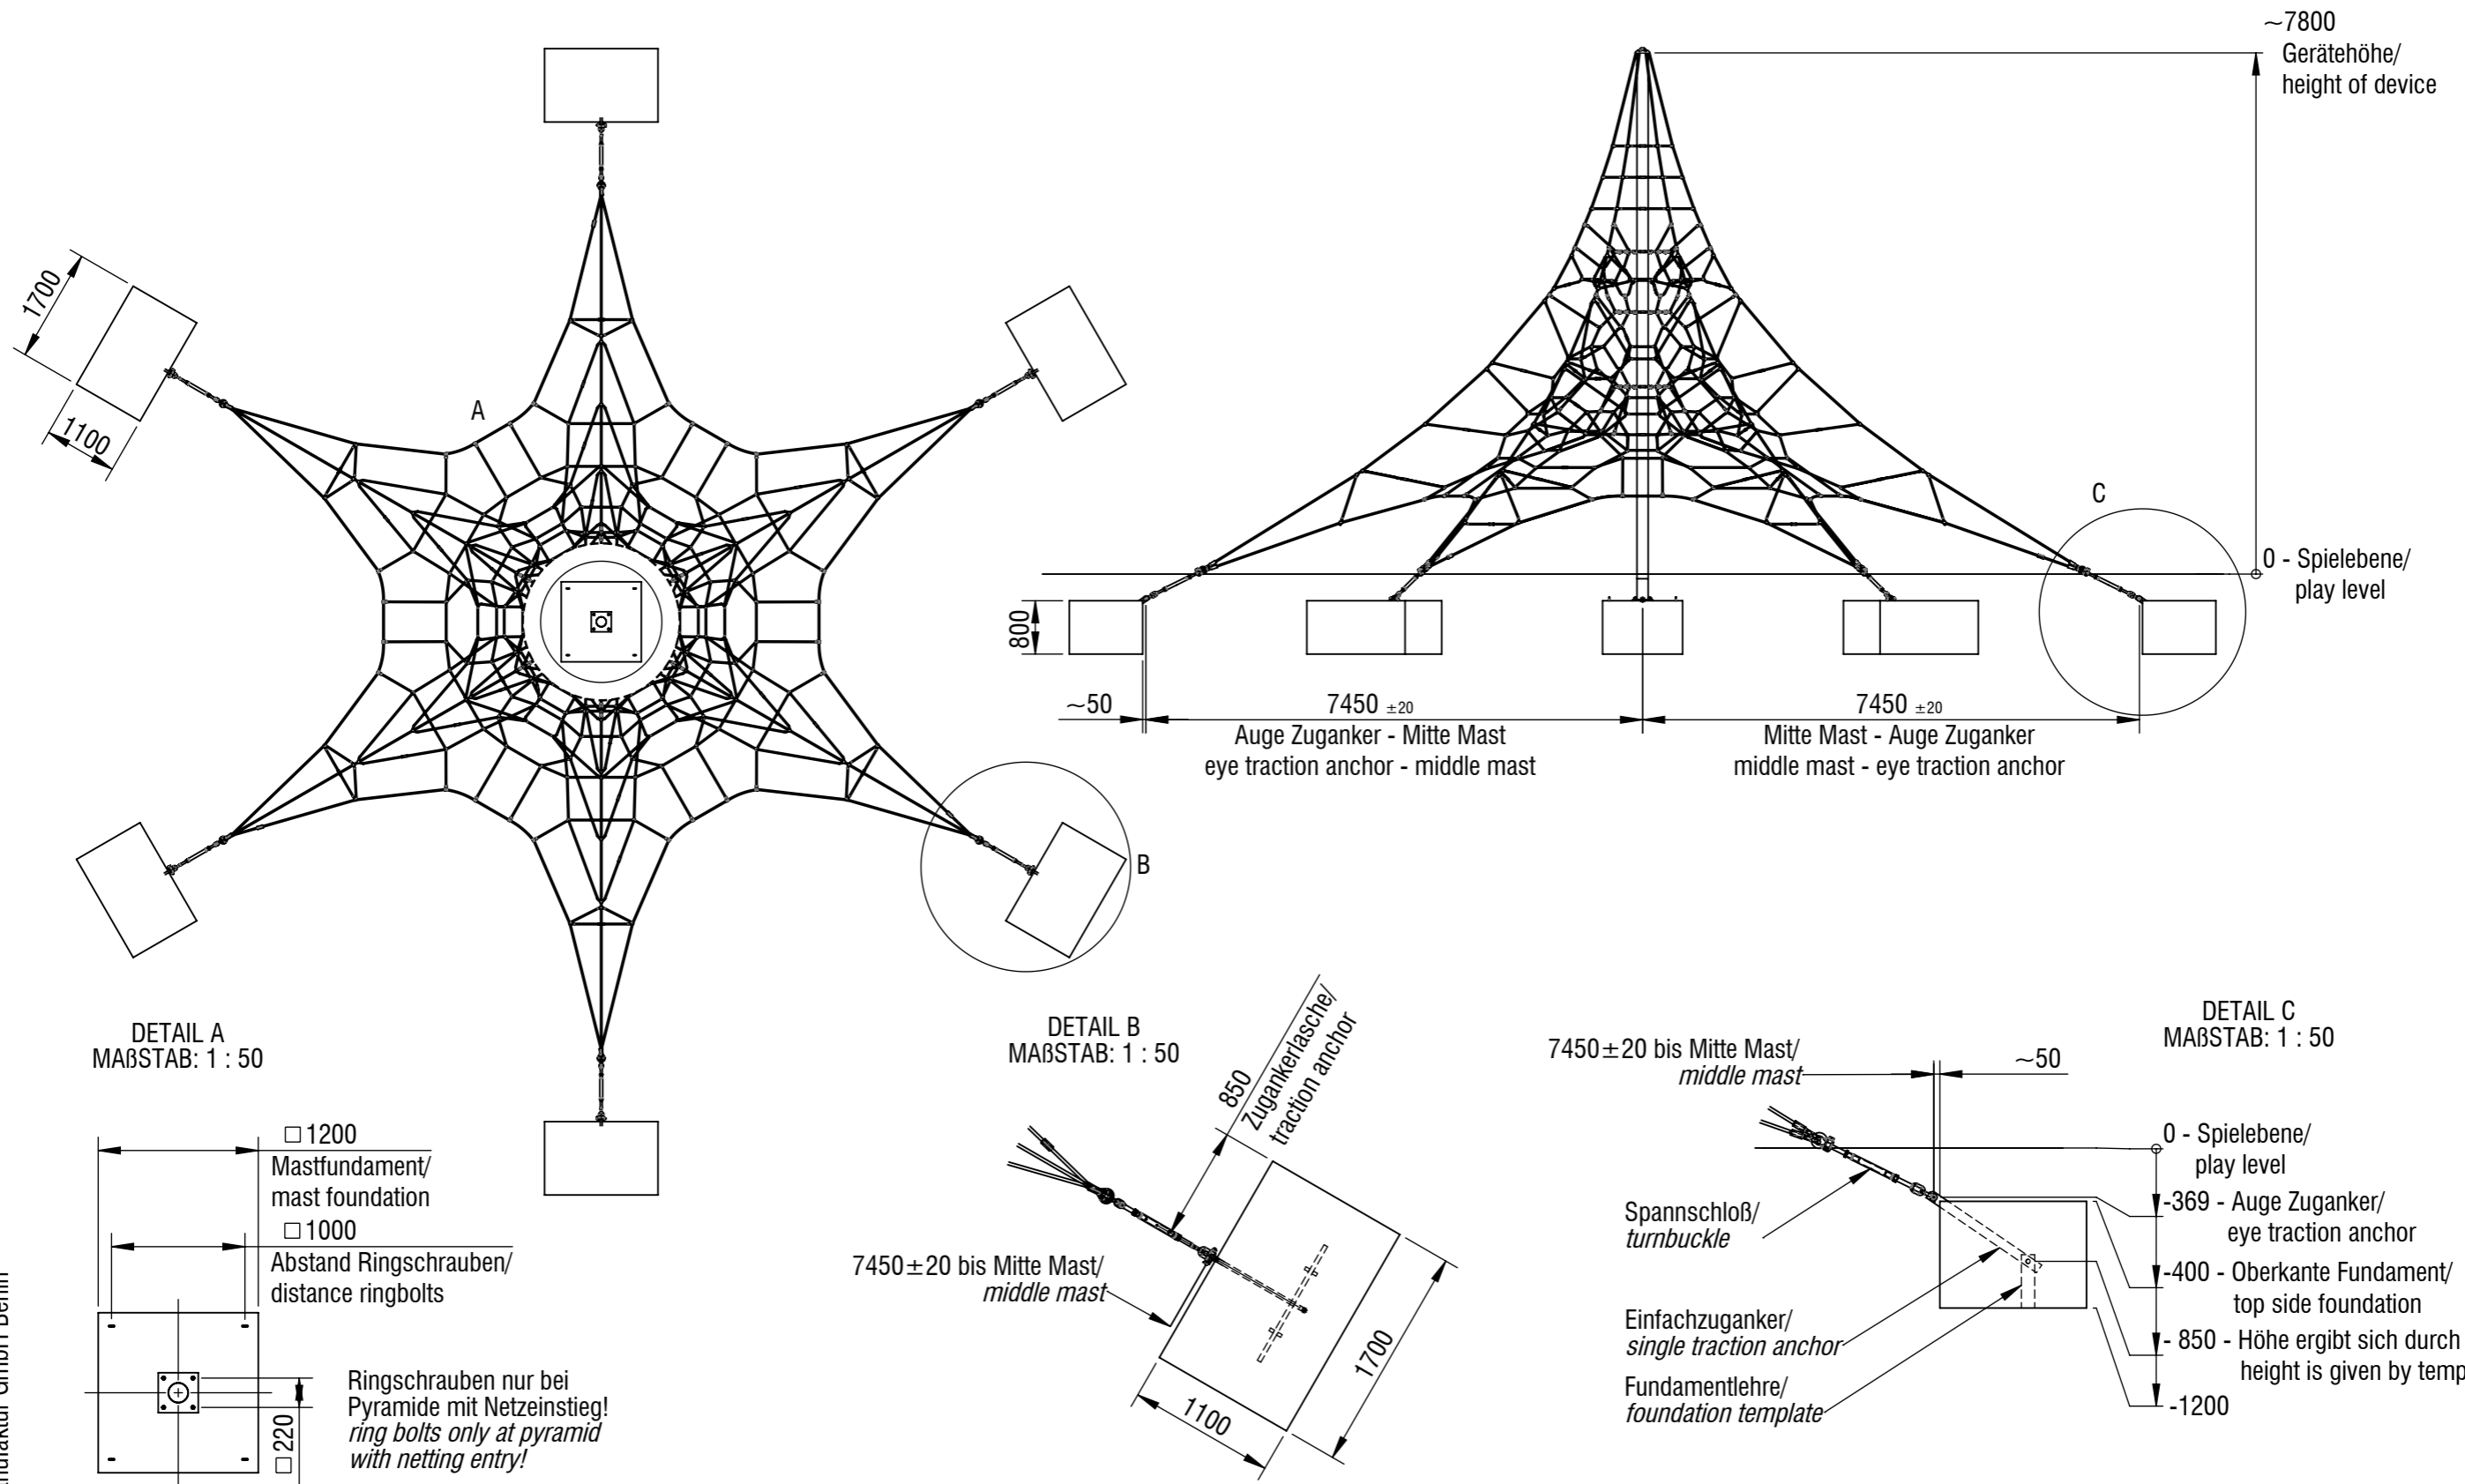

Planvorlage 1 / draft plan 1

Maximale freie Fallhöhe / max. free fall height: 1,6m
Gesamtfläche Fallbereich / Total drop area: 178,70m²

© smb Seilspielgeräte Manufaktur GmbH Berlin

Gerätename / equipment name	Pico del Teide			smb Seilspielgeräte GmbH Berlin in Hoppegarten Technikerstraße 6/8 DE-15366 Hoppegarten Fon. +49 (0)3342 / 50837-20 Fax. +49 (0)3342 / 50837-80 info@smb.berlin www.smb.berlin
Artikelnummer / article number	1182066			
Maßstab / scale	1:100	Maßangaben / dimensions	mm	
Format / format	A4	Datum / date	11.04.2024	

Planvorlage 2 / draft plan 2

DETAIL A
MAßSTAB: 1 : 50

Ringschrauben nur bei
Pyramide mit Netzeinstieg!
ring bolts only at pyramid
with netting entry!

DETAIL B
MAßSTAB: 1 : 50

DETAIL C
MAßSTAB: 1 : 50

Gerätename / equipment name	Pico del Teide			smb Seilspielgeräte GmbH Berlin in Hoppegarten Technikerstraße 6/8 DE-15366 Hoppegarten Fon. +49 (0)3342 / 50837-20 Fax. +49 (0)3342 / 50837-80 info@smb.berlin www.smb.berlin
Artikelnummer / article number	1182066			
Maßstab / scale	1:100	Maßangaben / dimensions	mm	
Format / format	A3	Datum / date	11.04.2024	