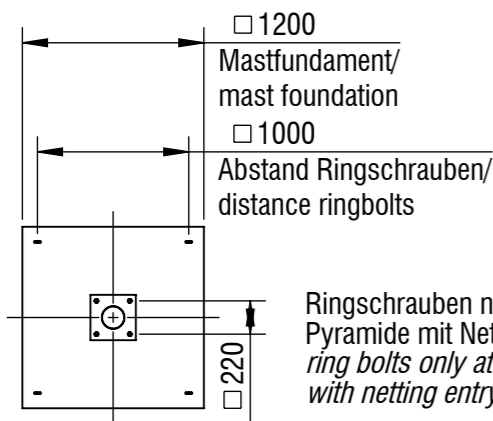

Planvorlage 1 / draft plan 1

Maximale freie Fallhöhe / max. free fall height: 1,6m
Gesamtfläche Fallbereich / Total drop area: 178,70m²

© smb Seilspielgeräte Manufaktur GmbH Berlin

Gerätename / equipment name	Pico del Teide			smb Seilspielgeräte GmbH Berlin in Hoppegarten Technikerstraße 6/8 DE-15366 Hoppegarten Fon. +49 (0)3342 / 50837-20 Fax. +49 (0)3342 / 50837-80 info@smb.berlin www.smb.berlin
Artikelnummer / article number	1182066			
Maßstab / scale	1:100	Maßangaben / dimensions	mm	
Format / format	A4	Datum / date	11.04.2024	

Planvorlage 2 / draft plan 2

DETAIL A
MAßSTAB: 1 : 50

Ringschrauben nur bei
Pyramide mit Netzeinstieg!
ring bolts only at pyramid
with netting entry!

DETAIL B
MAßSTAB: 1 : 50

DETAIL C
MAßSTAB: 1 : 50

Gerätename / equipment name	Pico del Teide			smb Seilspielgeräte GmbH Berlin in Hoppegarten Technikerstraße 6/8 DE-15366 Hoppegarten Fon. +49 (0)3342 / 50837-20 Fax. +49 (0)3342 / 50837-80 info@smb.berlin www.smb.berlin
Artikelnummer / article number	1182066			
Maßstab / scale	1:100	Maßangaben / dimensions	mm	
Format / format	A3	Datum / date	11.04.2024	