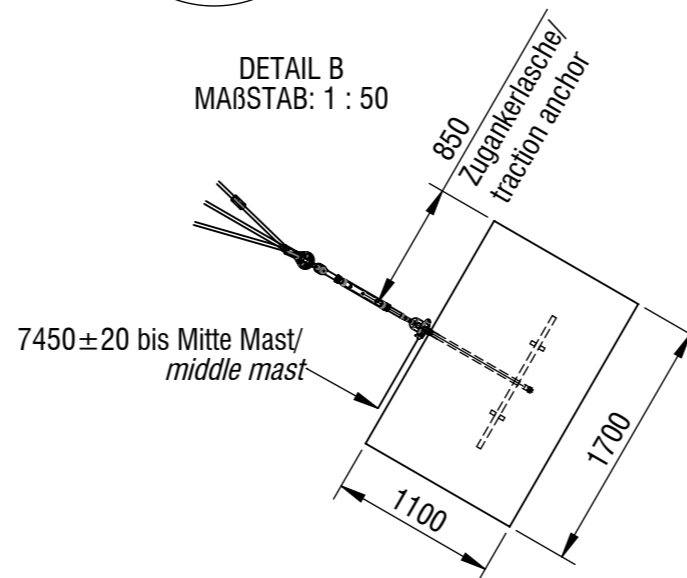

Planvorlage 1 / draft plan 1

Maximale freie Fallhöhe / max. free fall height: 1,6m
Gesamtfläche Fallbereich / Total drop area: 178,70m²

© smb Seilspielgeräte Manufaktur GmbH Berlin

Gerätename / equipment name	Pico del Teide			smb Seilspielgeräte GmbH Berlin in Hoppegarten Technikerstraße 6/8 DE-15366 Hoppegarten Fon. +49 (0)3342 / 50837-20 Fax. +49 (0)3342 / 50837-80 info@smb.berlin www.smb.berlin
Artikelnummer / article number	1182066			
Maßstab / scale	1:100	Maßangaben / dimensions	mm	
Format / format	A4	Datum / date	11.04.2024	

Planvorlage 2 / draft plan 2

DETAIL A
MAßSTAB: 1 : 50

Ringschrauben nur bei
Pyramide mit Netzeinstieg!
ring bolts only at pyramid
with netting entry!

DETAIL B
MAßSTAB: 1 : 50

DETAIL C
MAßSTAB: 1 : 50

Gerätename / equipment name	Pico del Teide			smb Seilspielgeräte GmbH Berlin in Hoppegarten Technikerstraße 6/8 DE-15366 Hoppegarten Fon. +49 (0)3342 / 50837-20 Fax. +49 (0)3342 / 50837-80 info@smb.berlin www.smb.berlin
Artikelnummer / article number	1182066			
Maßstab / scale	1:100	Maßangaben / dimensions	mm	
Format / format	A3	Datum / date	11.04.2024	