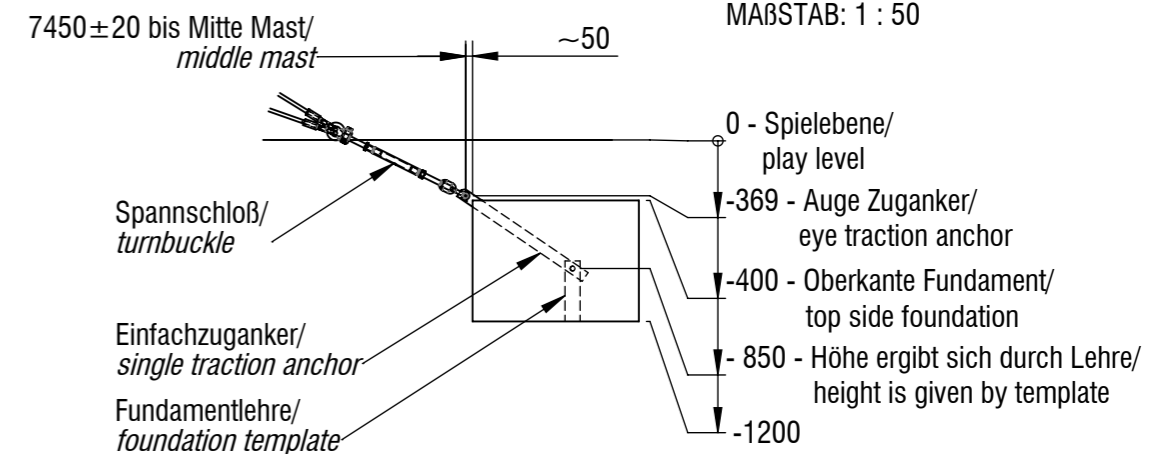

Planvorlage 1 / draft plan 1

Maximale freie Fallhöhe / max. free fall height: 1,6m
Gesamtfläche Fallbereich / Total drop area: 178,70m²

© smb Seilspielgeräte Manufaktur GmbH Berlin

Gerätename / equipment name	Pico del Teide			smb Seilspielgeräte GmbH Berlin in Hoppegarten Technikerstraße 6/8 DE-15366 Hoppegarten Fon. +49 (0)3342 / 50837-20 Fax. +49 (0)3342 / 50837-80 info@smb.berlin www.smb.berlin
Artikelnummer / article number	1182066			
Maßstab / scale	1:100	Maßangaben / dimensions	mm	
Format / format	A4	Datum / date	11.04.2024	

Planvorlage 2 / draft plan 2

DETAIL A
MAßSTAB: 1 : 50

Ringschrauben nur bei
Pyramide mit Netzeinstieg!
ring bolts only at pyramid
with netting entry!

DETAIL B
MAßSTAB: 1 : 50

DETAIL C
MAßSTAB: 1 : 50

Gerätename / equipment name	Pico del Teide			smb Seilspielgeräte GmbH Berlin in Hoppegarten Technikerstraße 6/8 DE-15366 Hoppegarten Fon. +49 (0)3342 / 50837-20 Fax. +49 (0)3342 / 50837-80 info@smb.berlin www.smb.berlin
Artikelnummer / article number	1182066			
Maßstab / scale	1:100	Maßangaben / dimensions	mm	
Format / format	A3	Datum / date	11.04.2024	