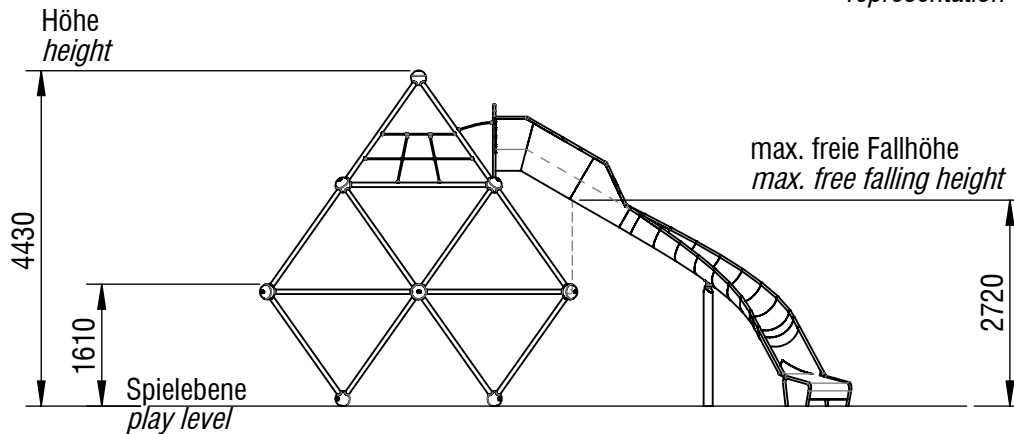

# Planvorlage 1 / draft plan 1

Darstellung ohne Raumnetz  
representation without space net

Gesamtfläche Sicherheitsbereich: 69,6 m<sup>2</sup>  
Total area of the safety area: 69.6 m<sup>2</sup>

  
**smb**  
seilspielgeräte manufaktur berlin

© smb Seilspielgeräte Manufaktur GmbH Berlin

Gerätename / equipment name	Monte Bianco V3	smb Seilspielgeräte GmbH Berlin in Hoppegarten Technikerstraße 6/8 DE-15366 Hoppegarten Fon. +49 (0)3342 / 50837-20 Fax. +49 (0)3342 / 50837-80 info@smb.berlin www.smb.berlin
Artikelnummer / article number	3142027 - rechtsgewendelt / right turning	
Maßstab / scale	1:100	
Datum / date	02.03.2022	