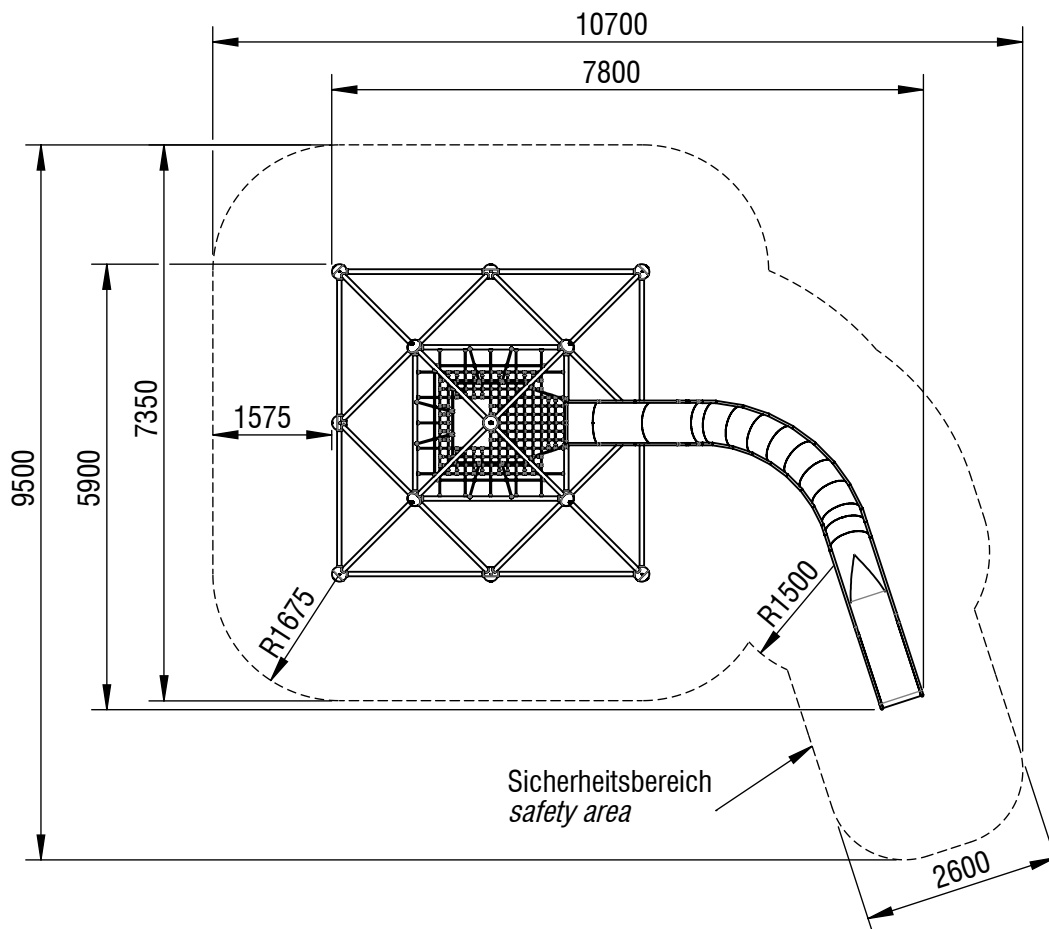

# Planvorlage 1 / draft plan 1

Darstellung ohne Raumnetz  
representation without space net

Gesamtfläche Sicherheitsbereich: 69,6 m<sup>2</sup>  
Total area of the safety area: 69.6 m<sup>2</sup>

  
**smb**  
seilspielgeräte manufaktur berlin

© smb Seilspielgeräte Manufaktur GmbH Berlin

Gerätename / equipment name	Monte Bianco V3	smb Seilspielgeräte GmbH Berlin in Hoppegarten Technikerstraße 6/8 DE-15366 Hoppegarten Fon. +49 (0)3342 / 50837-20 Fax. +49 (0)3342 / 50837-80 info@smb.berlin www.smb.berlin
Artikelnummer / article number	3142027 - rechtsgewendelt / right turning	
Maßstab / scale	1:100	
Datum / date	02.03.2022	