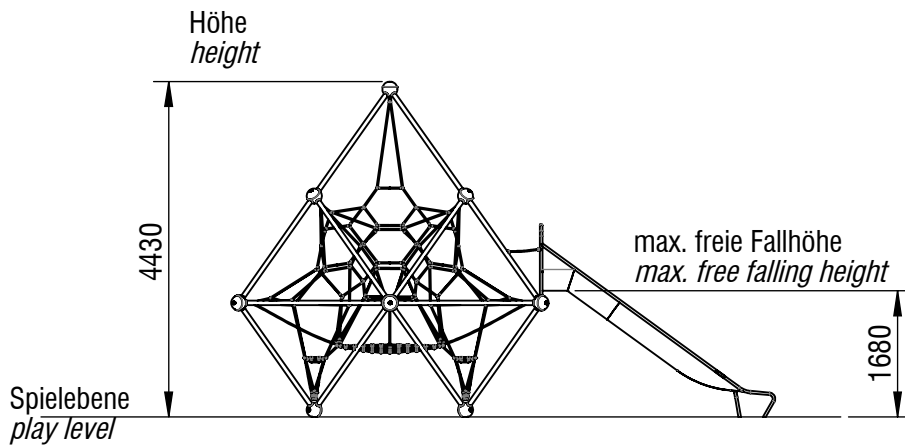

Planvorlage 1 / draft plan 1

Gesamtfläche Sicherheitsbereich: 61,3 m²
Total area of the safety area: 61.3 m²

Gerätename / equipment name	Monte Bianco V2 Triangulum	smb Seilspielgeräte GmbH Berlin in Hoppegarten Technikerstraße 6/8 DE-15366 Hoppegarten Fon. +49 (0)3342 / 50837-20 Fax. +49 (0)3342 / 50837-80 info@smb.berlin www.smb.berlin
Artikelnummer / article number	3142338	
Maßstab / scale	1:100	
Datum / date	16.02.2022	