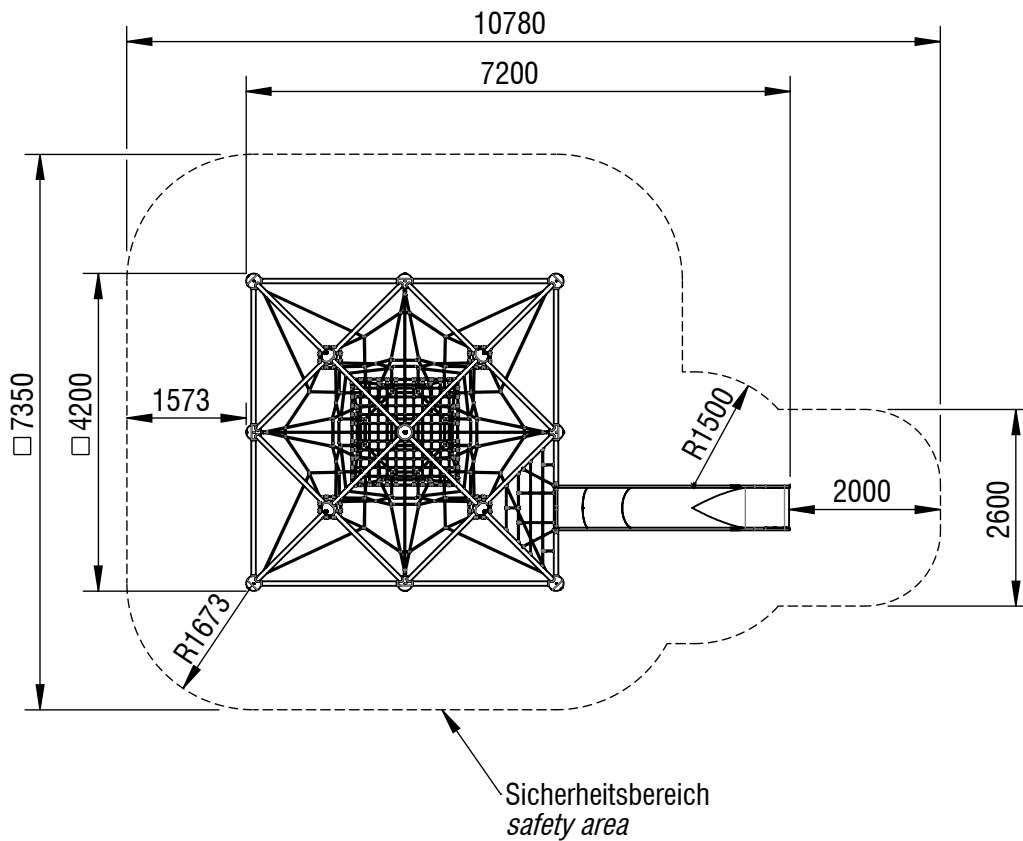

Planvorlage 1 / draft plan 1

Gesamtfläche Sicherheitsbereich: 61,3 m²
Total area of the safety area: 61.3 m²

Gerätename / equipment name	Monte Bianco V2 Triangulum	smb Seilspielgeräte GmbH Berlin in Hoppegarten Technikerstraße 6/8 DE-15366 Hoppegarten Fon. +49 (0)3342 / 50837-20 Fax. +49 (0)3342 / 50837-80 info@smb.berlin www.smb.berlin
Artikelnummer / article number	3142338	
Maßstab / scale	1:100	
Datum / date	16.02.2022	