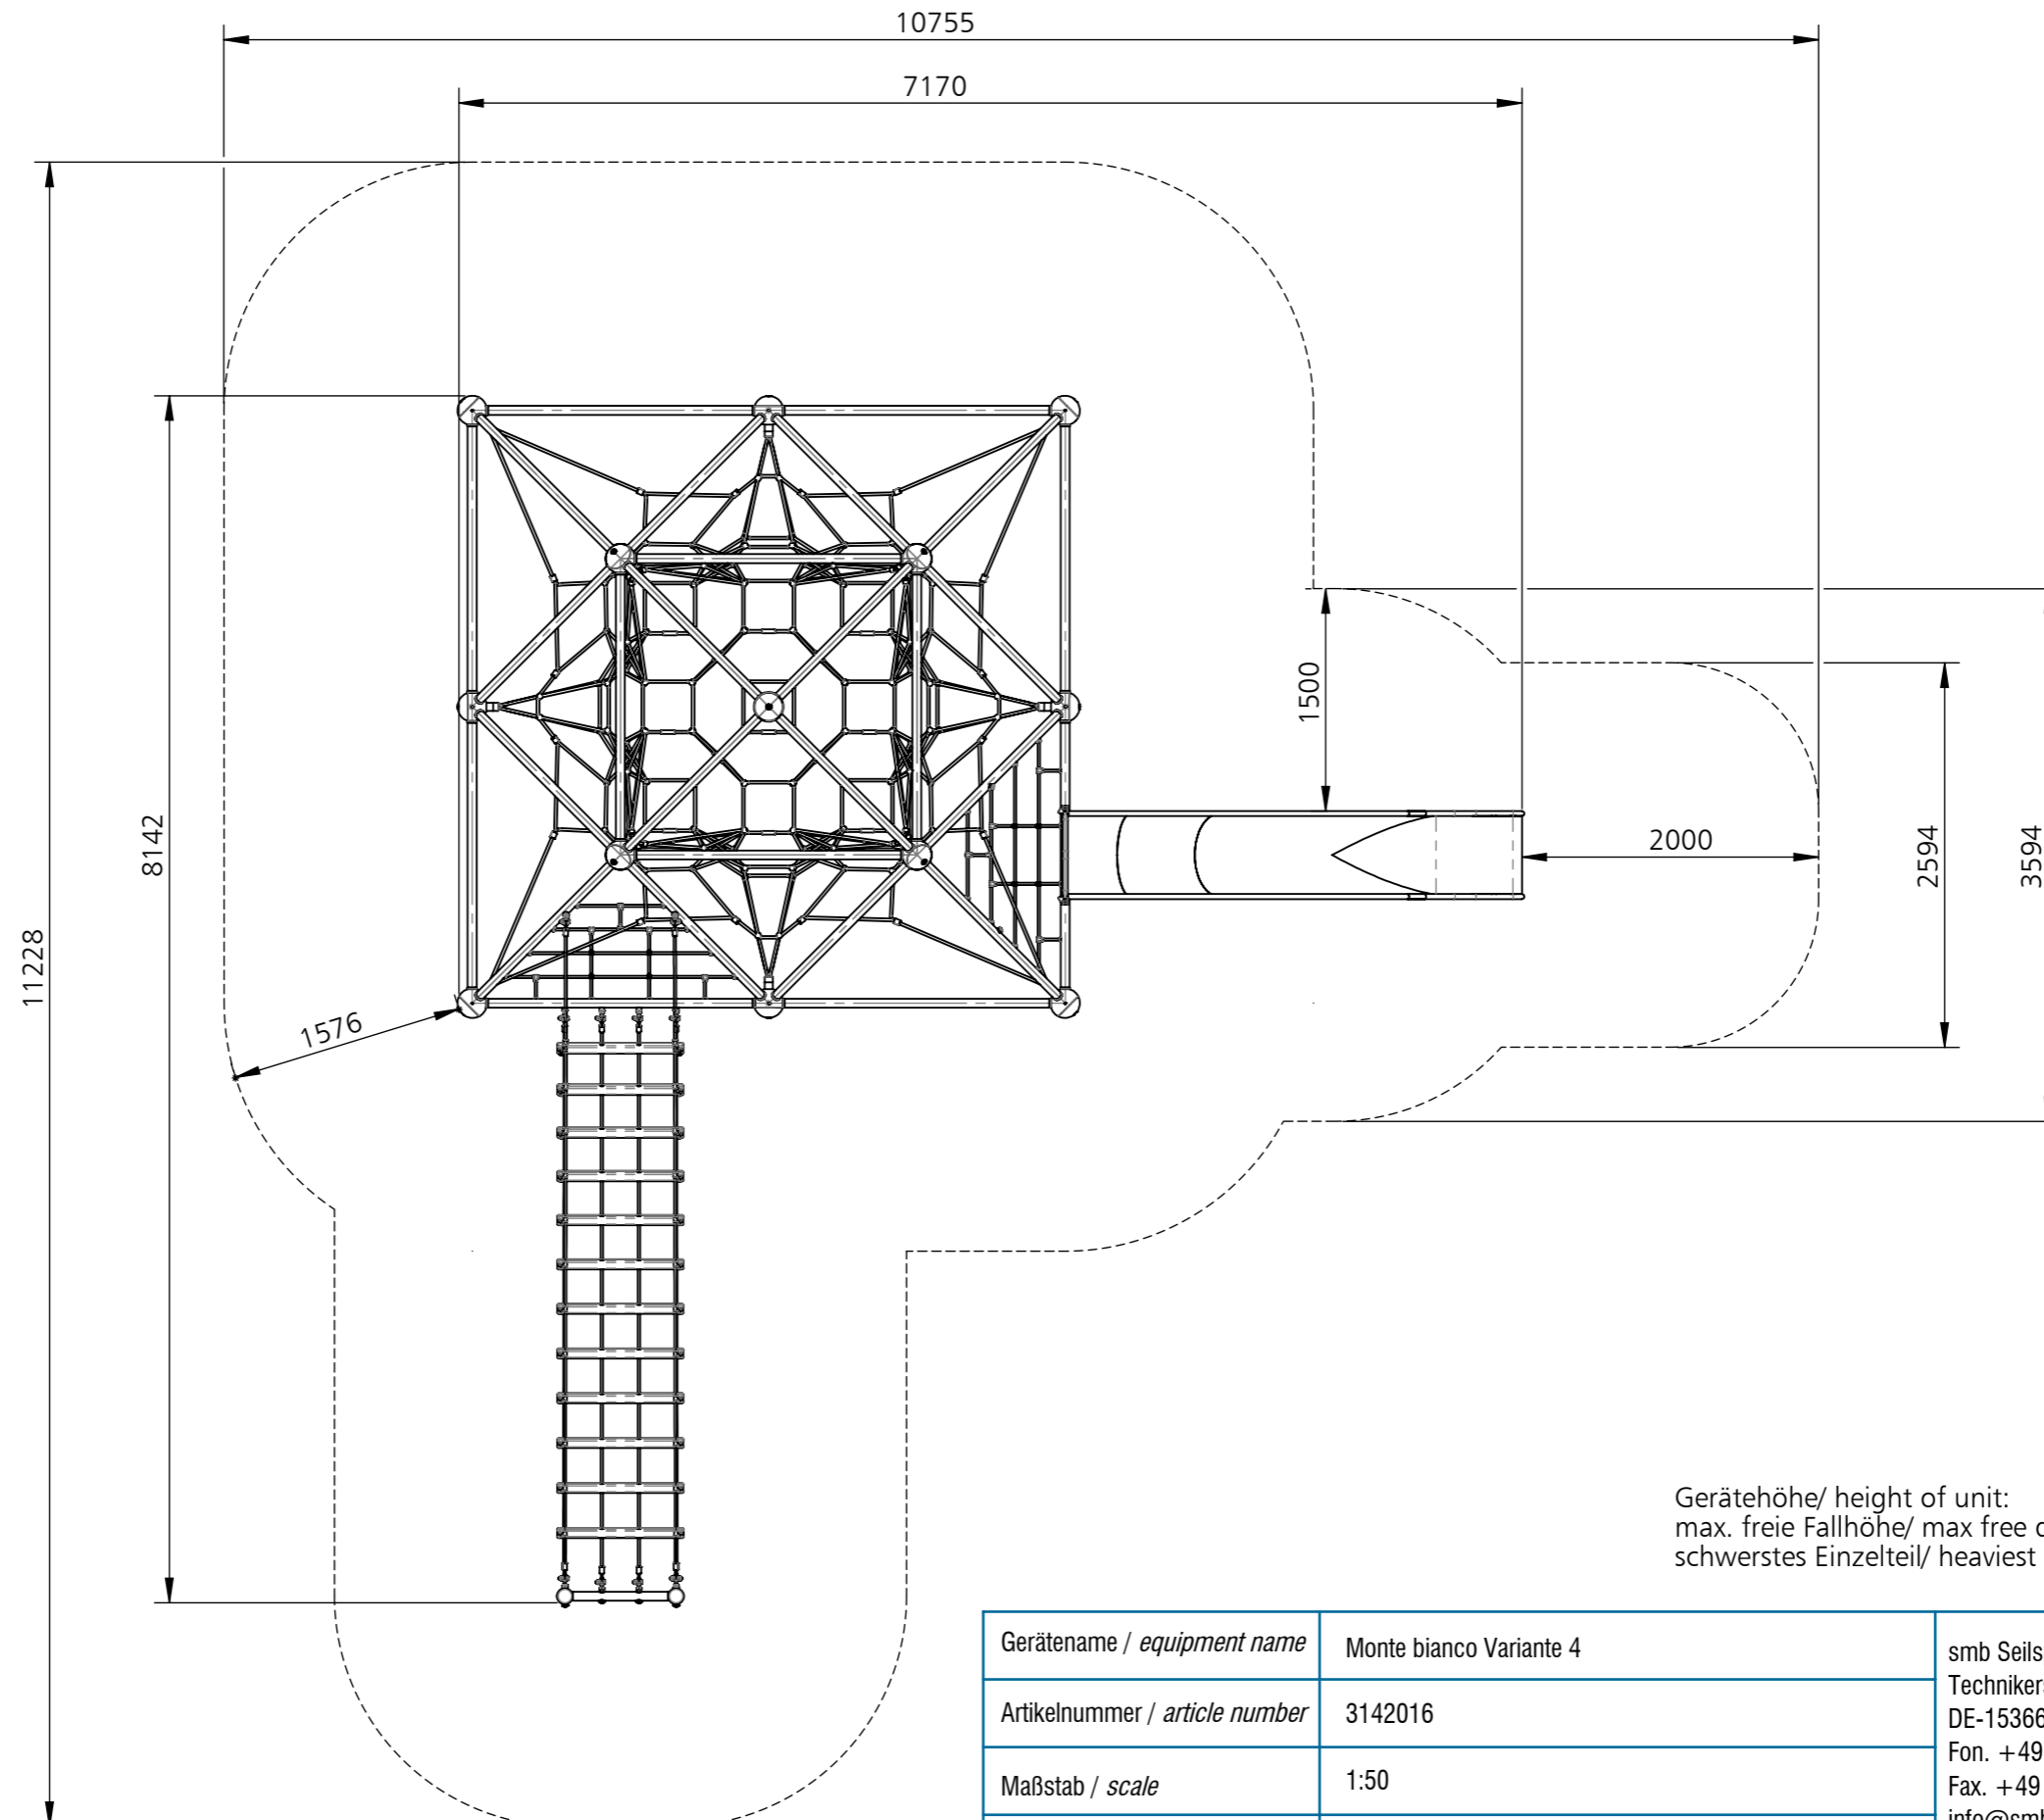

Planvorlage 1 / draft plan 1

Gerätehöhe/ height of unit: 4430mm
 max. freie Fallhöhe/ max free drop height: 1630mm
 schwerstes Einzelteil/ heaviest component 130kg

Gerätename / equipment name	Monte bianco Variante 4	smb Seilspielgeräte GmbH Berlin in Hoppegarten Technikerstraße 6/8 DE-15366 Hoppegarten Fon. +49 (0)3342 / 50837-20 Fax. +49 (0)3342 / 50837-80 info@smb.berlin www.smb.berlin
Artikelnummer / article number	3142016	
Maßstab / scale	1:50	
Datum / date	25.05.2021	