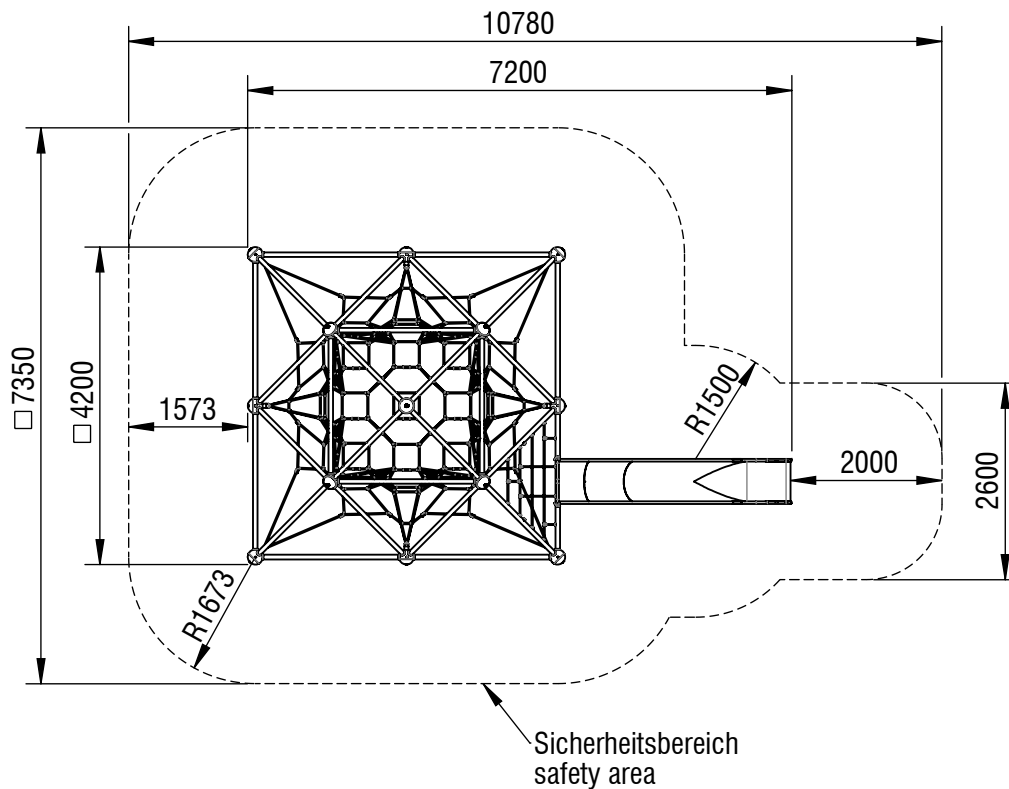

Planvorlage 1 / draft plan 1

Gesamtfläche Sicherheitsbereich: 61,3 m²
Total area of the safety area: 61.3 m²

smb
seilspielgeräte manufaktur berlin

© smb Seilspielgeräte Manufaktur GmbH Berlin

Gerätename / equipment name	Monte Bianco V2	smb Seilspielgeräte GmbH Berlin in Hoppegarten Technikerstraße 6/8 DE-15366 Hoppegarten Fon. +49 (0)3342 / 50837-20 Fax. +49 (0)3342 / 50837-80 info@smb.berlin www.smb.berlin
Artikelnummer / article number	3142038	
Maßstab / scale	1:100	
Datum / date	17.02.2022	