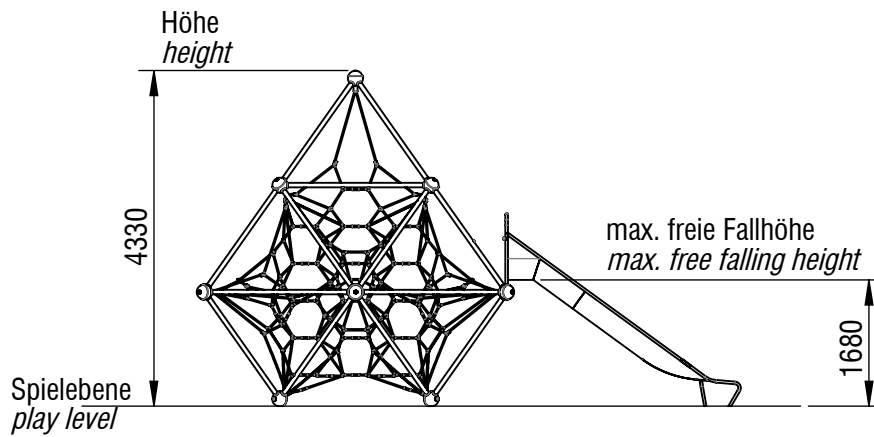

Planvorlage 1 / draft plan 1

Gesamtfläche Sicherheitsbereich: 61,3 m²
Total area of the safety area: 61.3 m²

smb
seilspielgeräte manufaktur berlin

© smb Seilspielgeräte Manufaktur GmbH Berlin

Gerätename / equipment name	Monte Bianco V2	smb Seilspielgeräte GmbH Berlin in Hoppegarten Technikerstraße 6/8 DE-15366 Hoppegarten Fon. +49 (0)3342 / 50837-20 Fax. +49 (0)3342 / 50837-80 info@smb.berlin www.smb.berlin
Artikelnummer / article number	3142038	
Maßstab / scale	1:100	
Datum / date	17.02.2022	