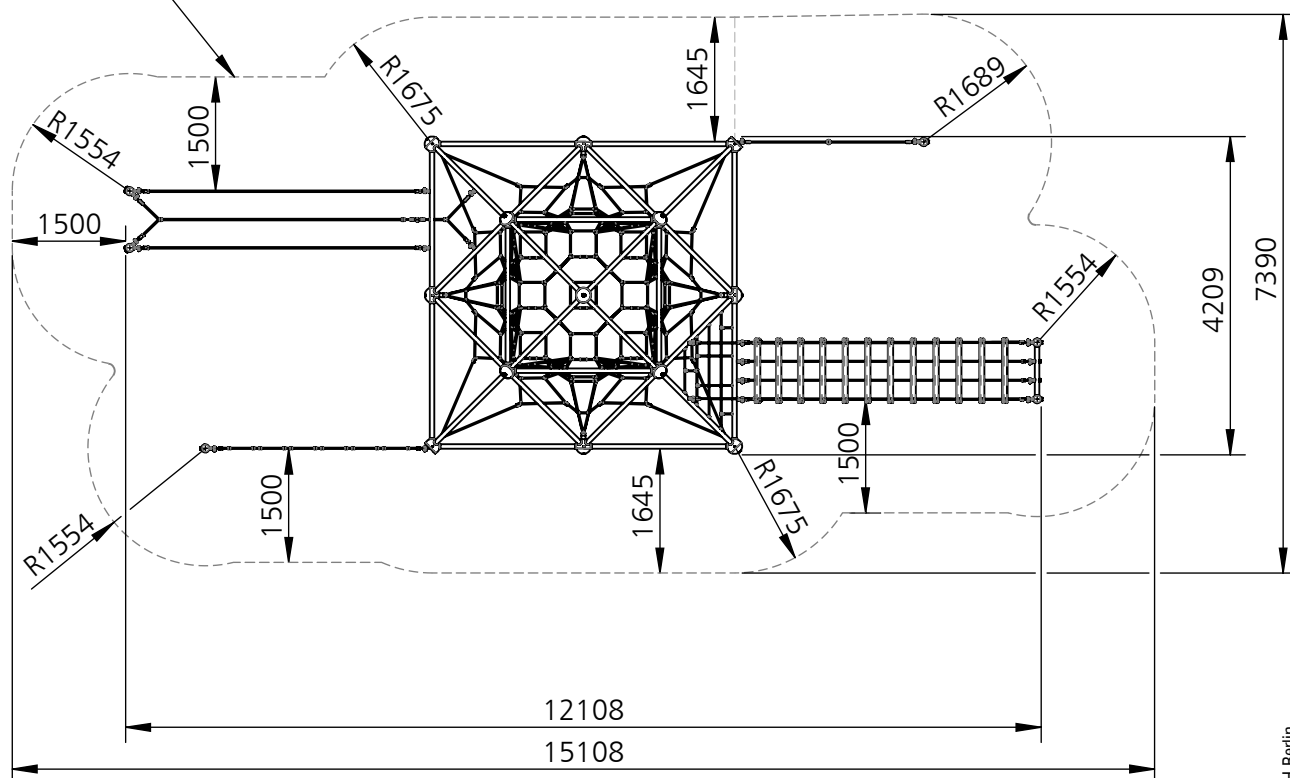

# Planvorlage 1 / draft plan 1

Sicherheitsbereich  
safety area

© smb Seilspielgeräte Manufaktur GmbH Berlin

Gerätename / <i>equipment name</i>	Monte Bianco V1	smb Seilspielgeräte GmbH Berlin in Hoppegarten Technikerstraße 6/8 DE-15366 Hoppegarten Fon. +49 (0)3342 / 50837-20 Fax. +49 (0)3342 / 50837-80 info@smb.berlin www.smb.berlin
Artikelnummer / <i>article number</i>	3142014	
Maßstab / <i>scale</i>	1:100	
Datum / <i>date</i>	12.03.2021	