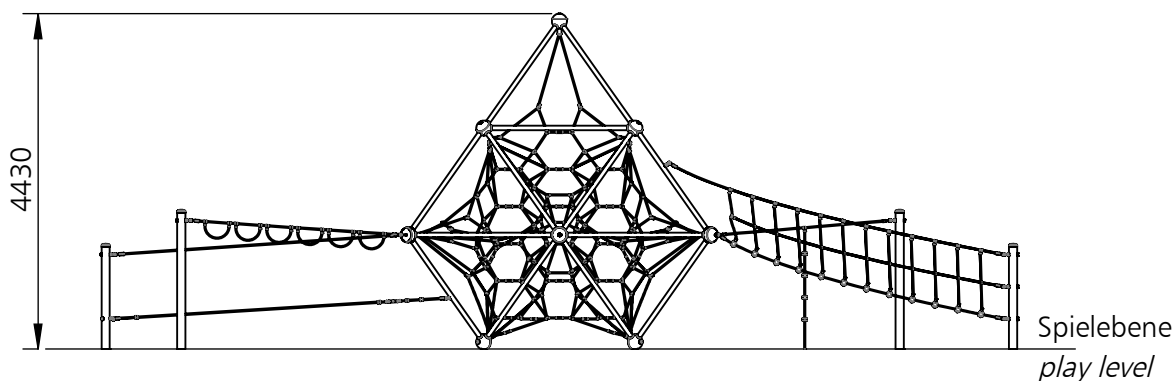

# Planvorlage 1 / draft plan 1

Sicherheitsbereich  
safety area

© smb Seilspielgeräte Manufaktur GmbH Berlin

Gerätename / <i>equipment name</i>	Monte Bianco V1	smb Seilspielgeräte GmbH Berlin in Hoppegarten Technikerstraße 6/8 DE-15366 Hoppegarten Fon. +49 (0)3342 / 50837-20 Fax. +49 (0)3342 / 50837-80 info@smb.berlin www.smb.berlin
Artikelnummer / <i>article number</i>	3142014	
Maßstab / <i>scale</i>	1:100	
Datum / <i>date</i>	12.03.2021	