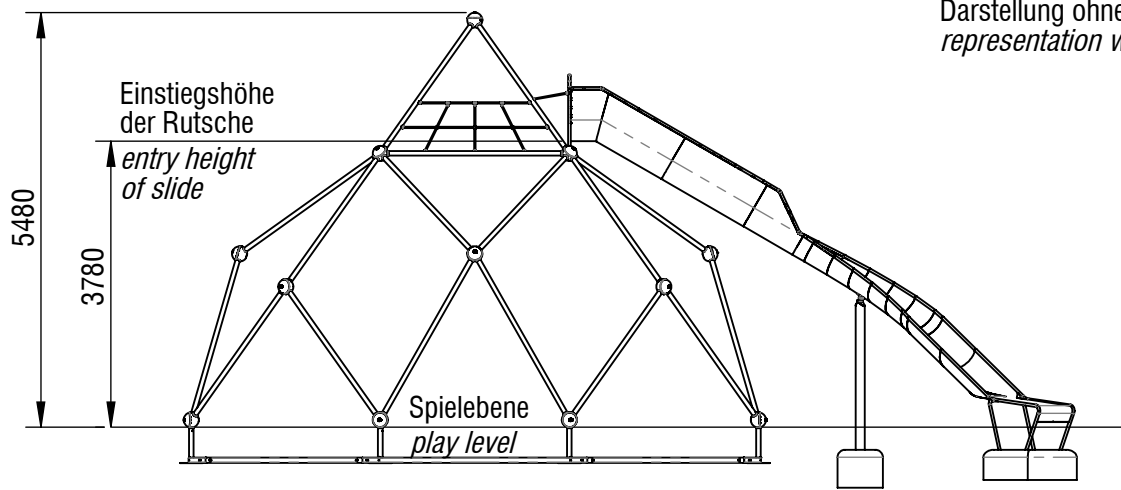

Planvorlage 1 / draft plan 1

Gerätename / <i>equipment name</i>	Mont Blanc V3 linksgewendelt/left turning	smb Seilspielgeräte GmbH Berlin in Hoppegarten Technikerstraße 6/8 DE-15366 Hoppegarten Fon. +49 (0)3342 / 50837-20 Fax. +49 (0)3342 / 50837-80 info@smb.berlin www.smb.berlin
Artikelnummer / <i>article number</i>	3053009	
Maßstab / <i>scale</i>	1:100	
Datum / <i>date</i>	25.01.2024	