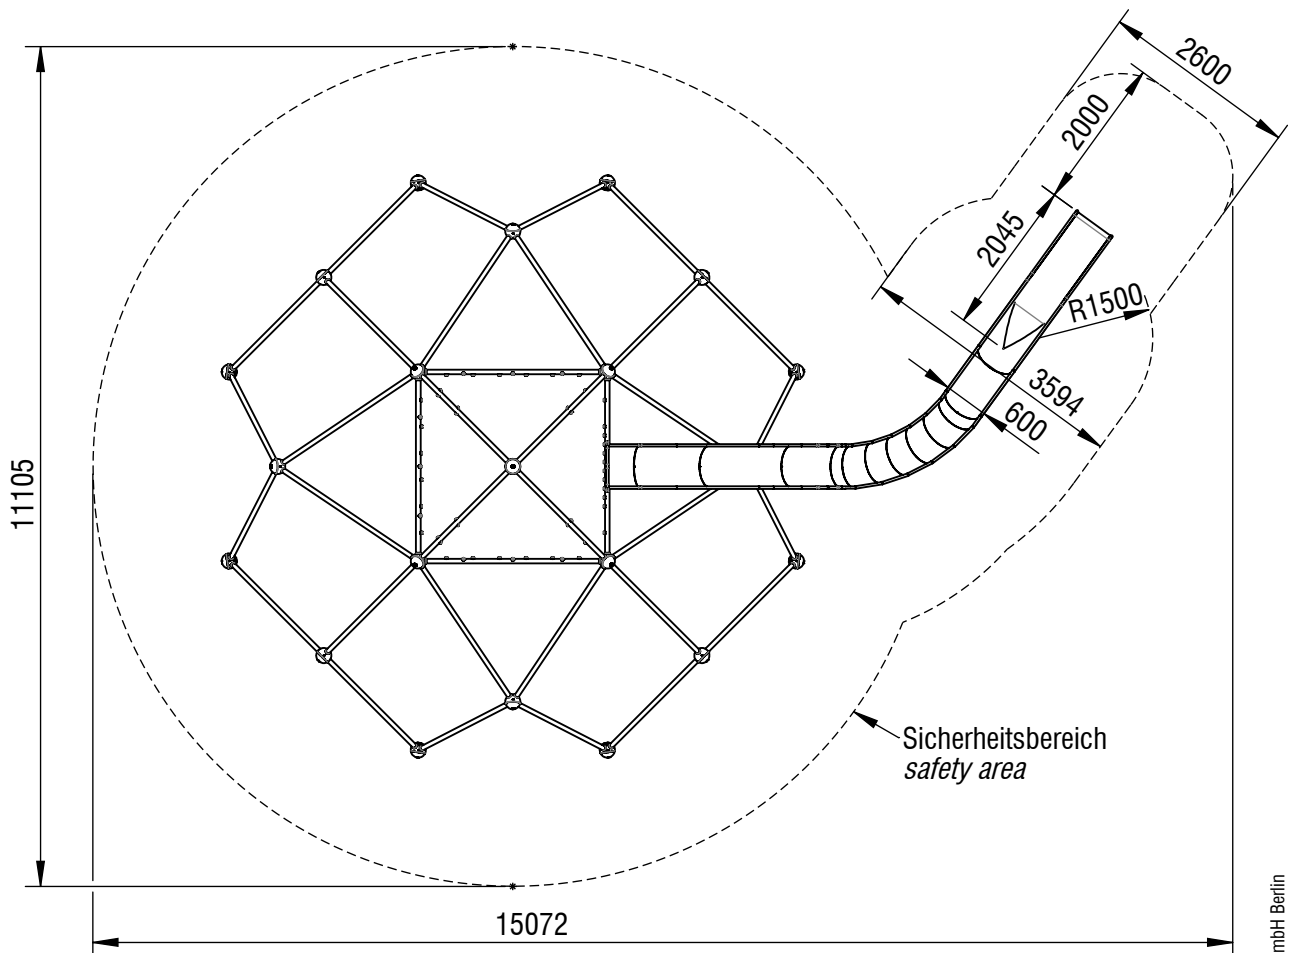

Planvorlage 1 / draft plan 1

Gerätename / <i>equipment name</i>	Mont Blanc V3 linksgewendelt/left turning	smb Seilspielgeräte GmbH Berlin in Hoppegarten Technikerstraße 6/8 DE-15366 Hoppegarten Fon. +49 (0)3342 / 50837-20 Fax. +49 (0)3342 / 50837-80 info@smb.berlin www.smb.berlin
Artikelnummer / <i>article number</i>	3053009	
Maßstab / <i>scale</i>	1:100	
Datum / <i>date</i>	25.01.2024	