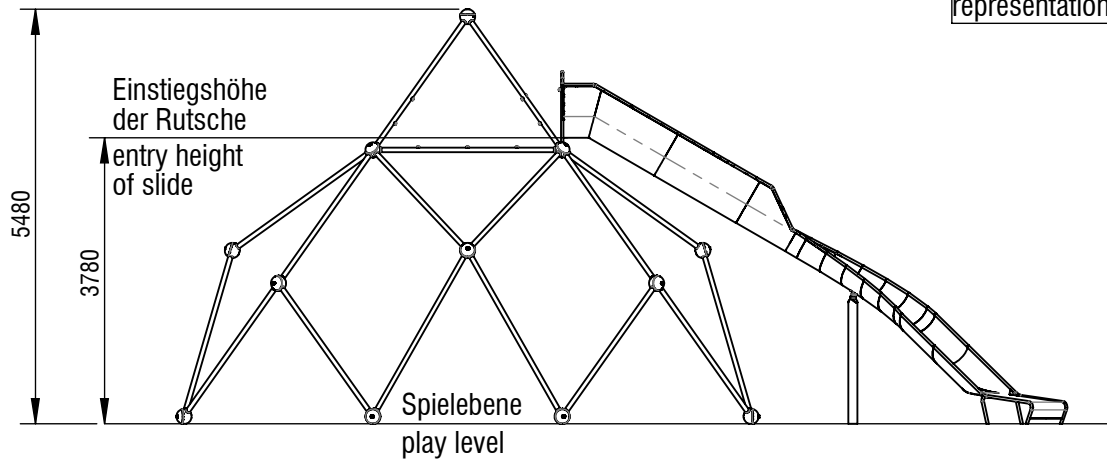

Planvorlage 1 / draft plan 1

Darstellung ohne Netze
representation without nets

© smb Seilspielgeräte Manufaktur GmbH Berlin

Gerätename / <i>equipment name</i>	Mont Blanc V3 rechtsgewendelt/right turning	smb Seilspielgeräte GmbH Berlin in Hoppegarten Technikerstraße 6/8 DE-15366 Hoppegarten Fon. +49 (0)3342 / 50837-20 Fax. +49 (0)3342 / 50837-80 info@smb.berlin www.smb.berlin
Artikelnummer / <i>article number</i>	3053009	
Maßstab / <i>scale</i>	1:100	
Datum / <i>date</i>	24.01.2024	