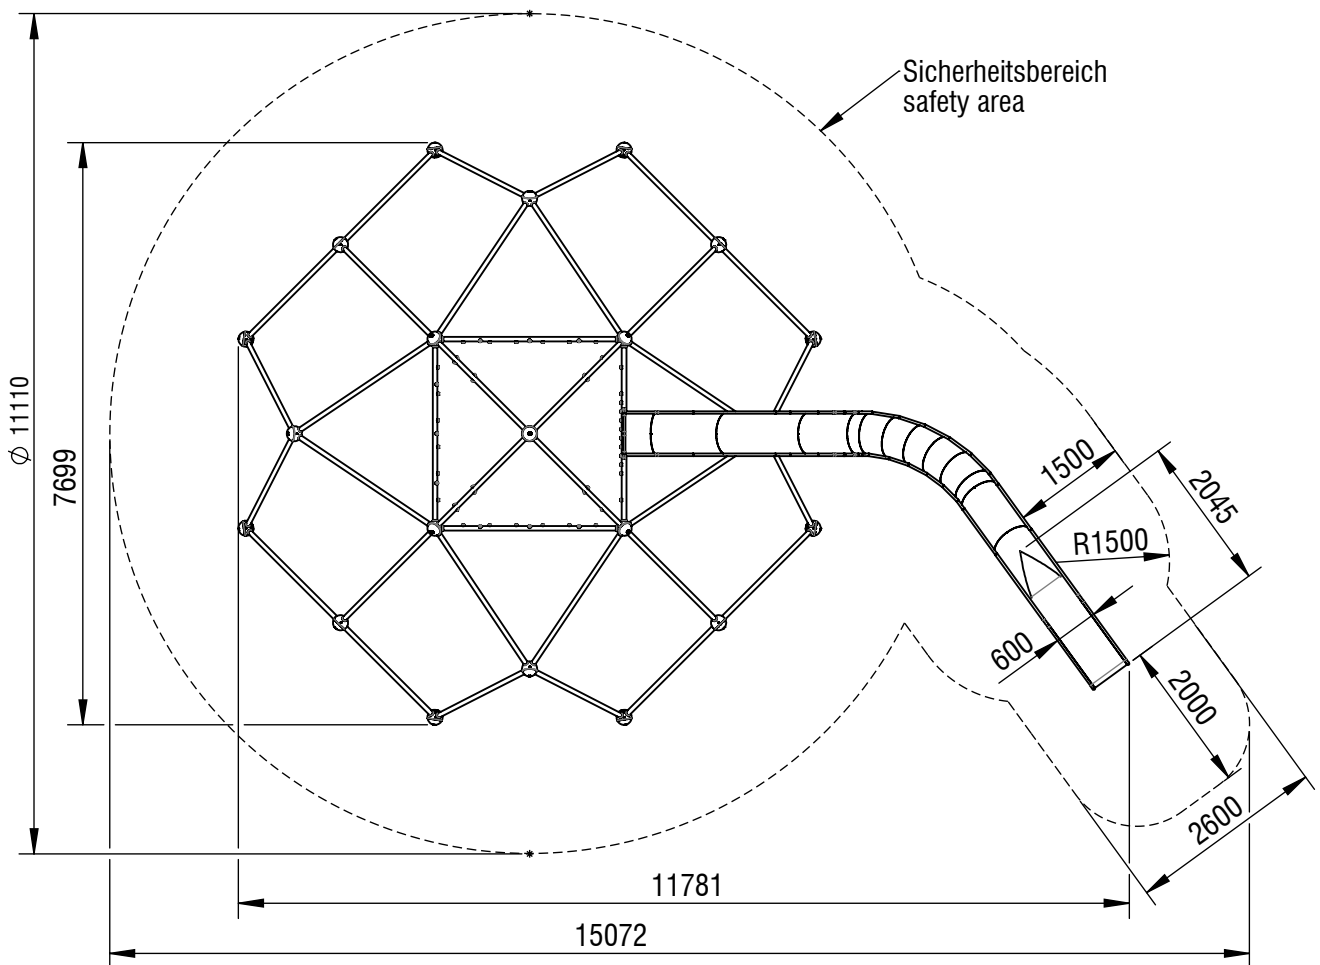

Planvorlage 1 / draft plan 1

Darstellung ohne Netze
representation without nets

© smb Seilspielgeräte Manufaktur GmbH Berlin

Gerätename / <i>equipment name</i>	Mont Blanc V3 rechtsgewendelt/right turning	smb Seilspielgeräte GmbH Berlin in Hoppegarten Technikerstraße 6/8 DE-15366 Hoppegarten Fon. +49 (0)3342 / 50837-20 Fax. +49 (0)3342 / 50837-80 info@smb.berlin www.smb.berlin
Artikelnummer / <i>article number</i>	3053009	
Maßstab / <i>scale</i>	1:100	
Datum / <i>date</i>	24.01.2024	