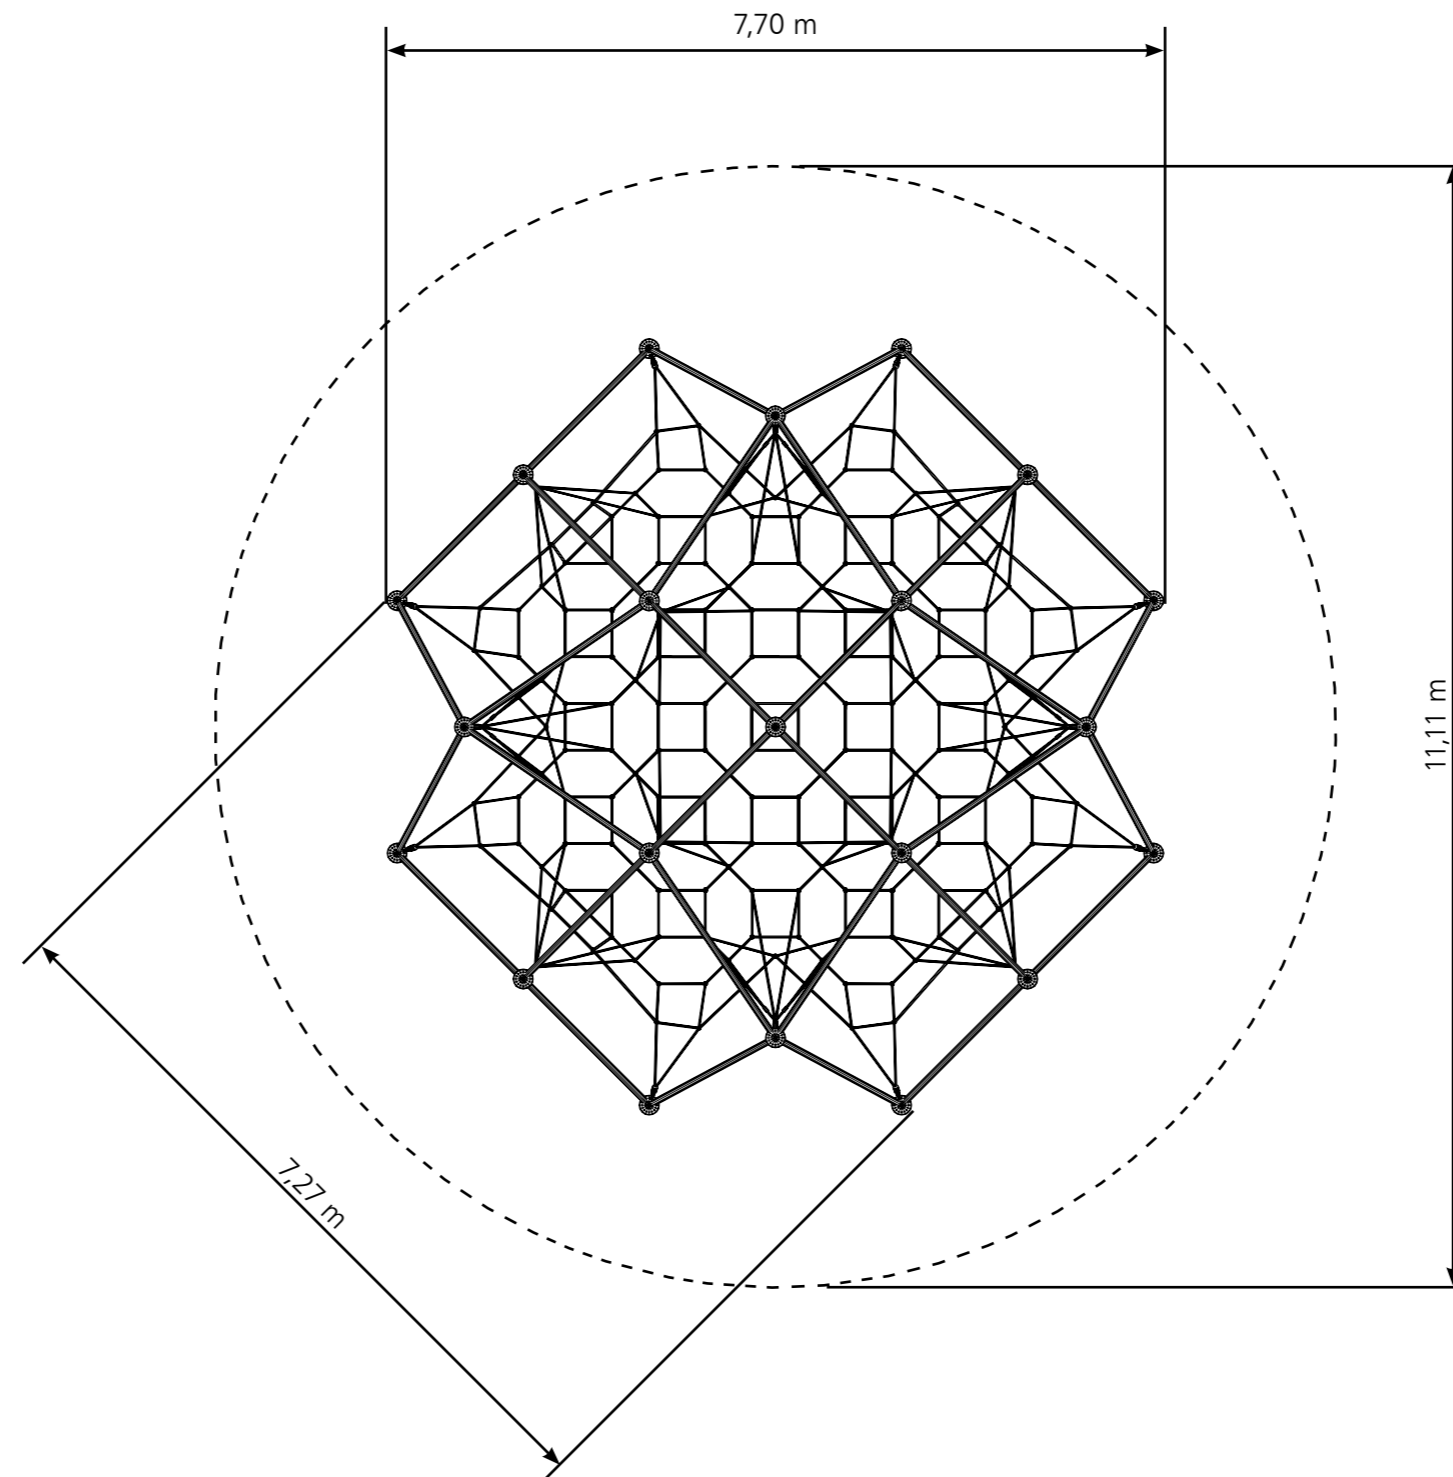

# Planvorlage 1 / draft plan 1

Gerätename / equipment name	Mont Blanc / Mont Blanc	smb Seilspielgeräte GmbH Berlin in Hoppegarten Technikerstraße 6/8 DE-15366 Hoppegarten Fon. +49 (0)3342 / 50837-20 Fax. +49 (0)3342 / 50837-80 info@smb.berlin www.smb.berlin
Artikelnummer / article number	3053006	
Maßstab / scale	1:75	
Datum / date		