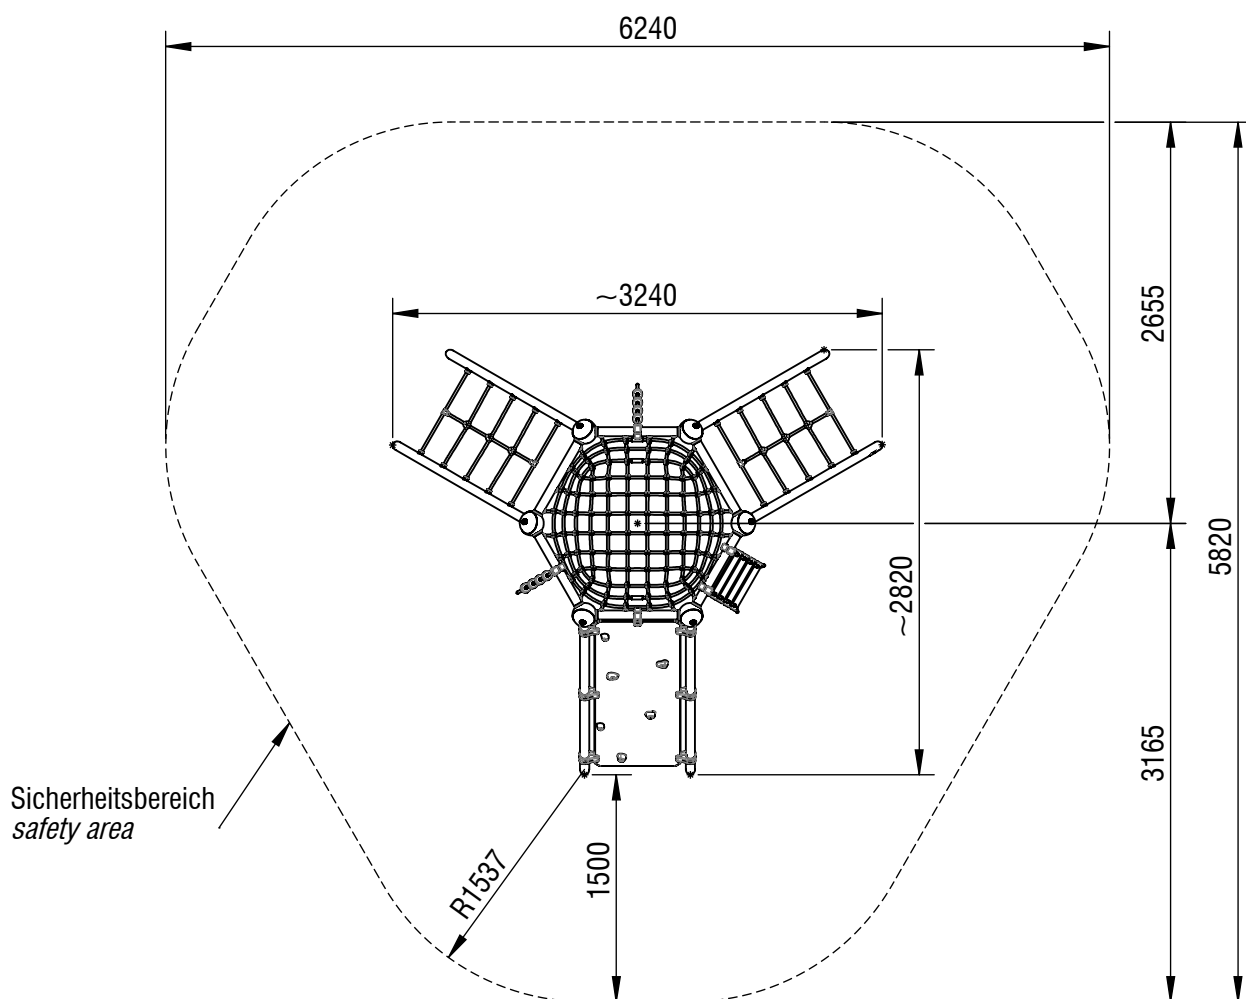

Planvorlage 1 / draft plan 1

Gesamtfläche Sicherheitsbereich: 27,9 m²
total area of the safety area: 27.9 m²

© smb Seilspielgeräte Manufaktur GmbH Berlin

Gerätename / equipment name	Møllehøj V1	smb Seilspielgeräte GmbH Berlin in Hoppegarten Technikerstraße 6/8 DE-15366 Hoppegarten Fon. +49 (0)3342 / 50837-20 Fax. +49 (0)3342 / 50837-80 info@smb.berlin www.smb.berlin
Artikelnummer / article number	3015002	
Maßstab / scale	1:50	
Datum / date	29.03.2022	