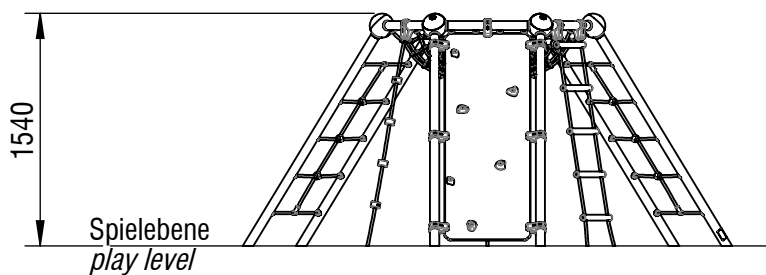

Planvorlage 1 / draft plan 1

Gesamtfläche Sicherheitsbereich: 27,9 m²
total area of the safety area: 27.9 m²

© smb Seilspielgeräte Manufaktur GmbH Berlin

Gerätename / equipment name	Møllehøj V1	smb Seilspielgeräte GmbH Berlin in Hoppegarten Technikerstraße 6/8 DE-15366 Hoppegarten Fon. +49 (0)3342 / 50837-20 Fax. +49 (0)3342 / 50837-80 info@smb.berlin www.smb.berlin
Artikelnummer / article number	3015002	
Maßstab / scale	1:50	
Datum / date	29.03.2022	