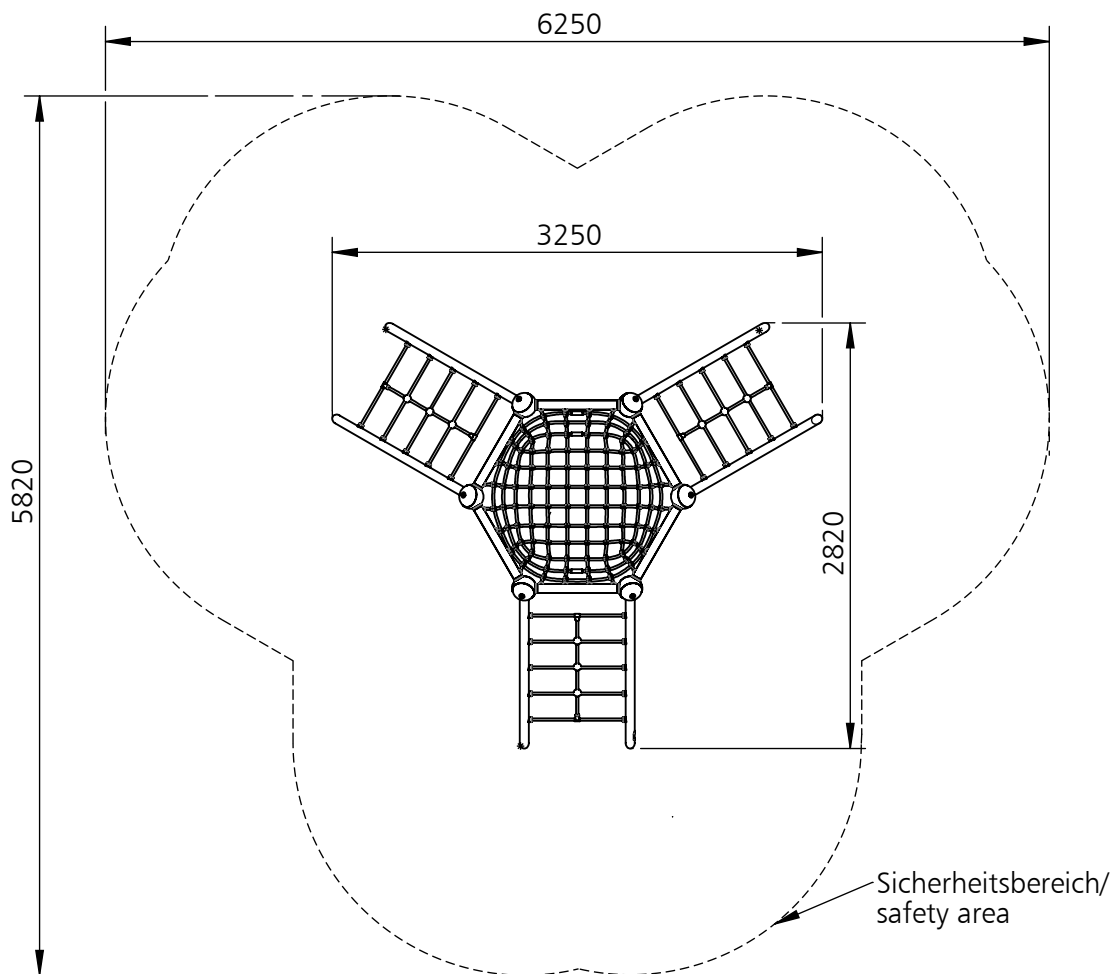

# Planvorlage 1 / draft plan 1

Gerätename / <i>equipment name</i>	Møllehøj	smb Seilspielgeräte GmbH Berlin in Hoppegarten Technikerstraße 6/8 DE-15366 Hoppegarten Fon. +49 (0)3342 / 50837-20 Fax. +49 (0)3342 / 50837-80 info@smb.berlin www.smb.berlin
Artikelnummer / <i>article number</i>	3015001	
Maßstab / <i>scale</i>	1:50	
Datum / <i>date</i>	02.02.2021	