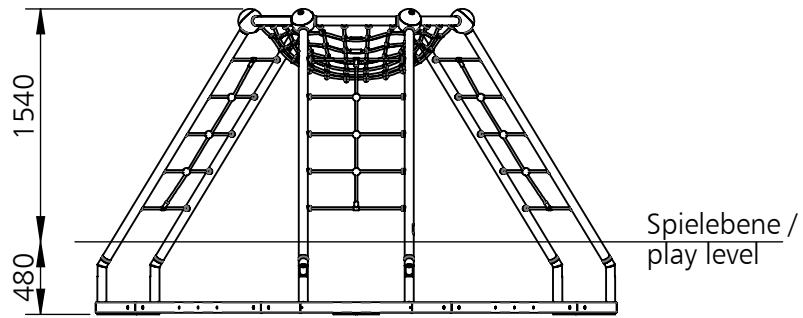

# Planvorlage 1 / draft plan 1

Gerätename / <i>equipment name</i>	Møllehøj	smb Seilspielgeräte GmbH Berlin in Hoppegarten Technikerstraße 6/8 DE-15366 Hoppegarten Fon. +49 (0)3342 / 50837-20 Fax. +49 (0)3342 / 50837-80 info@smb.berlin www.smb.berlin
Artikelnummer / <i>article number</i>	3015001	
Maßstab / <i>scale</i>	1:50	
Datum / <i>date</i>	02.02.2021	