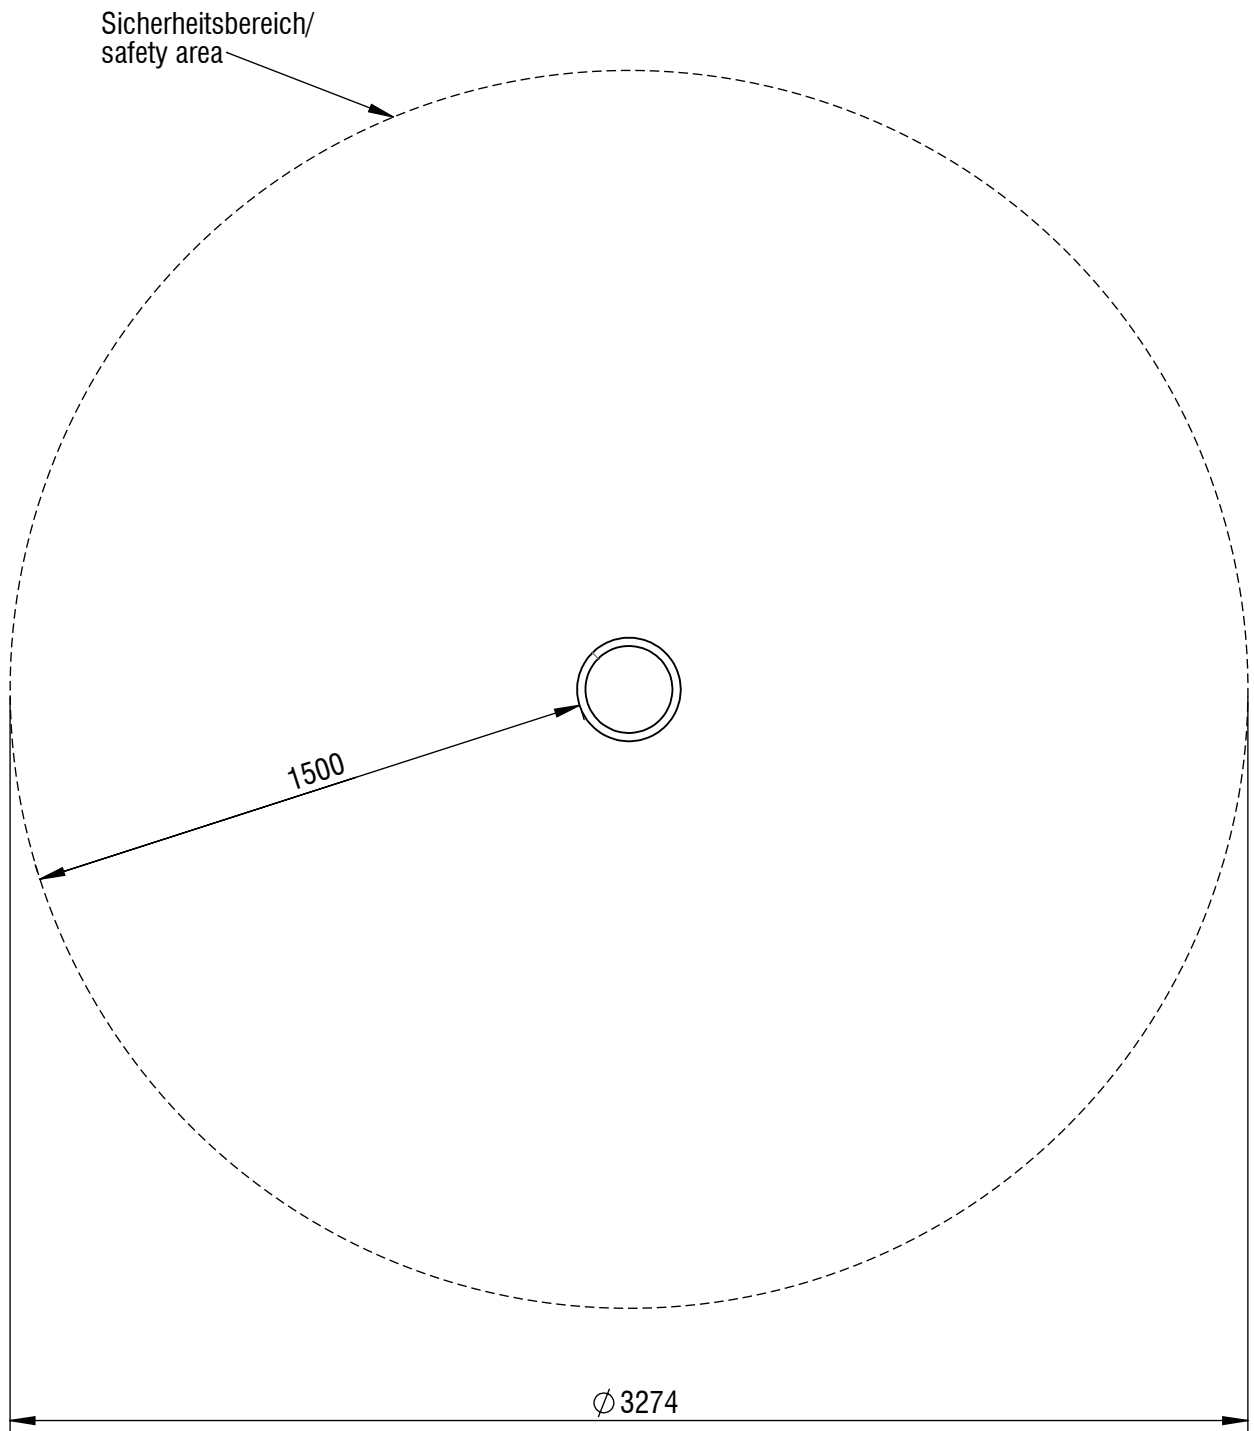

Planvorlage 1 / draft plan 1

Gerätename / <i>equipment name</i>	Kleiner Käfer / small beetle	smb Seilspielgeräte GmbH Berlin in Hoppegarten Technikerstraße 6/8 DE-15366 Hoppegarten Fon. +49 (0)3342 / 50837-20 Fax. +49 (0)3342 / 50837-80 info@smb.berlin www.smb.berlin
Artikelnummer / <i>article number</i>	7218030	
Maßstab / <i>scale</i>	1:20	
Datum / <i>date</i>	04.06.2021	