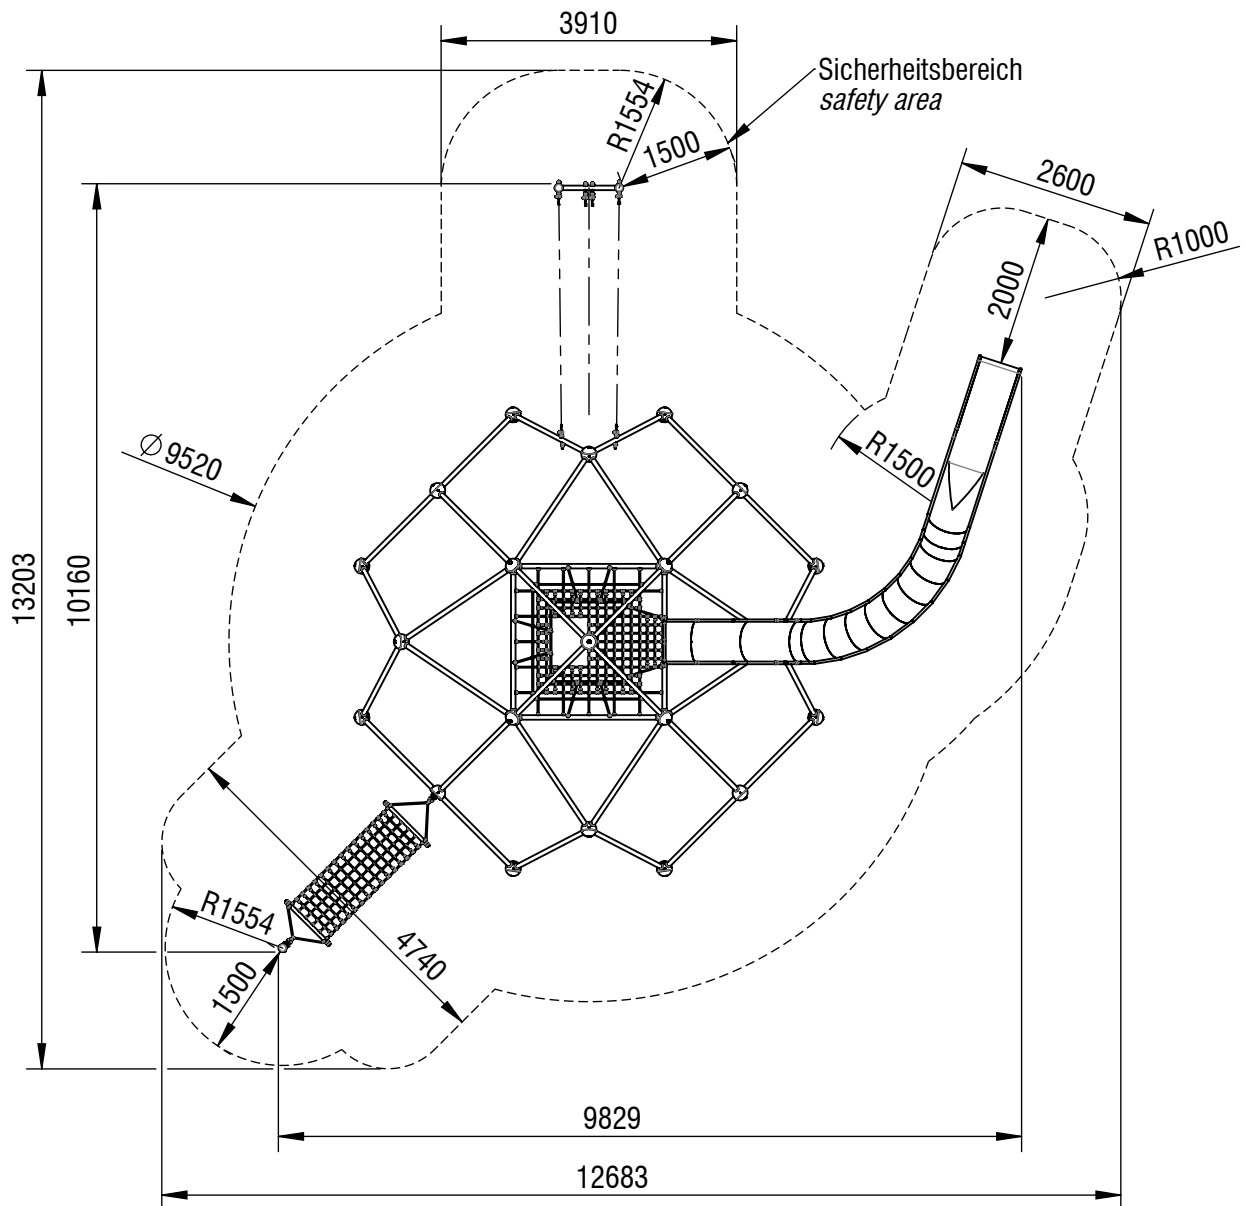

# Planvorlage 1 / draft plan 1

Darstellung ohne Raumnetz  
representation without space net

Gesamtfläche Sicherheitsbereich: 105,12 m<sup>2</sup>  
total area of the safety area: 105.12 m<sup>2</sup>

|                                |  |  |
|--------------------------------|--|--|
| Gerätename / equipment name    | Dufourspitze V5                        | smb Seilspielgeräte GmbH Berlin in Hoppegarten<br>Technikerstraße 6/8<br>DE-15366 Hoppegarten<br>Fon. +49 (0)3342 / 50837-20<br>Fax. +49 (0)3342 / 50837-80<br>info@smb.berlin<br>www.smb.berlin |
| Artikelnummer / article number | 3042017 - linksgewendelt, left turning |  |
| Maßstab / scale                | 1:100                                  |  |
| Datum / date                   | 08.08.2022                             |  |