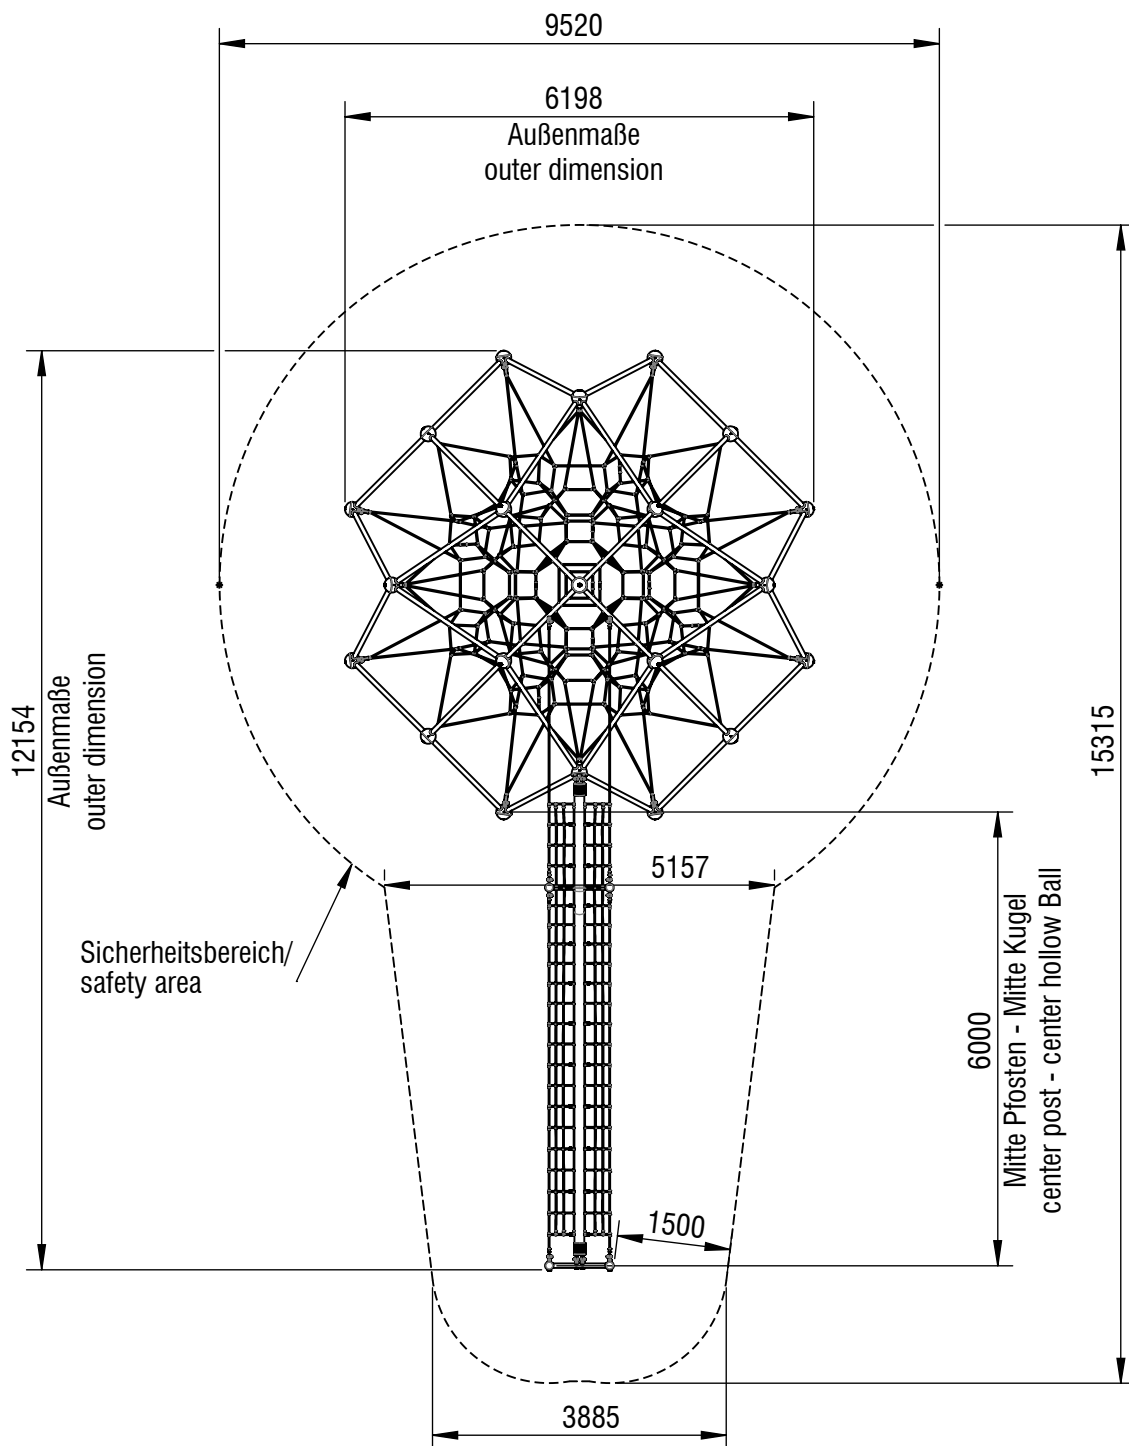

Planvorlage 1 / draft plan 1

Gesamtfläche Sicherheitsbereich: 40,2 m²
 total area of the safety area: 40,2 m²

smb
 seilspielgeräte manufaktur berlin

© smb Seilspielgeräte Manufaktur GmbH Berlin

Gerätename / <i>equipment name</i>	Dufourspitze V1	smb Seilspielgeräte GmbH Berlin in Hoppegarten Technikerstraße 6/8 DE-15366 Hoppegarten Fon. +49 (0)3342 / 50837-20 Fax. +49 (0)3342 / 50837-80 info@smb.berlin www.smb.berlin
Artikelnummer / <i>article number</i>	3042026	
Maßstab / <i>scale</i>	1:100	
Datum / <i>date</i>	05.01.2023	