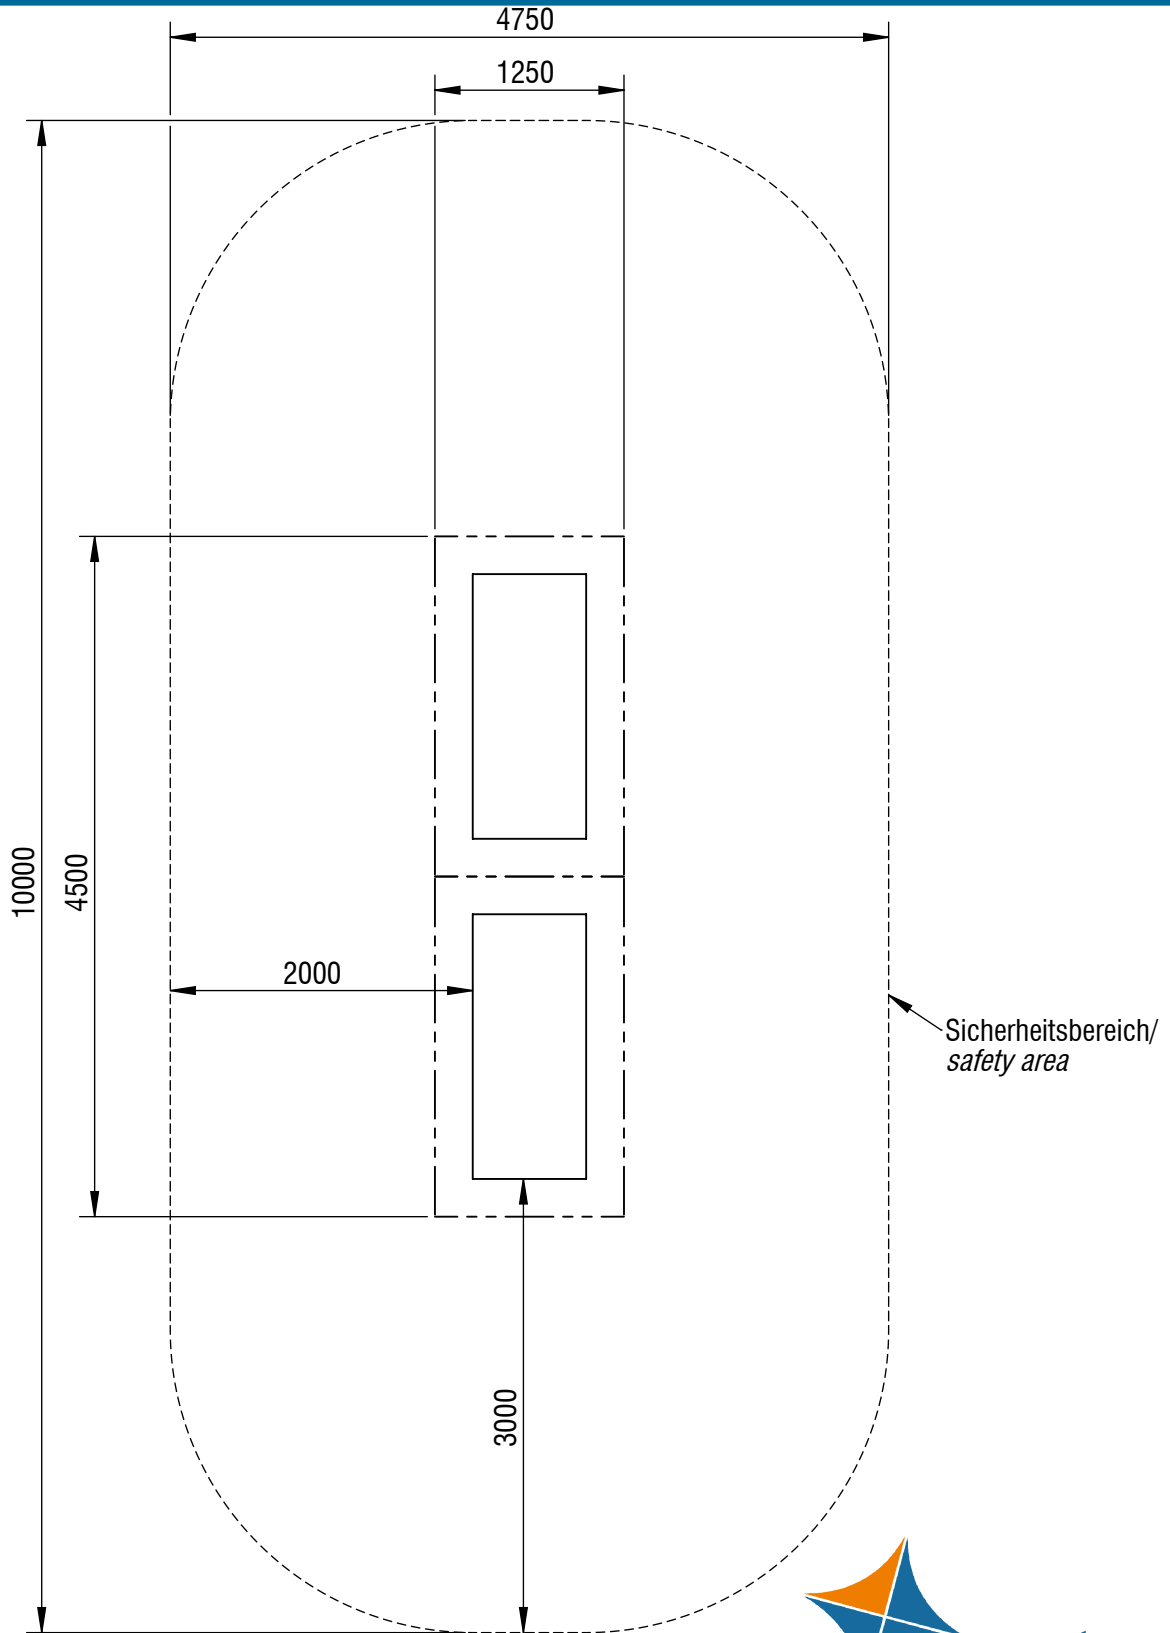

# Planvorlage 1 / draft plan 1

**Maximale freie Fallhöhe / max. free fall height:** 0,90m

**Gesamtfläche Fallbereich (inkl. Spielgeräte) / Total drop area (inkl. play equipment):** 44,06m<sup>2</sup>

**Gesamtfläche für vergossenen Fallschutz / Total drop area molded fall protection:** 41,43m<sup>2</sup>

  
**smb**  
 seilspielgeräte manufaktur berlin

© smb Seilspielgeräte Manufaktur GmbH Berlin

Gerätename / equipment name	double-fun L insitu		smb Seilspielgeräte GmbH Berlin in Hoppegarten Technikerstraße 6/8 DE-15366 Hoppegarten Fon. +49 (0)3342 / 50837-20 Fax. +49 (0)3342 / 50837-80 info@smb.berlin www.smb.berlin
Artikelnummer / article number	721023110s		
Maßstab / scale	1:50	Maßangaben / dimensions	mm
Format / format	A4	Datum / date	09.12.2024