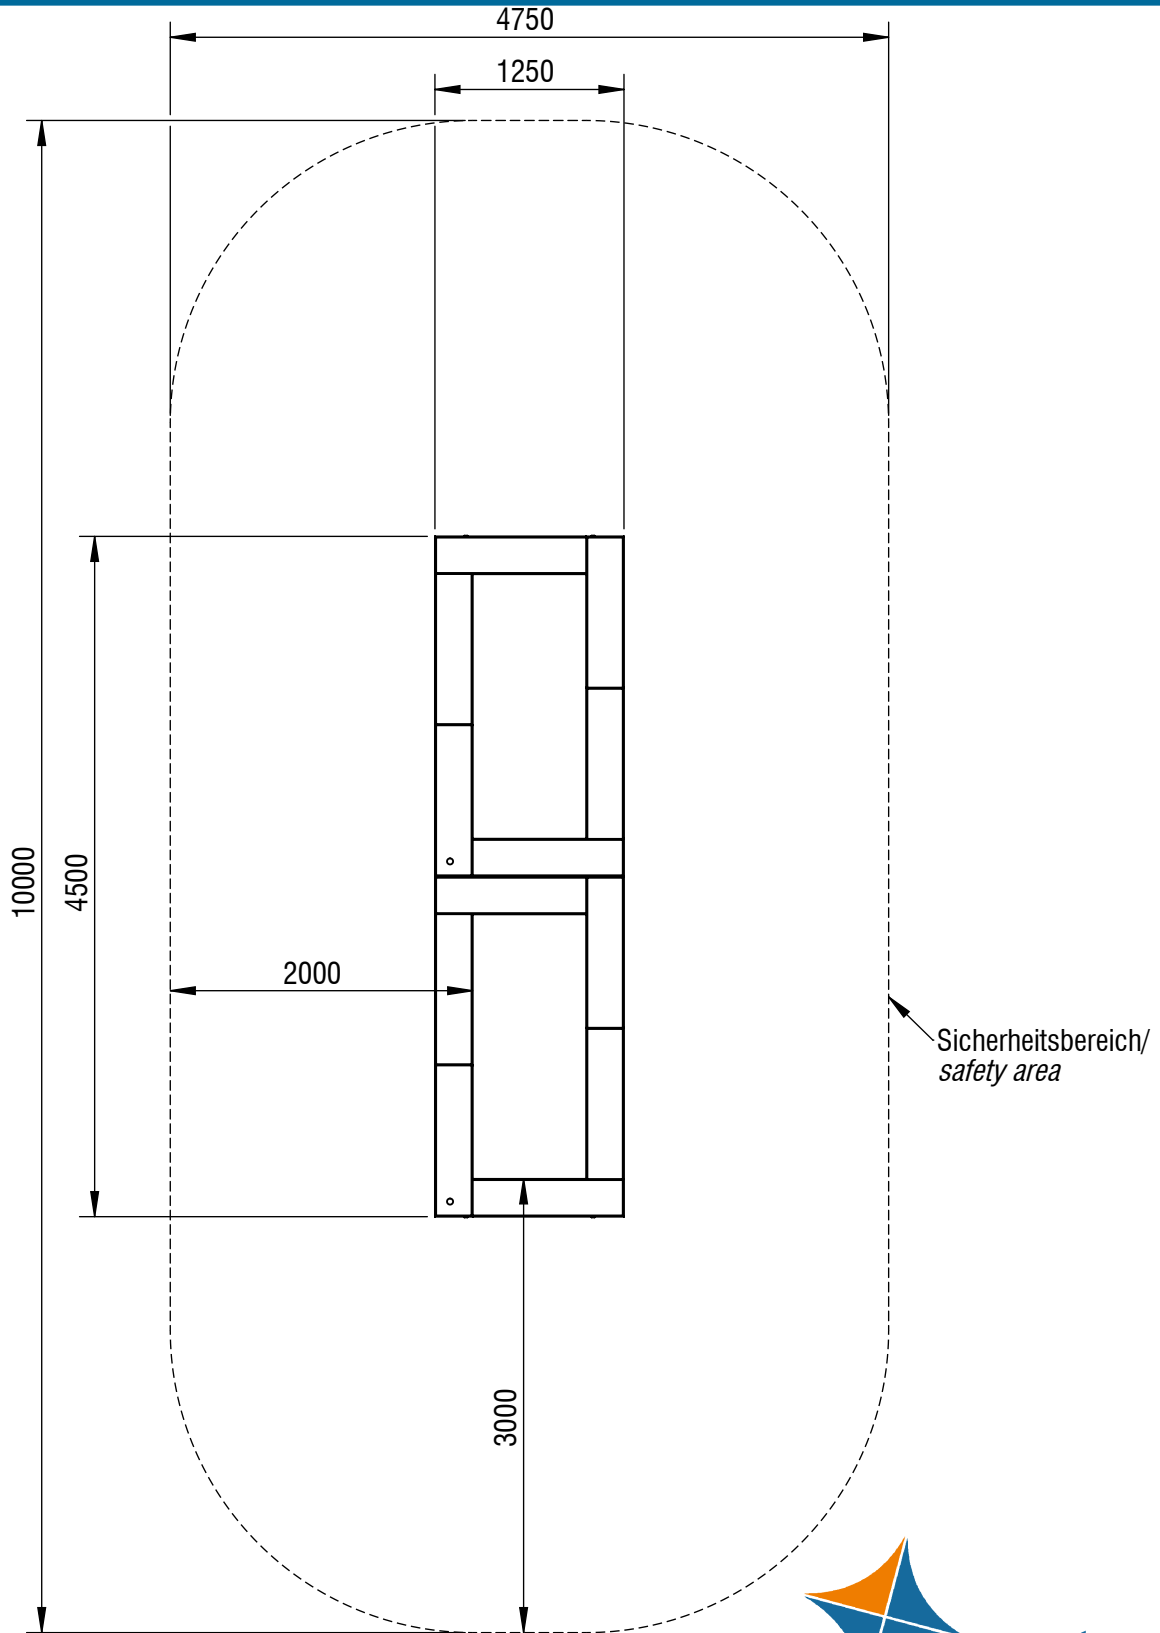

Planvorlage 1 / draft plan 1

Maximale freie Fallhöhe / max. free fall height: 0,90m

Gesamtfläche Fallbereich (inkl. Spielgeräte) / Total drop area (inkl. play equipment): 44,06m²

Gesamtfläche Fallbereich (ohne Spielgeräte) / Total drop area (w/o play equipment): 38,43m²

smb
seilspielgeräte manufaktur berlin

© smb Seilspielgeräte Manufaktur GmbH Berlin

Gerätename / equipment name	double-fun L		smb Seilspielgeräte GmbH Berlin in Hoppegarten Technikerstraße 6/8 DE-15366 Hoppegarten Fon. +49 (0)3342 / 50837-20 Fax. +49 (0)3342 / 50837-80 info@smb.berlin www.smb.berlin
Artikelnummer / article number	7210231s		
Maßstab / scale	1:50	Maßangaben / dimensions	mm
Format / format	A4	Datum / date	06.12.2024