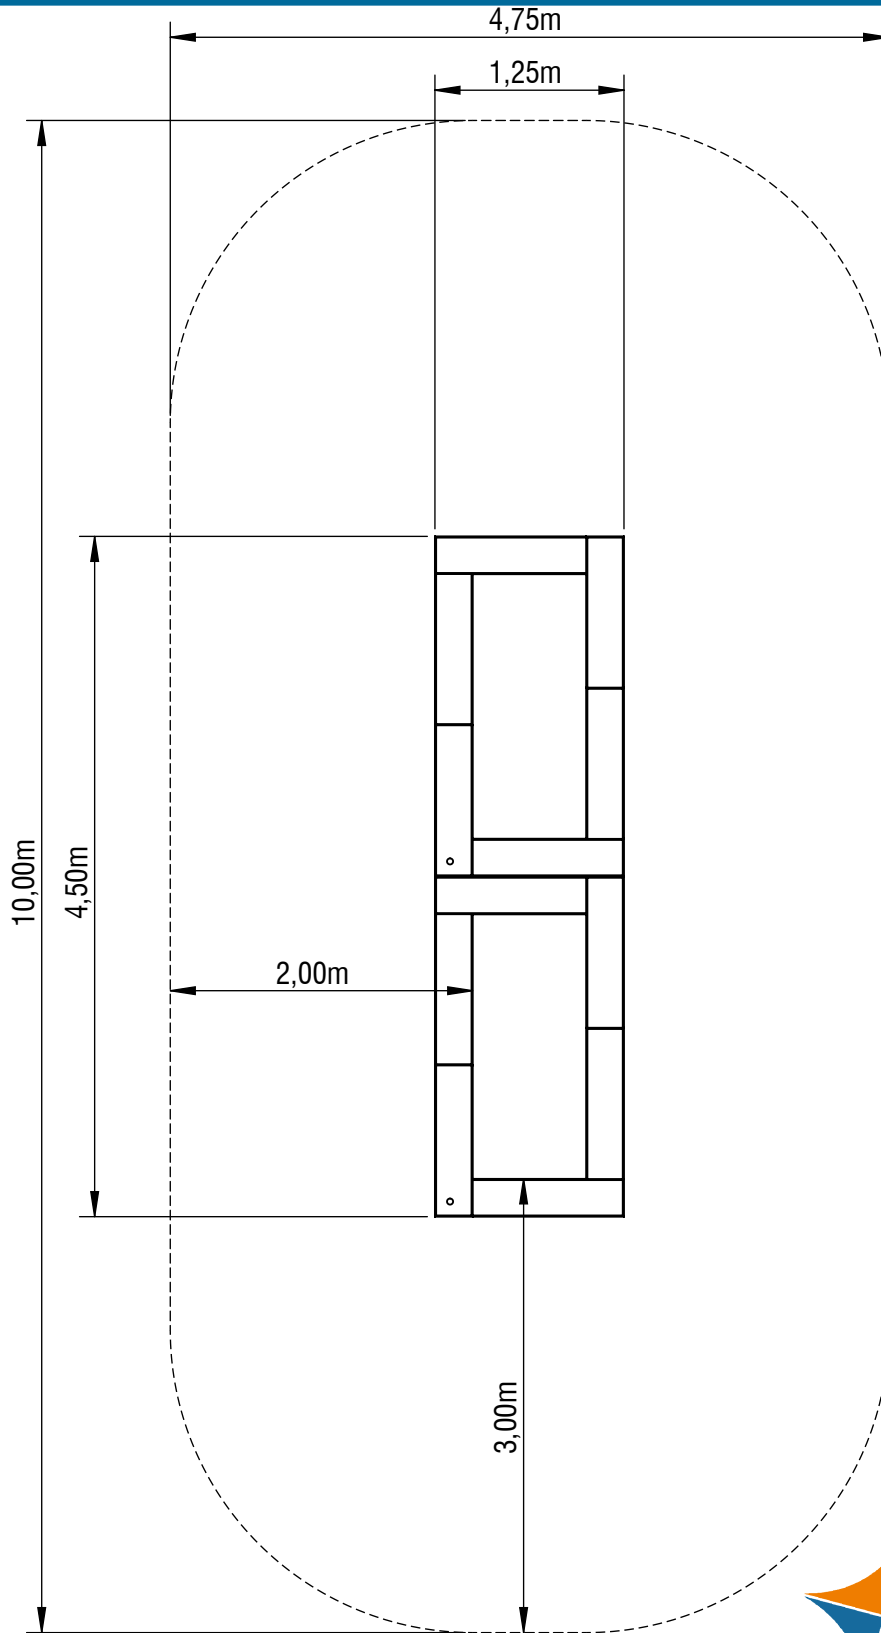

# Planvorlage 1 / draft plan 1

Der Sicherheitsbereich gilt ebenfalls für die insitu-Variante.

*The safety area is also valid for the insitu variants*

**Maximale freie Fallhöhe / max. free fall height:** 0,90m

**Gesamtfläche Fallbereich / Total drop area:** 38,50m<sup>2</sup>

**smb**  
seilspielgeräte manufaktur berlin

© smb Seilspielgeräte Manufaktur GmbH Berlin

Gerätename / <i>equipment name</i>	double-fun L	smb Seilspielgeräte GmbH Berlin in Hoppegarten Technikerstraße 6/8 DE-15366 Hoppegarten Fon. +49 (0)3342 / 50837-20 Fax. +49 (0)3342 / 50837-80 info@smb.berlin www.smb.berlin
Artikelnummer / <i>article number</i>	7210231s	
Maßstab / <i>scale</i>	1:50	
Datum / <i>date</i>	04.04.2024	