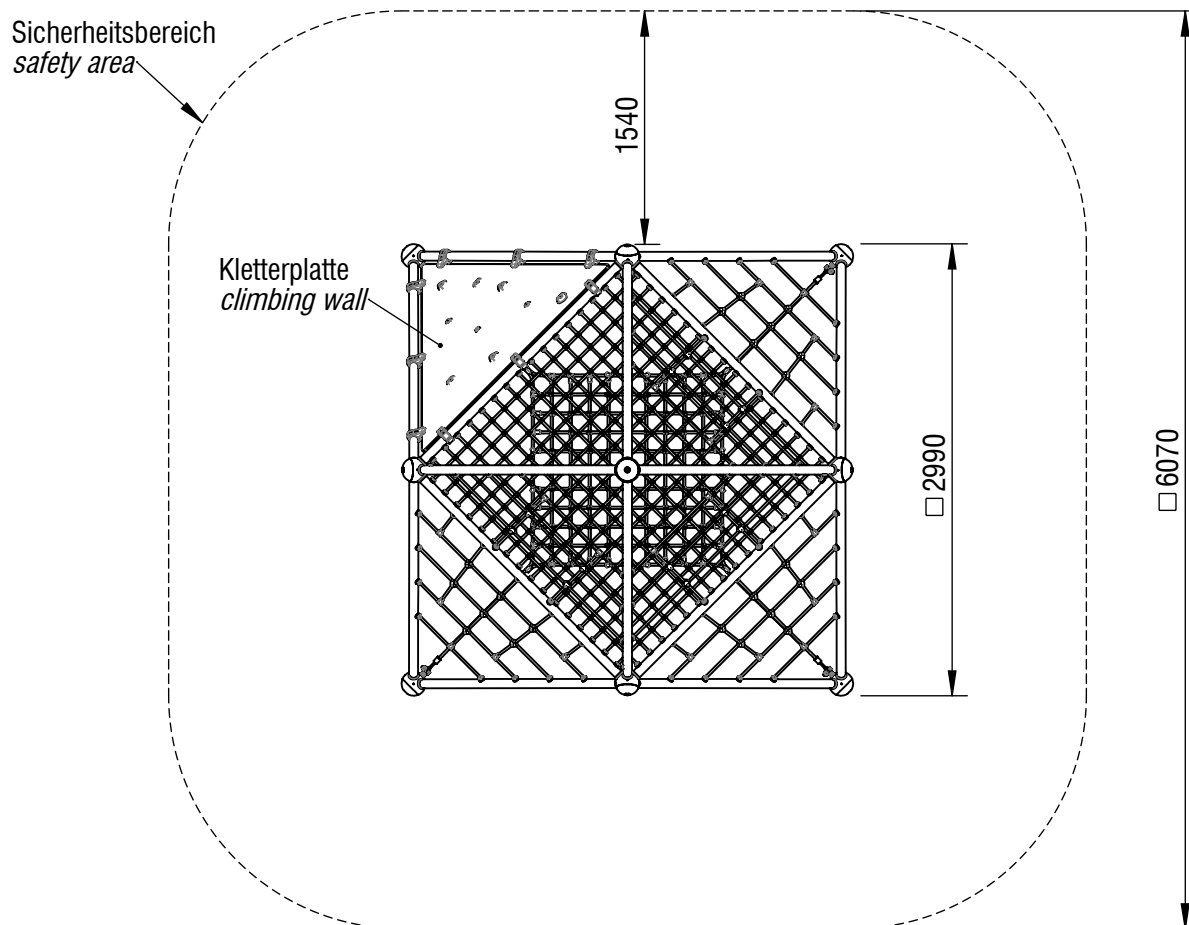

Planvorlage 1 / draft plan 1

Gerätename / equipment name	Carrantuohill V2	smb Seilspielgeräte GmbH Berlin in Hoppegarten Technikerstraße 6/8 DE-15366 Hoppegarten Fon. +49 (0)3342 / 50837-20 Fax. +49 (0)3342 / 50837-80 info@smb.berlin www.smb.berlin
Artikelnummer / article number	3028008	
Maßstab / scale	1:50	
Datum / date	08.07.2021	