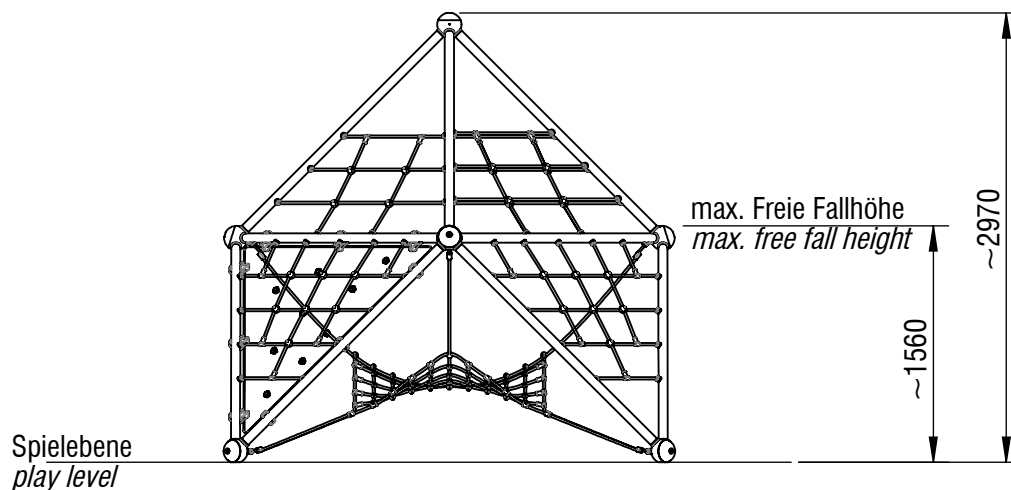

Planvorlage 1 / draft plan 1

Gerätename / equipment name	Carrantuohill V2	smb Seilspielgeräte GmbH Berlin in Hoppegarten Technikerstraße 6/8 DE-15366 Hoppegarten Fon. +49 (0)3342 / 50837-20 Fax. +49 (0)3342 / 50837-80 info@smb.berlin www.smb.berlin
Artikelnummer / article number	3028008	
Maßstab / scale	1:50	
Datum / date	08.07.2021	