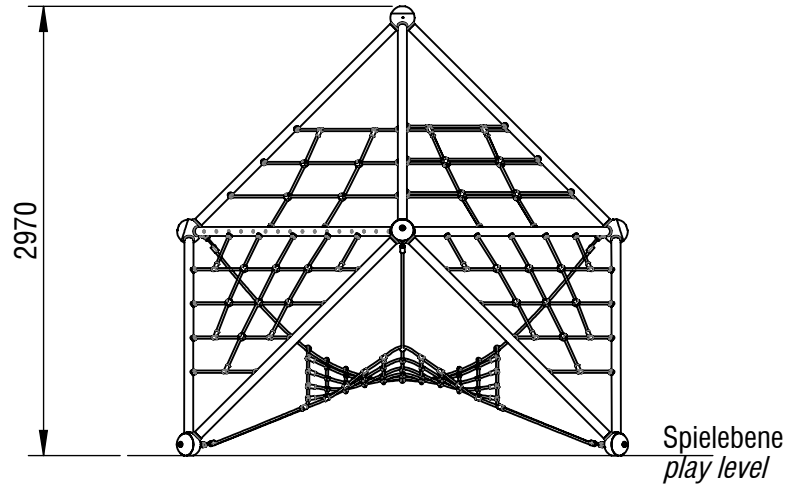

Planvorlage 1 / draft plan 1

Gerätename / <i>equipment name</i>	Carrantuohill	smb Seilspielgeräte GmbH Berlin in Hoppegarten Technikerstraße 6/8 DE-15366 Hoppegarten Fon. +49 (0)3342 / 50837-20 Fax. +49 (0)3342 / 50837-80 info@smb.berlin www.smb.berlin
Artikelnummer / <i>article number</i>	3028003	
Maßstab / <i>scale</i>	1:50	
Datum / <i>date</i>	30.06.2021	