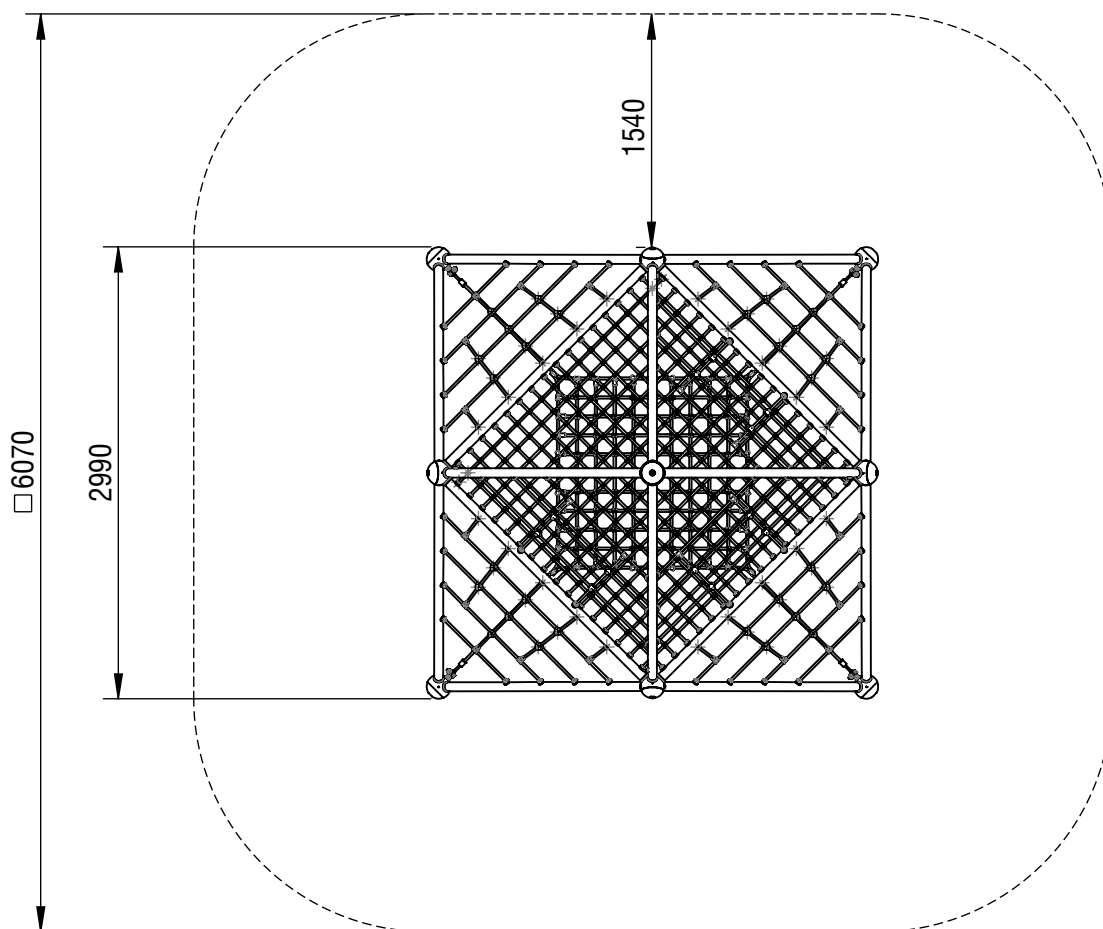

Planvorlage 1 / draft plan 1

Gerätename / <i>equipment name</i>	Carrantuohill	smb Seilspielgeräte GmbH Berlin in Hoppegarten Technikerstraße 6/8 DE-15366 Hoppegarten Fon. +49 (0)3342 / 50837-20 Fax. +49 (0)3342 / 50837-80 info@smb.berlin www.smb.berlin
Artikelnummer / <i>article number</i>	3028003	
Maßstab / <i>scale</i>	1:50	
Datum / <i>date</i>	30.06.2021	