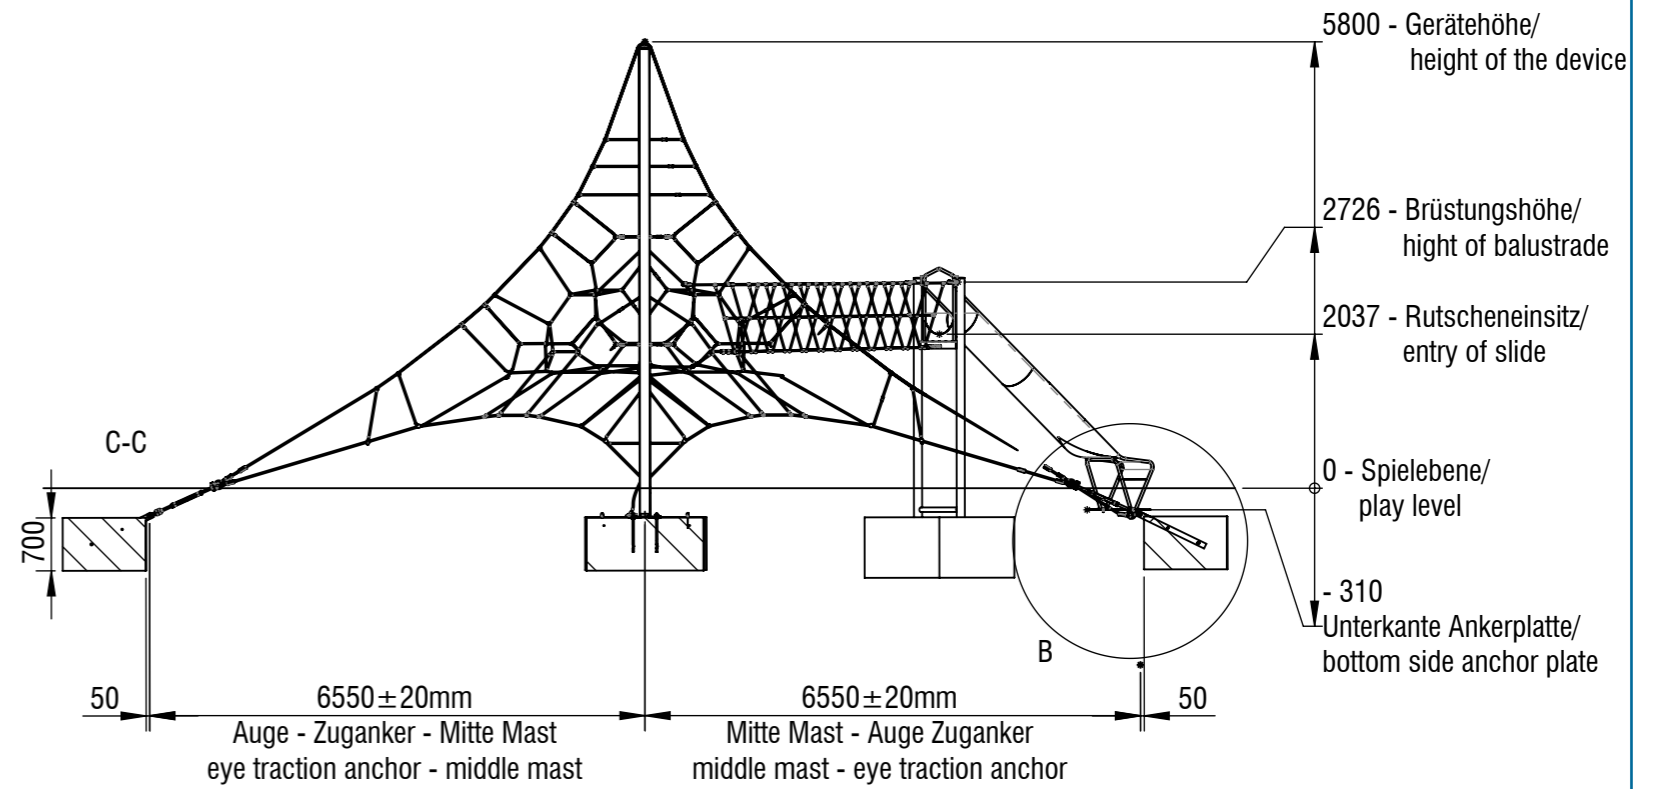

Planvorlage 1 / draft plan 1

Maximale freie Fallhöhe / max. free fall height: 2,4m
Gesamtfläche Fallbereich / Total drop area: 129,29m²

© smb Seilspielgeräte Manufaktur GmbH Berlin

Gerätename / equipment name	Ben Nevis V1			smb Seilspielgeräte GmbH Berlin in Hoppegarten Technikerstraße 6/8 DE-15366 Hoppegarten Fon. +49 (0)3342 / 50837-20 Fax. +49 (0)3342 / 50837-80 info@smb.berlin www.smb.berlin
Artikelnummer / article number	1162044			
Maßstab / scale	1:100	Maßangaben / dimensions	mm	
Format / format	A4	Datum / date	24.10.2024	

Planvorlage 2 / draft plan 2

Auf korrekte Ausrichtung des Mastfundamentes achten!
keep attention for the right alignment of the mast foundation!

Ringschrauben nur bei
Pyramide mit Netzeinstieg/
ring bolts only at pyramid
with netting entry

DETAIL A
MAßSTAB: 1 : 30

DETAIL B
MAßSTAB: 1 : 30

Gerätename / equipment name	Ben Nevis V1	smb Seilspielgeräte GmbH Berlin in Hoppegarten Technikerstraße 6/8 DE-15366 Hoppegarten Fon. +49 (0)3342 / 50837-20 Fax. +49 (0)3342 / 50837-80 info@smb.berlin www.smb.berlin
Artikelnummer / article number	1162044	
Maßstab / scale	1:100	
Datum / date	24.10.2024	