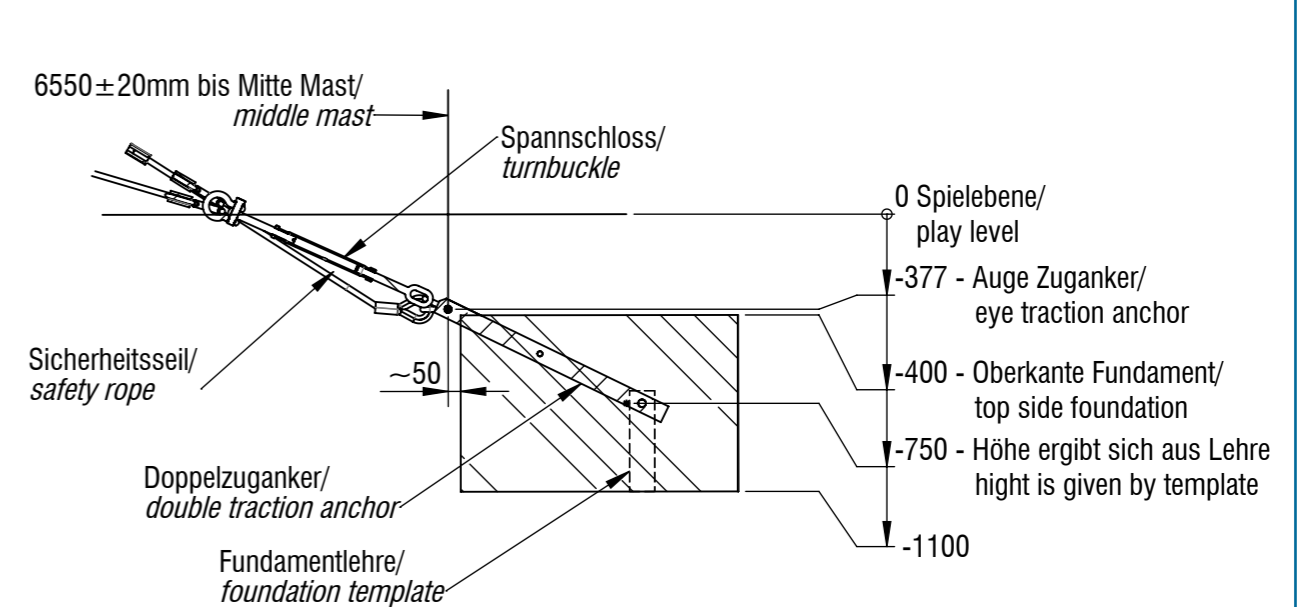

Planvorlage 1 / draft plan 1

Maximale freie Fallhöhe / max. free fall height: 2,4m
Gesamtfläche Fallbereich / Total drop area: 129,29m²

© smb Seilspielgeräte Manufaktur GmbH Berlin

Gerätename / equipment name	Ben Nevis V1			smb Seilspielgeräte GmbH Berlin in Hoppegarten Technikerstraße 6/8 DE-15366 Hoppegarten Fon. +49 (0)3342 / 50837-20 Fax. +49 (0)3342 / 50837-80 info@smb.berlin www.smb.berlin
Artikelnummer / article number	1162044			
Maßstab / scale	1:100	Maßangaben / dimensions	mm	
Format / format	A4	Datum / date	24.10.2024	

Planvorlage 2 / draft plan 2

Auf korrekte Ausrichtung des Mastfundamentes achten!
keep attention for the right alignment of the mast foundation!

Ringschrauben nur bei
Pyramide mit Netzeinstieg/
ring bolts only at pyramid
with netting entry

DETAIL A
MAßSTAB: 1 : 30

DETAIL B
MAßSTAB: 1 : 30

Gerätename / equipment name	Ben Nevis V1	smb Seilspielgeräte GmbH Berlin in Hoppegarten Technikerstraße 6/8 DE-15366 Hoppegarten Fon. +49 (0)3342 / 50837-20 Fax. +49 (0)3342 / 50837-80 info@smb.berlin www.smb.berlin
Artikelnummer / article number	1162044	
Maßstab / scale	1:100	
Datum / date	24.10.2024	