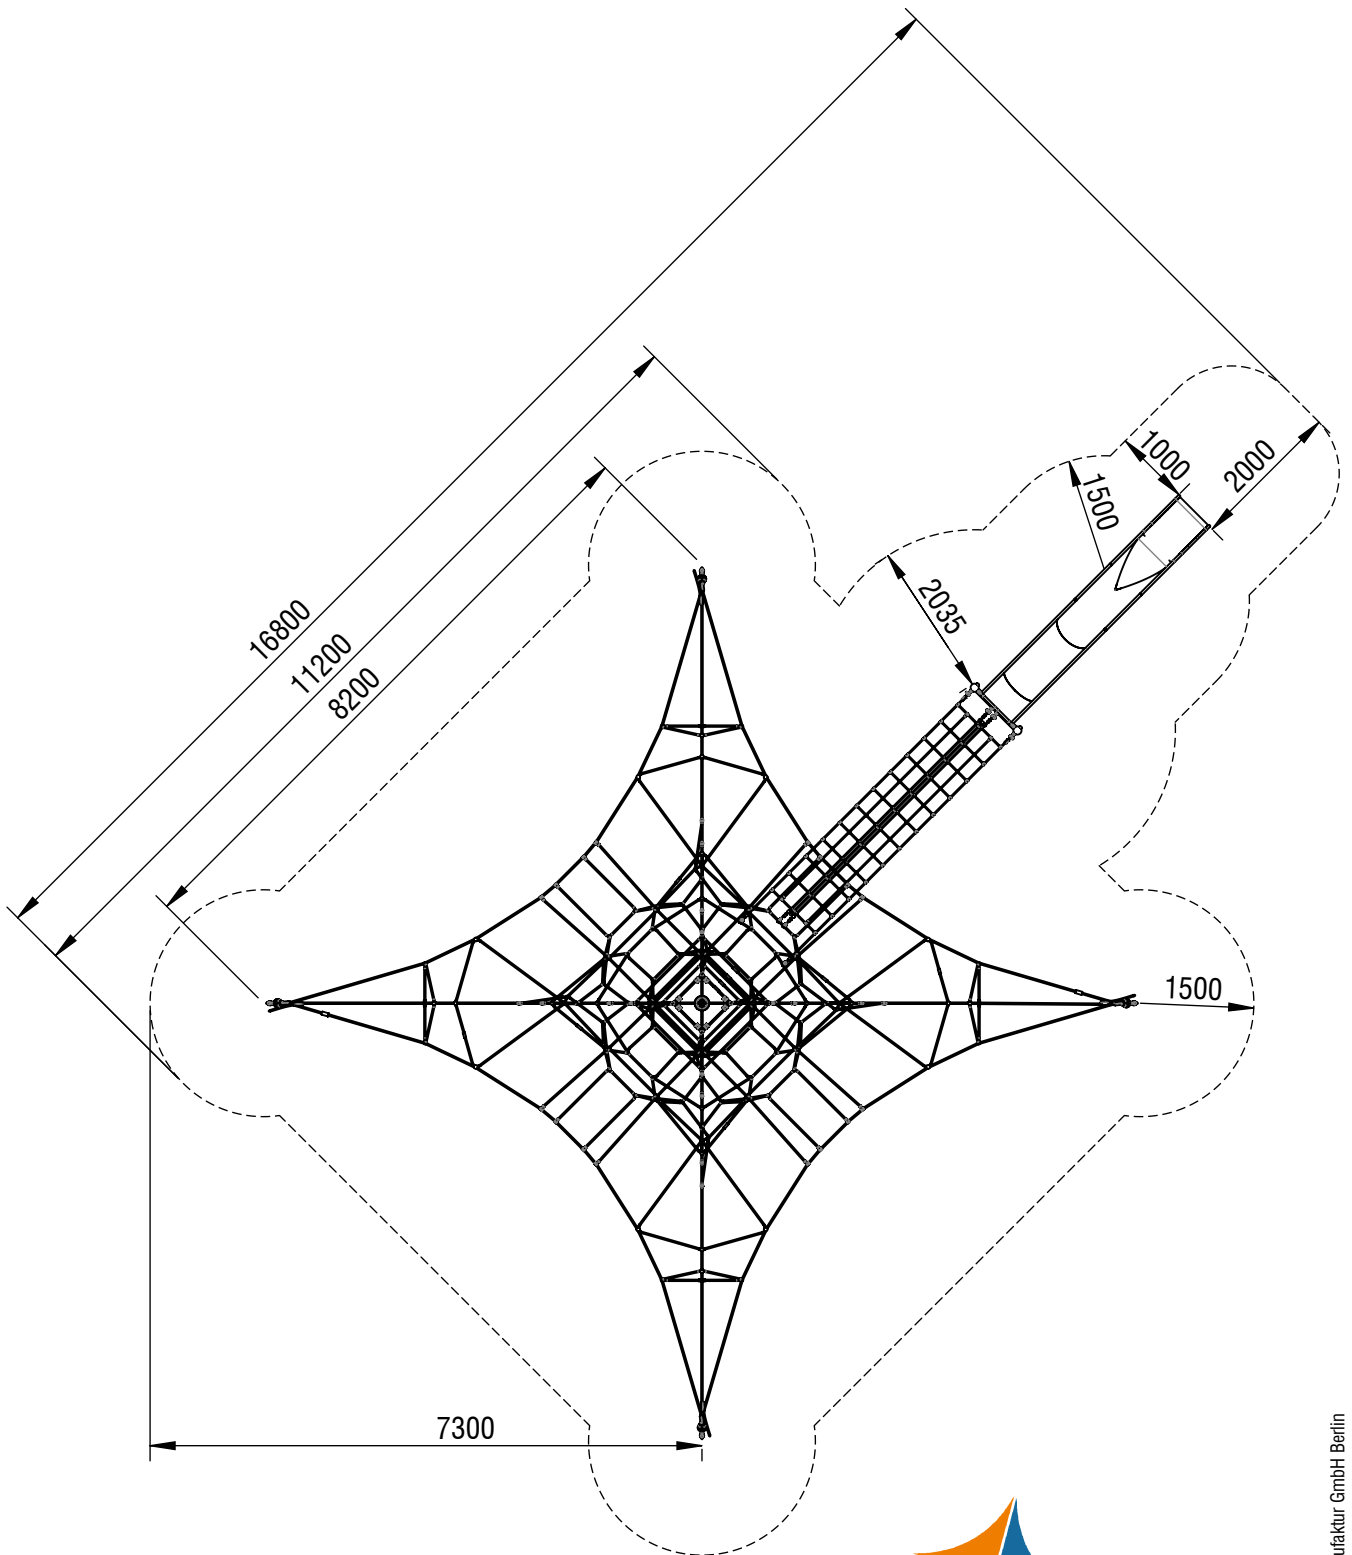

Planvorlage 1 / draft plan 1

Maximale freie Fallhöhe / max. free fall height: 2,4m
Gesamtfläche Fallbereich / Total drop area: 129,29m²

© smb Seilspielgeräte Manufaktur GmbH Berlin

Gerätename / equipment name	Ben Nevis V1			smb Seilspielgeräte GmbH Berlin in Hoppegarten Technikerstraße 6/8 DE-15366 Hoppegarten Fon. +49 (0)3342 / 50837-20 Fax. +49 (0)3342 / 50837-80 info@smb.berlin www.smb.berlin
Artikelnummer / article number	1162044			
Maßstab / scale	1:100	Maßangaben / dimensions	mm	
Format / format	A4	Datum / date	24.10.2024	

Planvorlage 2 / draft plan 2

Auf korrekte Ausrichtung des Mastfundamentes achten!
keep attention for the right alignment of the mast foundation!

Ringschrauben nur bei
Pyramide mit Netzeinstieg/
ring bolts only at pyramid
with netting entry