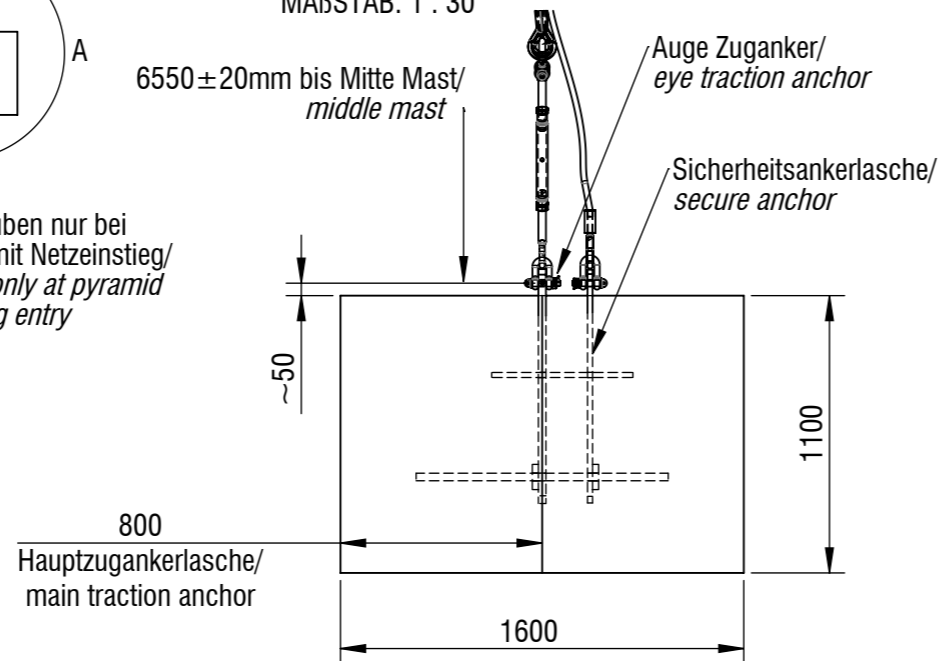

Planvorlage 1 / draft plan 1

Maximale freie Fallhöhe / max. free fall height: 2,4m
Gesamtfläche Fallbereich / Total drop area: 129,29m²

© smb Seilspielgeräte Manufaktur GmbH Berlin

Gerätename / equipment name	Ben Nevis V1			smb Seilspielgeräte GmbH Berlin in Hoppegarten Technikerstraße 6/8 DE-15366 Hoppegarten Fon. +49 (0)3342 / 50837-20 Fax. +49 (0)3342 / 50837-80 info@smb.berlin www.smb.berlin
Artikelnummer / article number	1162044			
Maßstab / scale	1:100	Maßangaben / dimensions	mm	
Format / format	A4	Datum / date	24.10.2024	

Planvorlage 2 / draft plan 2

Auf korrekte Ausrichtung des Mastfundamentes achten!
keep attention for the right alignment of the mast foundation!

Ringschrauben nur bei
Pyramide mit Netzeinstieg/
ring bolts only at pyramid
with netting entry

DETAIL A
MAßSTAB: 1 : 30

DETAIL B
MAßSTAB: 1 : 30

Gerätename / equipment name	Ben Nevis V1	smb Seilspielgeräte GmbH Berlin in Hoppegarten Technikerstraße 6/8 DE-15366 Hoppegarten Fon. +49 (0)3342 / 50837-20 Fax. +49 (0)3342 / 50837-80 info@smb.berlin www.smb.berlin
Artikelnummer / article number	1162044	
Maßstab / scale	1:100	
Datum / date	24.10.2024	