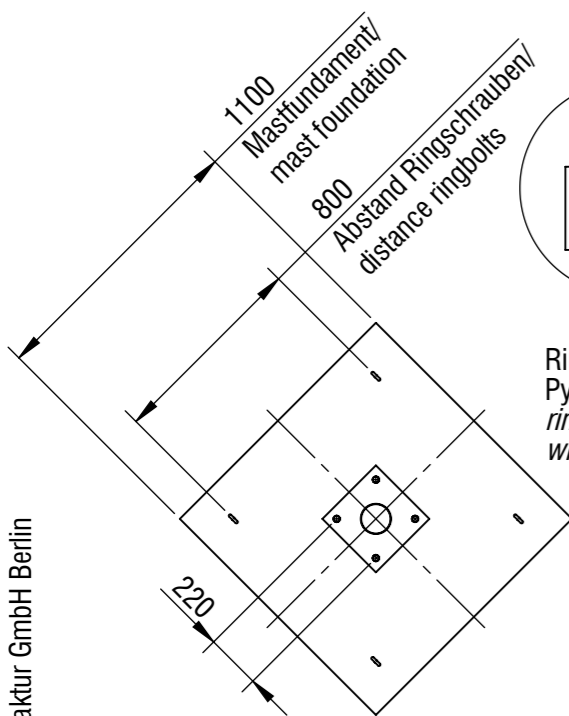

Planvorlage 1 / draft plan 1

Maximale freie Fallhöhe / max. free fall height: 2,4m
Gesamtfläche Fallbereich / Total drop area: 129,29m²

© smb Seilspielgeräte Manufaktur GmbH Berlin

Gerätename / equipment name	Ben Nevis V1			smb Seilspielgeräte GmbH Berlin in Hoppegarten Technikerstraße 6/8 DE-15366 Hoppegarten Fon. +49 (0)3342 / 50837-20 Fax. +49 (0)3342 / 50837-80 info@smb.berlin www.smb.berlin
Artikelnummer / article number	1162044			
Maßstab / scale	1:100	Maßangaben / dimensions	mm	
Format / format	A4	Datum / date	24.10.2024	

Planvorlage 2 / draft plan 2

Auf korrekte Ausrichtung des Mastfundamentes achten!
keep attention for the right alignment of the mast foundation!

Ringschrauben nur bei
Pyramide mit Netzeinstieg/
ring bolts only at pyramid
with netting entry

DETAIL A
MAßSTAB: 1 : 30

DETAIL B
MAßSTAB: 1 : 30

Gerätename / equipment name	Ben Nevis V1	smb Seilspielgeräte GmbH Berlin in Hoppegarten Technikerstraße 6/8 DE-15366 Hoppegarten Fon. +49 (0)3342 / 50837-20 Fax. +49 (0)3342 / 50837-80 info@smb.berlin www.smb.berlin
Artikelnummer / article number	1162044	
Maßstab / scale	1:100	
Datum / date	24.10.2024	