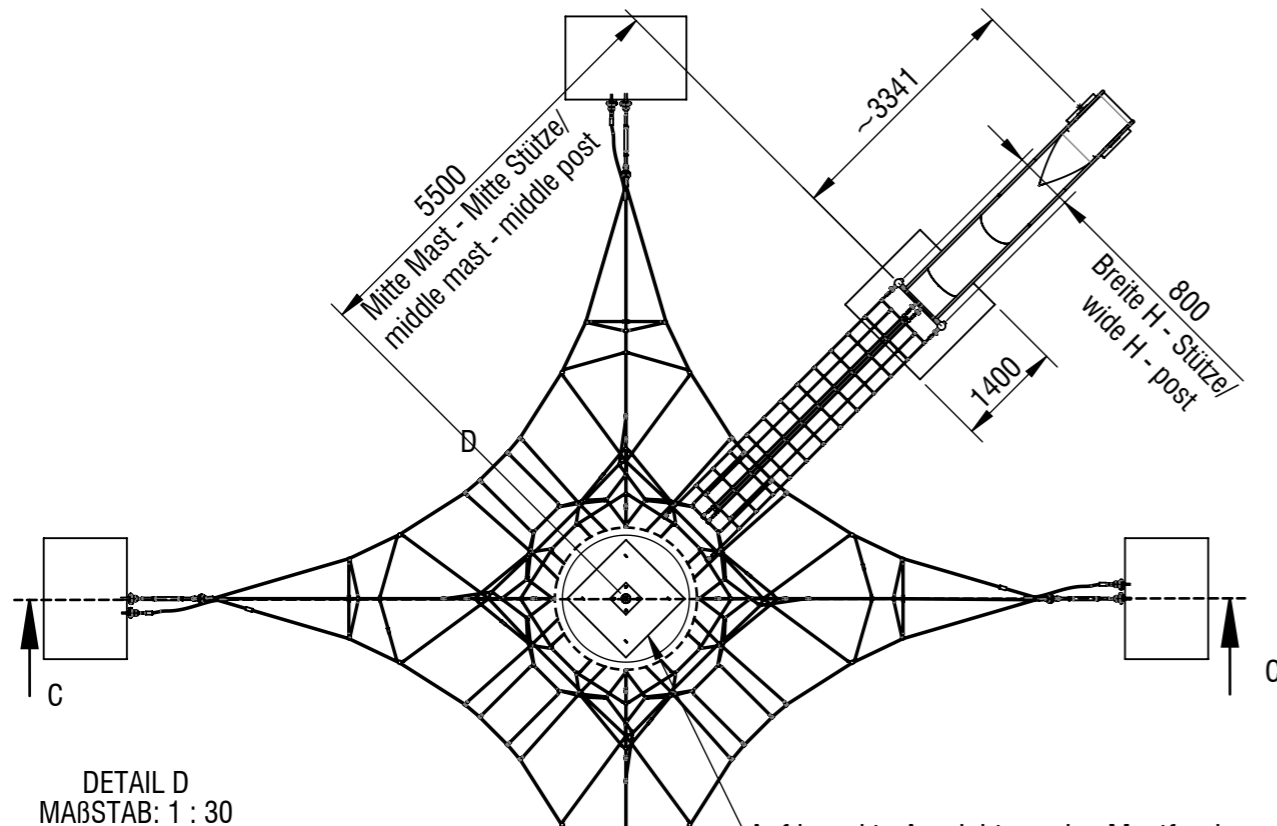

Planvorlage 1 / draft plan 1

Maximale freie Fallhöhe / max. free fall height: 2,4m
Gesamtfläche Fallbereich / Total drop area: 129,29m²

© smb Seilspielgeräte Manufaktur GmbH Berlin

Gerätename / equipment name	Ben Nevis V1			smb Seilspielgeräte GmbH Berlin in Hoppegarten Technikerstraße 6/8 DE-15366 Hoppegarten Fon. +49 (0)3342 / 50837-20 Fax. +49 (0)3342 / 50837-80 info@smb.berlin www.smb.berlin
Artikelnummer / article number	1162044			
Maßstab / scale	1:100	Maßangaben / dimensions	mm	
Format / format	A4	Datum / date	24.10.2024	

Planvorlage 2 / draft plan 2

Auf korrekte Ausrichtung des Mastfundamentes achten!
keep attention for the right alignment of the mast foundation!

Ringschrauben nur bei
Pyramide mit Netzeinstieg/
ring bolts only at pyramid
with netting entry

DETAIL A
MAßSTAB: 1 : 30

DETAIL B
MAßSTAB: 1 : 30

Gerätename / equipment name	Ben Nevis V1	smb Seilspielgeräte GmbH Berlin in Hoppegarten Technikerstraße 6/8 DE-15366 Hoppegarten Fon. +49 (0)3342 / 50837-20 Fax. +49 (0)3342 / 50837-80 info@smb.berlin www.smb.berlin
Artikelnummer / article number	1162044	
Maßstab / scale	1:100	
Datum / date	24.10.2024	